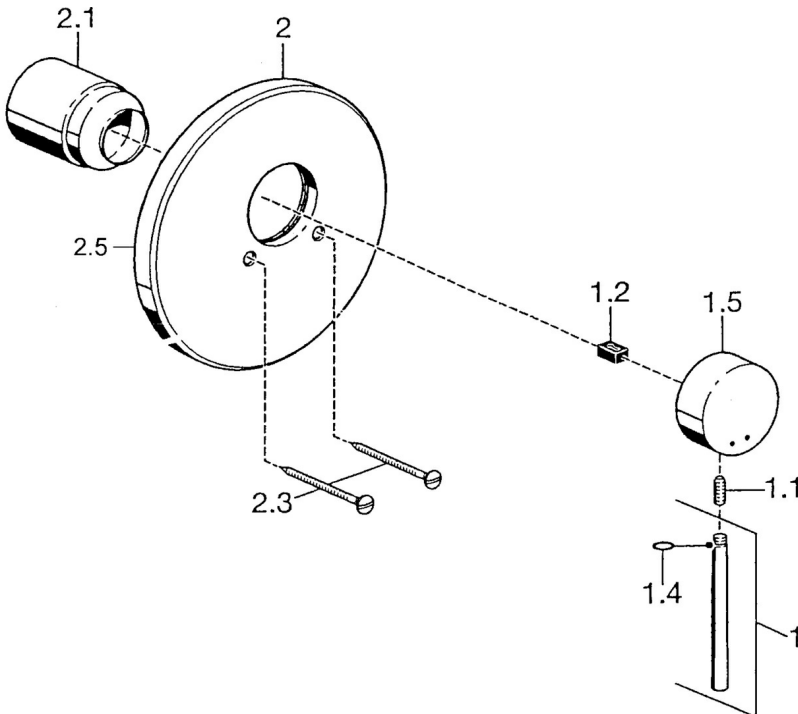

EAN: 4015474021624
static.hansa.com/51109101

- Dusche
- Fertigmontageset, Einhebelmischer
- Wandmontage für Unterputz-Einbaukörper
- Chrom
- Rosette rund

Technische Daten

Technische Eigenschaften

Warmwasserversorgung **max. +80°C**
 Arbeitsdruck **0.5-10 bar**

Ersatzteile

SP51109101

	Name	Art.-Nr.
1	Hebel, 80 mm Ausgelaufen	59912122
1.1	Schraube, M5x8, SW2.5	59904755
1.2	Kunststoffadapter	59904778
1.4	O-Ring, d 6x1	59912136
1.5	Abdeckkappe Ausgelaufen	59912143
2	Deckplatte, d 188 mm	59912124
2.1	Abdeckkappe	59904820
2.3	Schraube, M5x65	59904847
N.I.	Verlängerungssatz, 20 mm	59904983