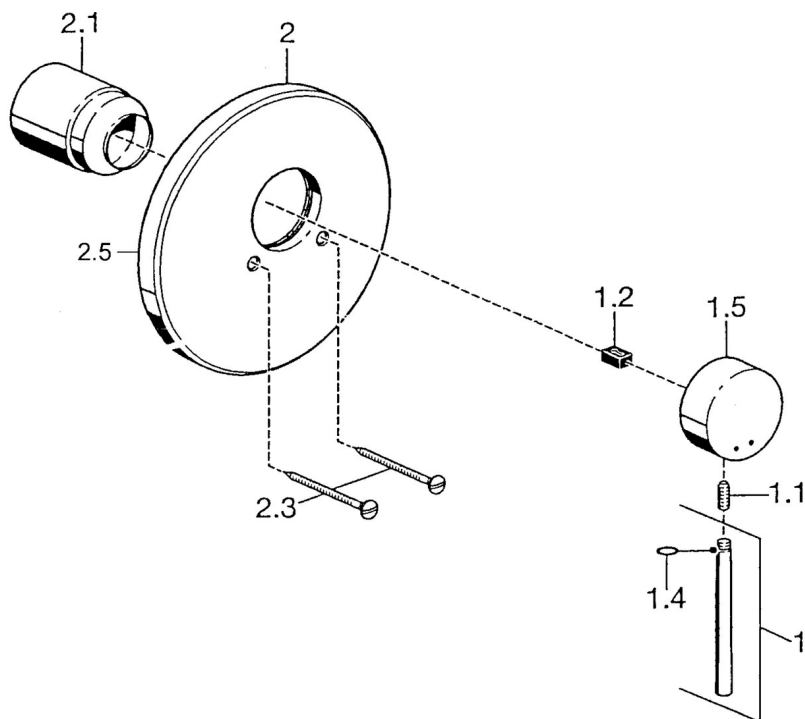

EAN: 4015474021624
static.hansa.com/51109101

- Řešení pro sprchy
- Sada pro konečnou montáž, Jednopáková
- Podomítková instalace
- Chrom
- Kulatá rozeta

Technické údaje

Technické vlastnosti

Zdroj teplé vody **max. +80°C**
 Pracovní tlak **0.5-10 bar**

Náhradní díly

SP51109101

	Název	Kód
1	Páka, 80 mm Ukončeno	59912122
1.1	Šroub, M5x8, SW2.5	59904755
1.2	Kluzné pouzdro (osazené)	59904778
1.4	O-kroužek, d 6x1	59912136
1.5	Krytka Ukončeno	59912143
2	Krycí díl, d 188 mm	59912124
2.1	Krytka	59904820
2.3	Šroub, M5x65	59904847
N.I.	Nástavec-sada, 20 mm	59904983