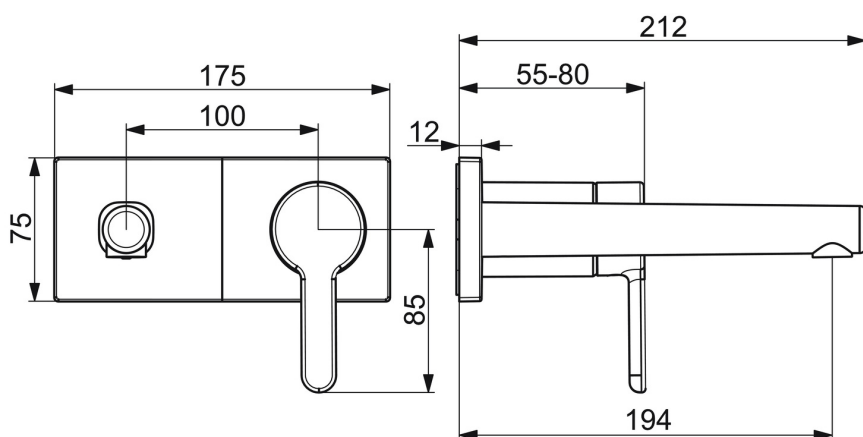

EAN: 4057304006647
static.hansa.com/51092183

- Umývadlo
- Jednopáková, Sada pre konečnú montáž
- Podomietková inštalácia
- Chróm
- Pevné výtokové rameno
- PCA® - aerátor s konštantným prietokom vody aj pri kolísaní tlaku, CACHE® - zapustený aerátor umiestnený priamo vo výtokovom ramene
- Jedna ovládací páka / rukoväť, Páka so symbolom teplej a studenej vody
- Štvorcová rozeta, Krycia objímka

Technické údaje

Vlastnosti prietoku

Prietok pri tlaku 3 bar (s ovládačom prietoku)	6.0 l/min
Pokles tlaku pri prietoku (0,1 l/s)	2 bar

Technické vlastnosti

Veľkosť DN (menovitý rozmer)	DN15
Dodávka teplej vody	max. +80°C
Pracovný tlak	0.5-10 bar
Projection	194 mm
Spätná klapka (STN EN 1717)	AA
Materiál	Mosadz

Predpisy

Norma EN	EN 817
Trieda hlučnosti	I (ISO 3822)

Schválenia a Prehlásenia

Vyhlásenie o zhode	DoC
--------------------	------------

Náhradné diely

SP51092183

	Názov	Kód
01	Ovládacía rukoväť	59914574
02	Záslepka	59914573
03	Ružiče	59914572
04	Krycí diel, 175x75	59913866
05	Cover plate holder	59913697
06	Skrutka, M4x55	59913698
07	Závitové puzdro, G1/2	59913865
08	Výtokové rameno	59914679
09	Aerator, M18.5x1, T1	59913366