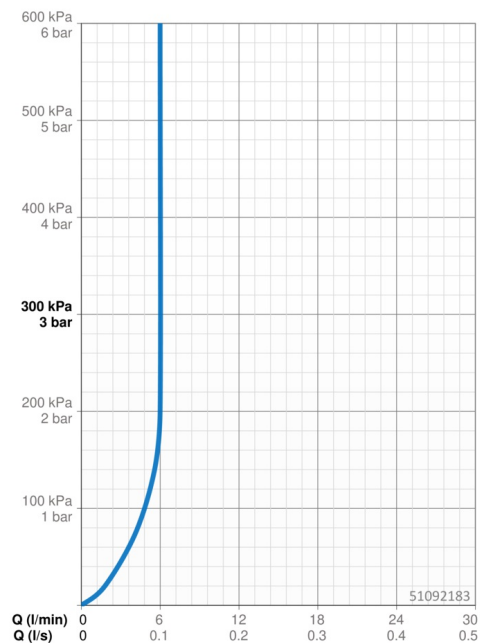

Technické údaje

Vlastnosti prietoku

Prietok pri tlaku 3 bar (s ovládačom prietoku)	6.0 l/min
Pokles tlaku pri prietoku (0,1 l/s)	2 bar

Technické vlastnosti

Veľkosť DN (menovitý rozmer)	DN15
Dodávka teplej vody	max. +80°C
Pracovný tlak	0.5-10 bar
Projection	194 mm
Spätná klapka (STN EN 1717)	AA
Materiál	Mosadz

Predpisy

Norma EN	EN 817
Trieda hlučnosti	I (ISO 3822)

Schválenia a Prehlásenia

Vyhlásenie o zhode	DoC