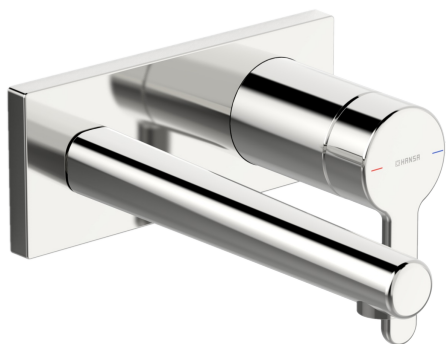

EAN: 4057304006647
static.hansa.com/51092183

- Umývadlo
- Jednopáková, Sada pre konečnú montáž
- Podomietková inštalácia
- Chróm
- Pevné výtokové rameno
- PCA® - aerátor s konštantným prietokom vody aj pri kolísaní tlaku, CACHE® - zapustený aerátor umiestnený priamo vo výtokovom ramene
- Jedna ovládací páka / rukoväť, Páka so symbolom teplej a studenej vody
- Štvorcová rozeta, Krycia objímka

Technické údaje

Vlastnosti prietoku

Prietok pri tlaku 3 bar (s ovládačom prietoku)	6.0 l/min
Pokles tlaku pri prietoku (0,1 l/s)	2 bar

Technické vlastnosti

Veľkosť DN (menovitý rozmer)	DN15
Dodávka teplej vody	max. +80°C
Pracovný tlak	0.5-10 bar
Projection	194 mm
Spätná klapka (STN EN 1717)	AA
Materiál	Mosadz