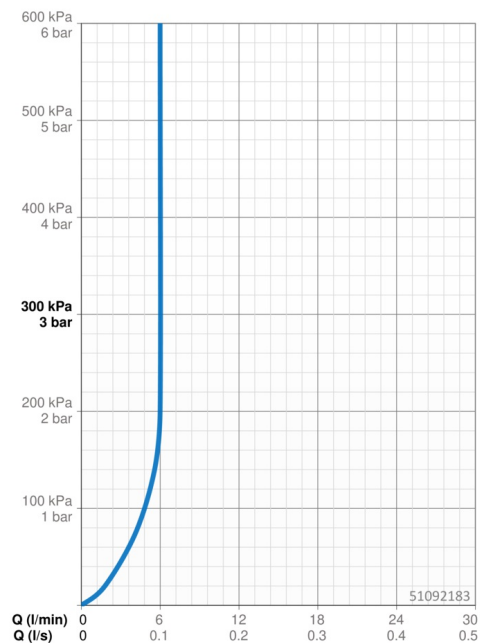

Technické údaje

Vlastnosti průtoku

Průtokové množství při 3 bar (s regulátorem průtoku)	6.0 l/min
Tlaková ztráta při průtoku (0,1 l/s)	2 bar

Technické vlastnosti

Velikost DN (jmenovitý rozměr)	DN15
Zdroj teplé vody	max. +80°C
Pracovní tlak	0.5-10 bar
Projection	194 mm
Zabezpečení proti zpětnému toku (ČSN EN 1717)	AA
Materiál	Mosaz

Předpisy

Norma EN	EN 817
Třída hlučnosti	I (ISO 3822)

Schválení a Prohlášení

Prohlášení o shodě	DoC