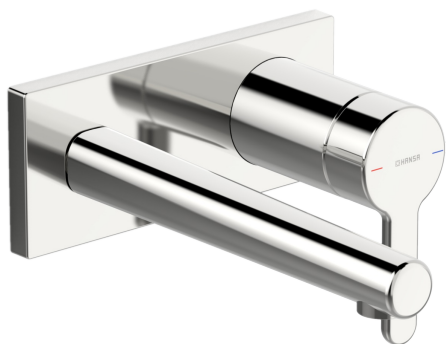

EAN: 4057304006647
static.hansa.com/51092183

- Umyvadlo
- Jednopáková, Sada pro konečnou montáž
- Podomítková instalace
- Chrom
- Pevné výtokové rameno
- PCA® aerátor s konstatním průtokovým množstvím nezávislým na změnách tlaku, CACHE® aerátor umístěný přímo ve výtokovém rameni
- Jedna ovládací páka / rukojeť, Páka se symboly teplé a studené vody
- Čtvercová rozeta, Krycí objímka

Technické údaje

Vlastnosti průtoku

Průtokové množství při 3 bar (s regulátorem průtoku)	6.0 l/min
Tlaková ztráta při průtoku (0,1 l/s)	2 bar

Technické vlastnosti

Velikost DN (jmenovitý rozměr)	DN15
Zdroj teplé vody	max. +80°C
Pracovní tlak	0.5-10 bar
Projection	194 mm
Zabezpečení proti zpětnému toku (ČSN EN 1717)	AA
Materiál	Mosaz