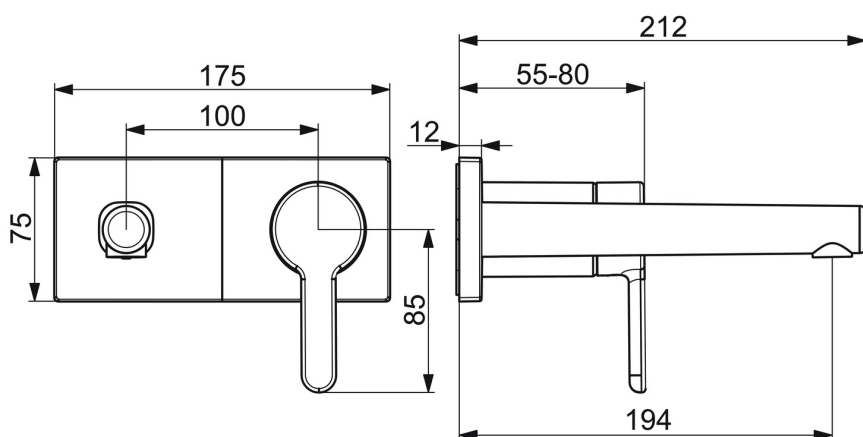

EAN: 4057304006647
static.hansa.com/51092183

- Umyvadlo
- Jednopáková, Sada pro konečnou montáž
- Podomítková instalace
- Chrom
- Pevné výtokové rameno
- PCA® aerátor s konstatním průtokovým množstvím nezávislým na změnách tlaku, CACHE® aerátor umístěný přímo ve výtokovém rameni
- Jedna ovládací páka / rukojeť, Páka se symboly teplé a studené vody
- Čtvercová rozeta, Krycí objímka

Technické údaje

Vlastnosti průtoku

Průtokové množství při 3 bar (s regulátorem průtoku)	6.0 l/min
Tlaková ztráta při průtoku (0,1 l/s)	2 bar

Technické vlastnosti

Velikost DN (jmenovitý rozměr)	DN15
Zdroj teplé vody	max. +80°C
Pracovní tlak	0.5-10 bar
Projection	194 mm
Zabezpečení proti zpětnému toku (ČSN EN 1717)	AA
Materiál	Mosaz

Předpisy

Norma EN	EN 817
Třída hlučnosti	I (ISO 3822)

Schválení a Prohlášení

Prohlášení o shodě	DoC
--------------------	------------

Náhradní díly

SP51092183

	Název	Kód
01	Páka	59914574
02	Záslepka	59914573
03	Růžice	59914572
04	Krycí díl, 175x75	59913866
05	Držák krycí deska	59913697
06	Šroub, M4x55	59913698
07	Casquillo roscado, G1/2	59913865
08	Výtokové rameno	59914679
09	Aerator, M18.5x1, TJ	59913366