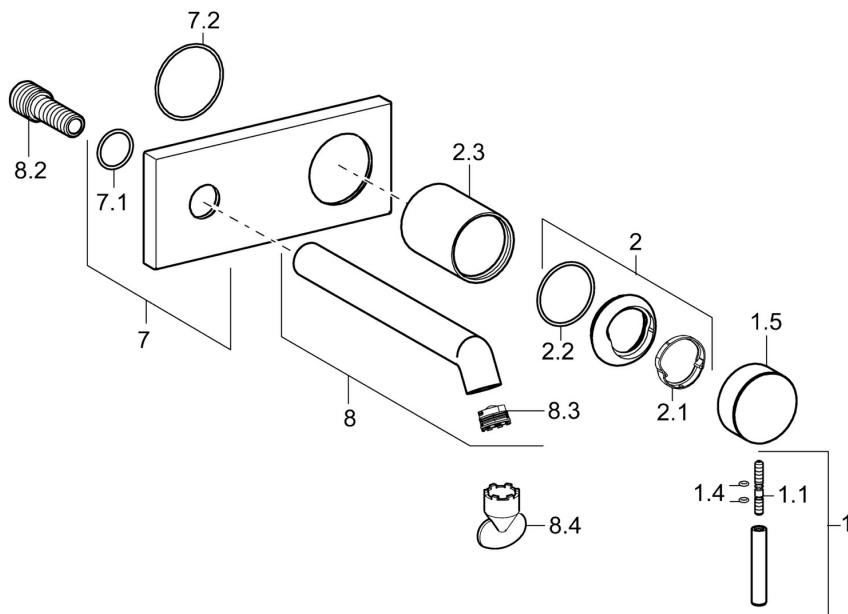

EAN: 4015474185388
static.hansa.com/51092178

- Umývadlo
- Sada pre konečnú montáž, jednopáková
- Podomietková inštalácia
- Chróm
- CACHE® - zapustený aerátor umiestnený priamo vo výtokovom ramene
- Pin - tyčinková páka
- Flexibilná dĺžka / Môže sa skrátiť

Technické údaje

Technické vlastnosti

Dodávka teplej vody

max. +80°C

Pracovný tlak

0.5-10 bar

Náhradné diely

SP51092173

Název	Kód
1 Ovládacia rukoväť, L=50, M5 IG	59913335
1.1 Skrutka, M5x35	59913299
1.4 O-krúžok, d 3x1.5	59913100
1.5 Klobúk,krytka	59913332
1.5 Klobúk,krytka Biela Ukončené	59913334
1.5 Klobúk,krytka Čierna Ukončené	59913333
2 Krytka	59913364
2.1 Trecí krúžok	59913363
2.2 O-krúžok, d 38x2	59913212
2.3 Ružice	59913375
7 Krycí diel	59913444
8 Výtokové rameno, L=200	59913441
8.2 Pripojovacie šróbenie, M15x1,5xG1/2, SW 8	59913241
8.3 Aerátor, M18.5x1, TJ	59913366
8.4 Kľúč k aerátoru, M18.5	59913367