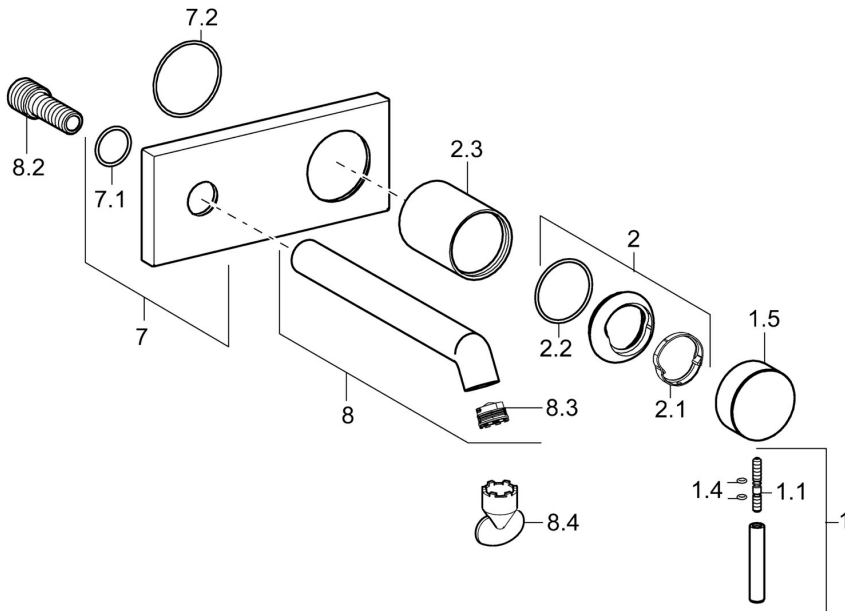

EAN: 4015474185388
static.hansa.com/51092178

- Wastafel
- Afbouwset, Eengreeps
- Wandmontage voor inbouwunit
- Chrom
- CACHE® mousseur geïntegreerd in kraanhuis
- Pinhendel
- Kan worden ingekort

Technische gegevens

Technische eigenschappen

Warmwatertoevoer **max. +80°C**
 Werkdruk **0.5-10 bar**

Reserveonderdelen

SP51092173

	Naam	Code
1	Hendel, L=50, M5 IG	59913335
1.1	Schroef, M5x35	59913299
1.4	O-ring, d 3x1.5	59913100
1.5	Kap Chrom	59913332
1.5	Kap Wit Stopgezet	59913334
1.5	Kap Zwart Stopgezet	59913333
2	Kap Chrom	59913364
2.1	Glijring wit	59913363
2.2	O-ring, d 38x2	59913212
2.3	Rosassen Chrom	59913375
7	Afdekplaat Chrom	59913444
8	Uitloop, L=200 Chrom	59913441
8.2	Aansluitnippel, M15x1,5xG1/2, SW 8	59913241
8.3	Mousseur, M18.5x1, TJ	59913366
8.4	Schuimstralersleutel, M18.5	59913367