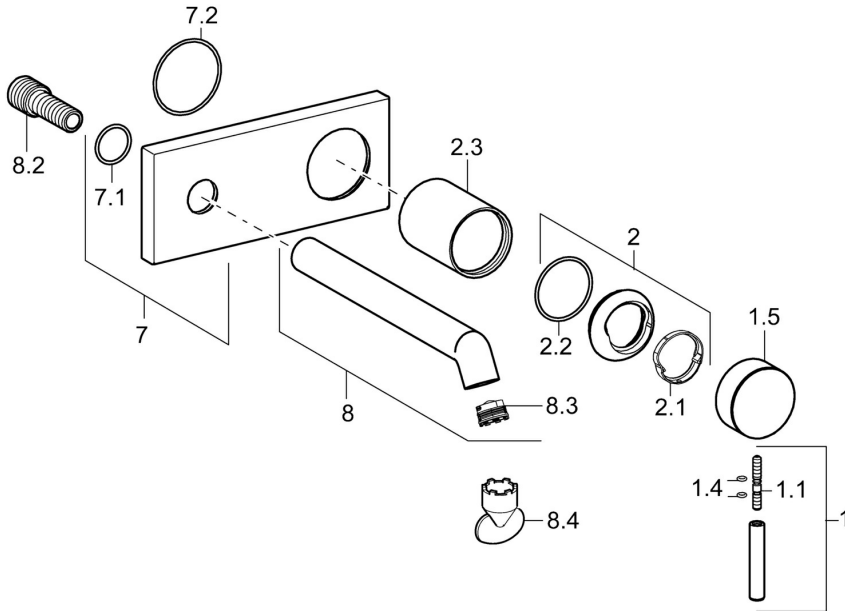

EAN: 4015474185388
static.hansa.com/51092178

- Lavabo
- Kit de finition, Monocommande
- Montage mural encastré
- Chrome
- CACHÉ® - Mousseur intégré directement dans la robinetterie
- Levier tige
- Peut être raccourci

Caractéristiques techniques

Caractéristiques techniques

Alimentation en eau chaude

max. +80°C

Pression de service

0.5-10 bar

Pièces de rechange

SP51092173

	Nom	Code
1	Levier, L=50, M5 IG	59913335
1.1	Vis, M5x35	59913299
1.4	Joint, d 3x1.5	59913100
1.5	Capuchon	59913332
1.5	Capuchon Blanc Arrêté	59913334
1.5	Capuchon Noir Arrêté	59913333
2	Chape	59913364
2.1	Bague glissante	59913363
2.2	Joint, d 38x2	59913212
2.3	Rosace	59913375
7	Rosaces	59913444
8	Bec, L=200	59913441
8.2	Mamelon de raccordement, M15x1,5xG1/2, SW 8	59913241
8.3	Aérateur, M18.5x1, TJ	59913366
8.4	Clé pour aérateur, M18.5	59913367