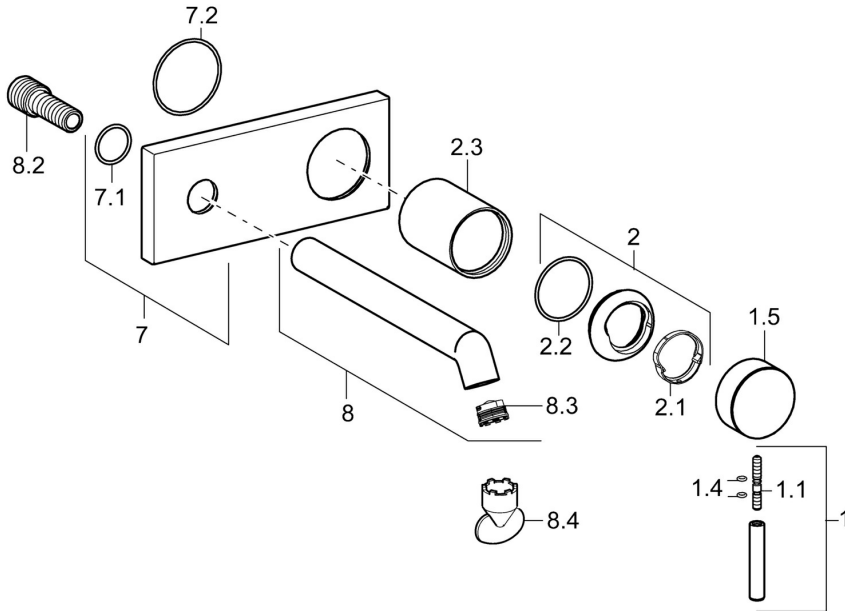

EAN: 4015474185388  
[static.hansa.com/51092178](http://static.hansa.com/51092178)

- Waschtisch
- Fertigmontageset, Einhebelmischer
- Wandmontage für Unterputz-Einbaukörper
- Chrom
- CACHE® Strahlregler, ohne Mundstück direkt in den Armaturenauslauf geschraubt
- Pinhebel
- Kürzbar

### Technische Eigenschaften

Warmwasserversorgung **max. +80°C**  
 Arbeitsdruck **0.5-10 bar**

### SP51092173

	Name	Art.-Nr.
1	Hebel, L=50, M5 IG	59913335
1.1	Schraube, M5x35	59913299
1.4	O-Ring, d 3x1.5	59913100
1.5	Abdeckkappe	59913332
1.5	Abdeckkappe Weiss Ausgelaufen	59913334
1.5	Abdeckkappe Schwarz Ausgelaufen	59913333
2	Abdeckkappe	59913364
2.1	Gleitring	59913363
2.2	O-Ring, d 38x2	59913212
2.3	Abdeckhülse	59913375
7	Abdeckplatte	59913444
8	Auslauf, L=200	59913441
8.2	Anschlussnippel, M15x1,5xG1/2, SW 8	59913241
8.3	Luftsprudler, M18.5x1, T1	59913366
8.4	Schlüssel für Luftsprudler, M18.5	59913367