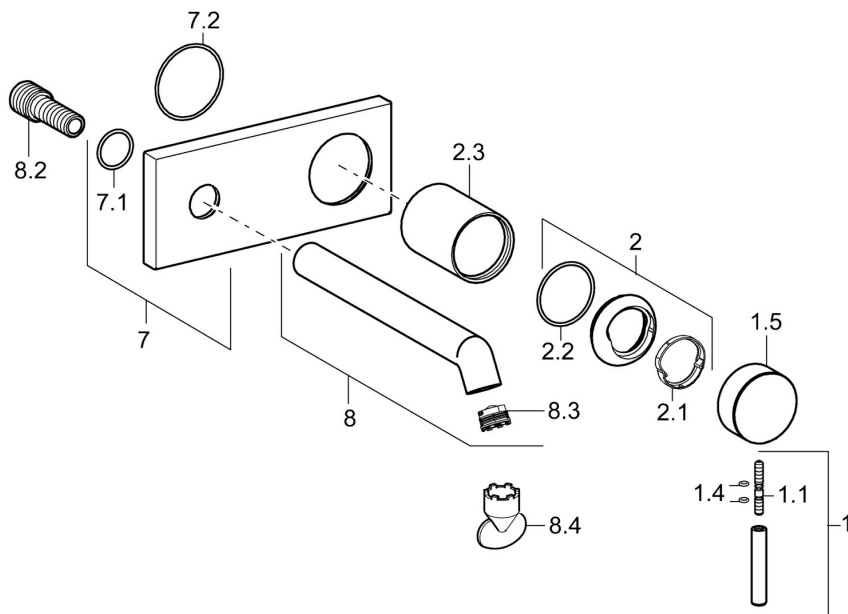

EAN: 4015474181304
static.hansa.com/51092177

- Umývadlo
- Sada pre konečnú montáž, jednopáková
- Podomietková inštalácia
- Chróm
- CACHE® - zapustený aerátor umiestnený priamo vo výtokovom ramene
- Pin - tyčinková páka
- Flexibilná dĺžka / Môže sa skrátiť

Technické údaje

Technické vlastnosti

Dodávka teplej vody

max. +80°C

Pracovný tlak

0.5-10 bar

Náhradné diely

SP51092173

Název	Kód
1 Ovládacia rukoväť, L=50, M5 IG	59913335
1.1 Skrutka, M5x35	59913299
1.4 O-krúžok, d 3x1.5	59913100
1.5 Klobúk,krytka	59913332
1.5 Klobúk,krytka Biela Ukončené	59913334
1.5 Klobúk,krytka Čierna Ukončené	59913333
2 Krytka	59913364
2.1 Trecí krúžok	59913363
2.2 O-krúžok, d 38x2	59913212
2.3 Ružice	59913375
7 Krycí diel	59913444
8 Výtokové rameno, L=200	59913441
8.2 Pripojovacie šróbenie, M15x1,5xG1/2, SW 8	59913241
8.3 Aerátor, M18.5x1, TJ	59913366
8.4 Klúč k aerátoru, M18.5	59913367