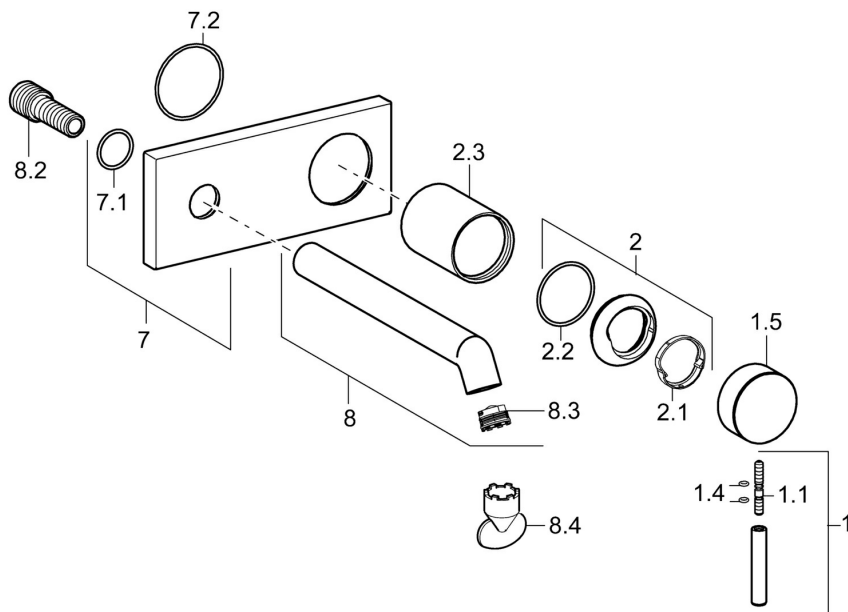

EAN: 4015474181304
static.hansa.com/51092177

- Wastafel
- Afbouwset, Eengreeps
- Wandmontage voor inbouwunit
- Chrom
- CACHE® mousseur geïntegreerd in kraanhuis
- Pinhendel
- Kan worden ingekort

Technische gegevens

Technische eigenschappen

Warmwatertoevoer **max. +80°C**
 Werkdruk **0.5-10 bar**

Reserveonderdelen

SP51092173

	Naam	Code
1	Hendel, L=50, M5 IG	59913335
1.1	Schroef, M5x35	59913299
1.4	O-ring, d 3x1.5	59913100
1.5	Kap Chrom	59913332
1.5	Kap Wit Stopgezet	59913334
1.5	Kap Zwart Stopgezet	59913333
2	Kap Chrom	59913364
2.1	Glijring wit	59913363
2.2	O-ring, d 38x2	59913212
2.3	Rosassen Chrom	59913375
7	Afdekplaat Chrom	59913444
8	Uitloop, L=200 Chrom	59913441
8.2	Aansluitnippel, M15x1,5xG1/2, SW 8	59913241
8.3	Mousseur, M18.5x1, TJ	59913366
8.4	Schuimstralersleutel, M18.5	59913367