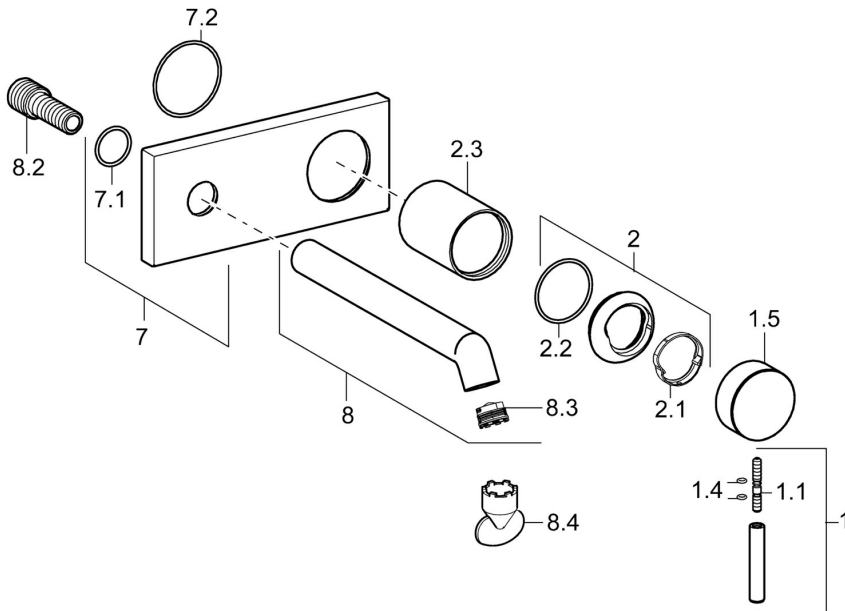

EAN: 4015474181304
static.hansa.com/51092177

- Lavabo
- Kit de finition, Monocommande
- Montage mural encastré
- Chrome
- CACHÉ® - Mousseur intégré directement dans la robinetterie
- Levier tige
- Peut être raccourci

Caractéristiques techniques

Caractéristiques techniques

Alimentation en eau chaude

max. +80°C

Pression de service

0.5-10 bar

Pièces de rechange

SP51092173

	Nom	Code
1	Levier, L=50, M5 IG	59913335
1.1	Vis, M5x35	59913299
1.4	Joint, d 3x1.5	59913100
1.5	Capuchon	59913332
1.5	Capuchon Blanc Arrêté	59913334
1.5	Capuchon Noir Arrêté	59913333
2	Chape	59913364
2.1	Bague glissante	59913363
2.2	Joint, d 38x2	59913212
2.3	Rosace	59913375
7	Rosaces	59913444
8	Bec, L=200	59913441
8.2	Mamelon de raccordement, M15x1,5xG1/2, SW 8	59913241
8.3	Aérateur, M18.5x1, TJ	59913366
8.4	Clé pour aérateur, M18.5	59913367