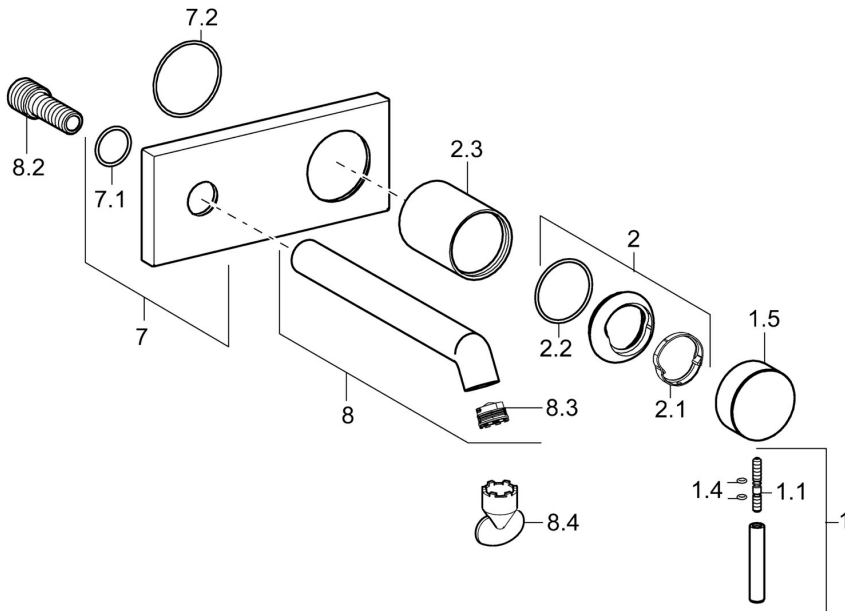

EAN: 4015474181304
static.hansa.com/51092177

- Waschtisch
- Fertigmontageset, Einhebelmischer
- Wandmontage für Unterputz-Einbaukörper
- Chrom
- CACHE® Strahlregler, ohne Mundstück direkt in den Armaturenauslauf geschraubt
- Pinhebel
- Kürzbar

Technische Daten

Technische Eigenschaften

Warmwasserversorgung **max. +80°C**
 Arbeitsdruck **0.5-10 bar**

Ersatzteile

SP51092173

	Name	Art.-Nr.
1	Hebel, L=50, M5 IG	59913335
1.1	Schraube, M5x35	59913299
1.4	O-Ring, d 3x1.5	59913100
1.5	Abdeckkappe	59913332
1.5	Abdeckkappe Weiss Ausgelaufen	59913334
1.5	Abdeckkappe Schwarz Ausgelaufen	59913333
2	Abdeckkappe	59913364
2.1	Gleitring	59913363
2.2	O-Ring, d 38x2	59913212
2.3	Abdeckhülse	59913375
7	Abdeckplatte	59913444
8	Auslauf, L=200	59913441
8.2	Anschlussnippel, M15x1,5xG1/2, SW 8	59913241
8.3	Luftsprudler, M18.5x1, T1	59913366
8.4	Schlüssel für Luftsprudler, M18.5	59913367