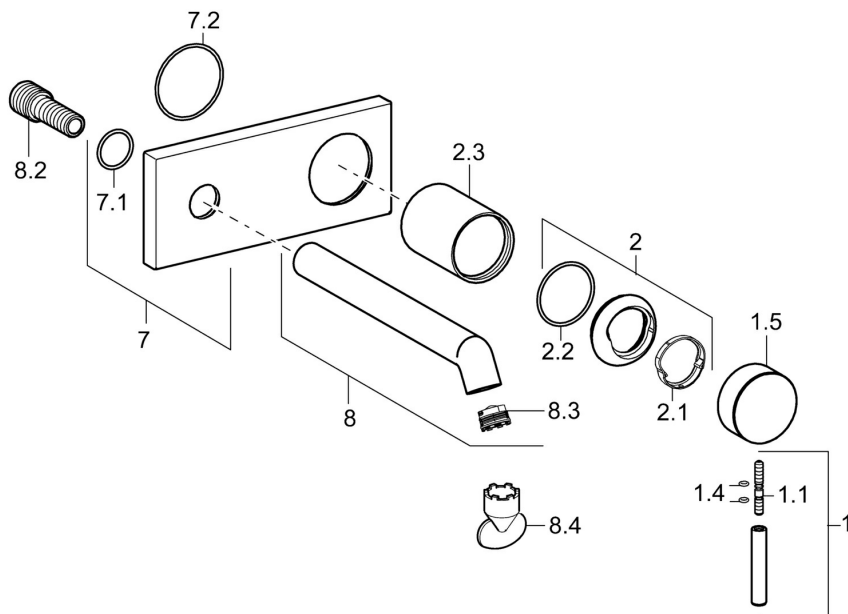

EAN: 4015474181304
static.hansa.com/51092177

- Umyvadlo
- Sada pro konečnou montáž, Jednopáková
- Podomítková instalace
- Chrom
- CACHE® aerátor umístěný přímo ve výtokovém rameni
- Pin - ovládací páka s tyčinkou
- Flexibilní délka / Lze zkrátit

Technické údaje

Technické vlastnosti

Zdroj teplé vody **max. +80°C**
 Pracovní tlak **0.5-10 bar**

Náhradní díly

SP51092173

	Název	Kód
1	Páka, L=50, M5 IG	59913335
1.1	Šroub, M5x35	59913299
1.4	O-kroužek, d 3x1.5	59913100
1.5	Víko	59913332
1.5	Víko Bílá Ukončeno	59913334
1.5	Víko Černá Ukončeno	59913333
2	Krytka	59913364
2.1	Kroužek	59913363
2.2	O-kroužek, d 38x2	59913212
2.3	Růžice	59913375
7	Krycí díl	59913444
8	Výtokové rameno, L=200	59913441
8.2	Připojovací šroubení, M15x1,5xG1/2, SW 8	59913241
8.3	Aerátor, M18.5x1, TJ	59913366
8.4	Klíč k aerátoru, M18.5	59913367