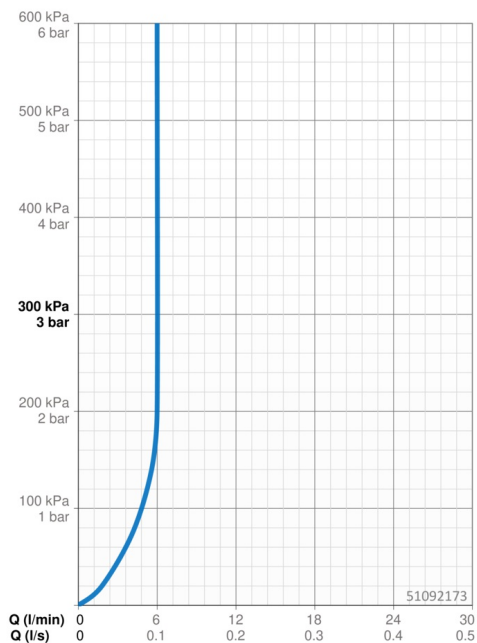

EAN: 4015474172913
static.hansa.com/51092173

- Umývadlo
- Sada pre konečnú montáž, Jednopáková
- Podomietková inštalácia
- Chróm
- Pevné výtokové rameno
- PCA® - aerátor s konštantným prietokom vody aj pri kolísaní tlaku, CACHE® - zapustený aerátor umiestnený priamo vo výtokovom ramene
- Pin - tyčinková páka, Jedna ovládací páka / rukoväť
- Flexibilná dĺžka / Môže sa skrátiť
- Štvorcová rozeta, Krycia objímka

Technické údaje

Vlastnosti prietoku

Prietok pri tlaku 3 bar (s ovládačom prietoku) **6.0 l/min**

Technické vlastnosti

Veľkosť DN (menovitý rozmer)	DN15
Dodávka teplej vody	max. +80°C
Pracovný tlak	0.5-10 bar
Priemer	22 mm
Dĺžka / Výška	200 - 160 mm
Projection	200 mm
Spätná klapka (STN EN 1717)	AA
Materiál	Mosadz