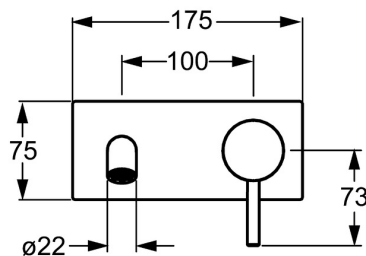

EAN: 4015474172913
static.hansa.com/51092173

- Umývadlo
- Sada pre konečnú montáž, Jednopáková
- Podomietková inštalácia
- Chróm
- Pevné výtokové rameno
- PCA® - aerátor s konštantným prietokom vody aj pri kolísaní tlaku, CACHE® - zapustený aerátor umiestnený priamo vo výtokovom ramene
- Pin - tyčinková páka, Jedna ovládací páka / rukoväť
- Flexibilná dĺžka / Môže sa skrátiť
- Štvorcová rozeta, Krycia objímka

Technické údaje

Vlastnosti prietoku

Prietok pri tlaku 3 bar (s ovládačom prietoku) **6.0 l/min**

Technické vlastnosti

Veľkosť DN (menovitý rozmer)	DN15
Dodávka teplej vody	max. +80°C
Pracovný tlak	0.5-10 bar
Priemer	22 mm
Dĺžka / Výška	200 - 160 mm
Projection	200 mm
Spätná klapka (STN EN 1717)	AA
Materiál	Mosadz

Náhradné diely

SP51092173

	Názov	Kód
1	Ovládacia rukoväť, L=50, M5 IG	59913335
1.1	Skrutka, M5x35	59913299
1.4	O-kružok, d 3x1.5	59913100
1.5	Klobúk,krytka	59913332
1.5	Klobúk,krytka Biela Ukončené	59913334
1.5	Klobúk,krytka Čierna Ukončené	59913333
2	Krytka	59913364
2.1	Trecí krúžok	59913363
2.2	O-kružok, d 38x2	59913212
2.3	Ružiče	59913375
7	Krycí diel	59913444
8	Výtokové rameno, L=200	59913441
8.2	Pripojovacie šróbenie, M15x1,5xG1/2, SW 8	59913241
8.3	Aerator, M18.5x1, TJ	59913366
8.4	Kľúč k aerátoru, M18.5	59913367