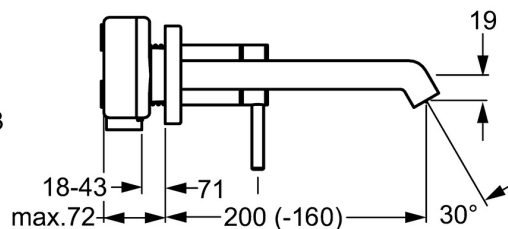

EAN: 4015474172913
static.hansa.com/51092173

- Umývadlo
- Sada pre konečnú montáž, Jednopáková
- Podomietková inštalácia
- Chróm
- Pevné výtokové rameno
- PCA® - aerátor s konštantným prietokom vody aj pri kolísaní tlaku, CACHE® - zapustený aerátor umiestnený priamo vo výtokovom ramene
- Pin - tyčinková páka, Jedna ovládací páka / rukoväť
- Flexibilná dĺžka / Môže sa skrátiť
- Štvorcová rozeta, Krycia objímka

Technické údaje

Vlastnosti prietoku

Prietok pri tlaku 3 bar (s ovládačom prietoku) **6.0 l/min**

Technické vlastnosti

Veľkosť DN (menovitý rozmer)	DN15
Dodávka teplej vody	max. +80°C
Pracovný tlak	0.5-10 bar
Priemer	22 mm
Dĺžka / Výška	200 - 160 mm
Projection	200 mm
Spätná klapka (STN EN 1717)	AA
Materiál	Mosadz

Náhradné diely

SP51092173

	Názov	Kód
1	Ovládacia rukoväť, L=50, M5 IG	59913335
1.1	Skrutka, M5x35	59913299
1.4	O-kružok, d 3x1.5	59913100
1.5	Klobúk,krytka	59913332
1.5	Klobúk,krytka Biela Ukončené	59913334
1.5	Klobúk,krytka Čierna Ukončené	59913333
2	Krytka	59913364
2.1	Trecí krúžok	59913363
2.2	O-kružok, d 38x2	59913212
2.3	Ružiče	59913375
7	Krycí diel	59913444
8	Výtokové rameno, L=200	59913441
8.2	Pripojovacie šróbenie, M15x1,5xG1/2, SW 8	59913241
8.3	Aerator, M18.5x1, TJ	59913366
8.4	Kľúč k aerátoru, M18.5	59913367