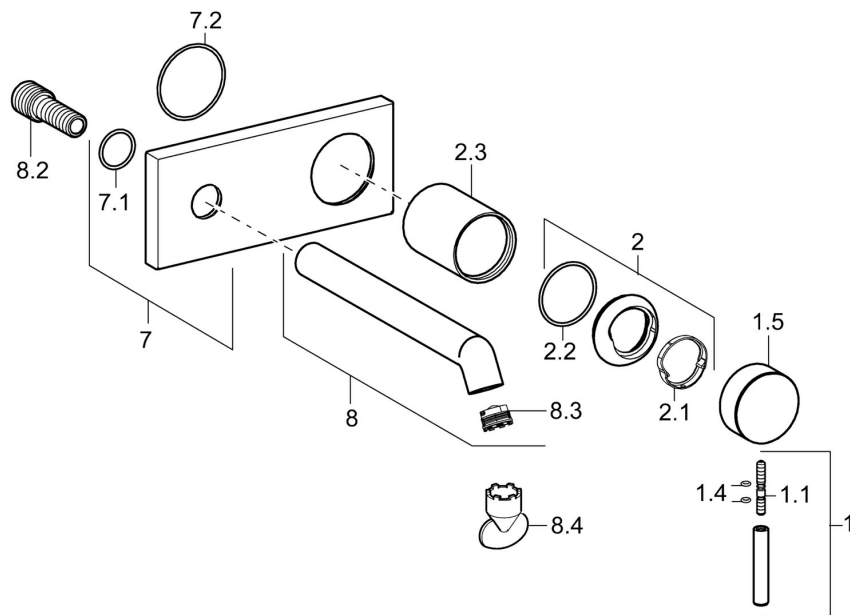

EAN: 4015474172913
static.hansa.com/51092173

- Umývadlo
- Sada pre konečnú montáž, Jednopáková
- Podomietková inštalácia
- Chróm
- Pevné výtokové rameno
- PCA® - aerátor s konštantným prietokom vody aj pri kolísaní tlaku, CACHE® - zapustený aerátor umiestnený priamo vo výtokovom ramene
- Pin - tyčinková páka, Jedna ovládací páka / rukoväť
- Flexibilná dĺžka / Môže sa skrátiť
- Štvorcová rozeta, Krycia objímka

Technické údaje

Vlastnosti prietoku

Prietok pri tlaku 3 bar (s ovládačom prietoku) **6.0 l/min**

Technické vlastnosti

Veľkosť DN (menovitý rozmer)	DN15
Dodávka teplej vody	max. +80°C
Pracovný tlak	0.5-10 bar
Priemer	22 mm
Dĺžka / Výška	200 - 160 mm
Projection	200 mm
Spätná klapka (STN EN 1717)	AA
Materiál	Mosadz

Náhradné diely

SP51092173

	Názov	Kód
1	Ovládacia rukoväť, L=50, M5 IG	59913335
1.1	Skrutka, M5x35	59913299
1.4	O-kružok, d 3x1.5	59913100
1.5	Klobúk,krytka	59913332
1.5	Klobúk,krytka Biela Ukončené	59913334
1.5	Klobúk,krytka Čierna Ukončené	59913333
2	Krytka	59913364
2.1	Trecí krúžok	59913363
2.2	O-kružok, d 38x2	59913212
2.3	Ružiče	59913375
7	Krycí diel	59913444
8	Výtokové rameno, L=200	59913441
8.2	Pripojovacie šróbenie, M15x1,5xG1/2, SW 8	59913241
8.3	Aerator, M18.5x1, TJ	59913366
8.4	Kľúč k aerátoru, M18.5	59913367