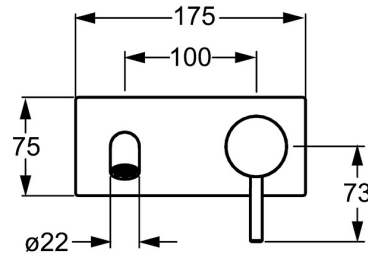

EAN: 4015474172913
static.hansa.com/51092173

- Wastafel
- Afbouwset, Eengreeps
- Wandmontage voor inbouwunit
- Chroom
- Vaste uitloop
- PCA® mousseur voor een drukonafhankelijke doorstroom, CACHE® mousseur geïntegreerd in kraanhuis
- Pinhendel, Eengreeps bediend
- Kan worden ingekort
- Vierkante rozet, Huls

Technische gegevens

Doorstromingseigenschappen

Doorstroomhoeveelheid bij 3 bar (met debietregelaar)

6.0 l/min

Technische eigenschappen

DN-maat	DN15
Warmwatertoevoer	max. +80°C
Werkdruk	0.5-10 bar
Diameter	22 mm
Lengte / Hoogte	200 - 160 mm
Projection	200 mm
Terugstroom beveiliging (EN1717)	AA
Materiaal	brass

Reserveonderdelen

SP51092173

	Naam	Code
1	Hendel, L=50, M5 IG	59913335
1.1	Schroef, M5x35	59913299
1.4	O-ring, d 3x1.5	59913100
1.5	Kap Chroom	59913332
1.5	Kap Wit Stopgezet	59913334
1.5	Kap Zwart Stopgezet	59913333
2	Kap Chroom	59913364
2.1	Glijring wit	59913363
2.2	O-ring, d 38x2	59913212
2.3	Rosassen Chroom	59913375
7	Afdekplaat Chroom	59913444
8	Uitloop, L=200 Chroom	59913441
8.2	Aansluitnippel, M15x1,5xG1/2, SW 8	59913241
8.3	Mousseur, M18.5x1, TJ	59913366
8.4	Schuimstralersleutel, M18.5	59913367