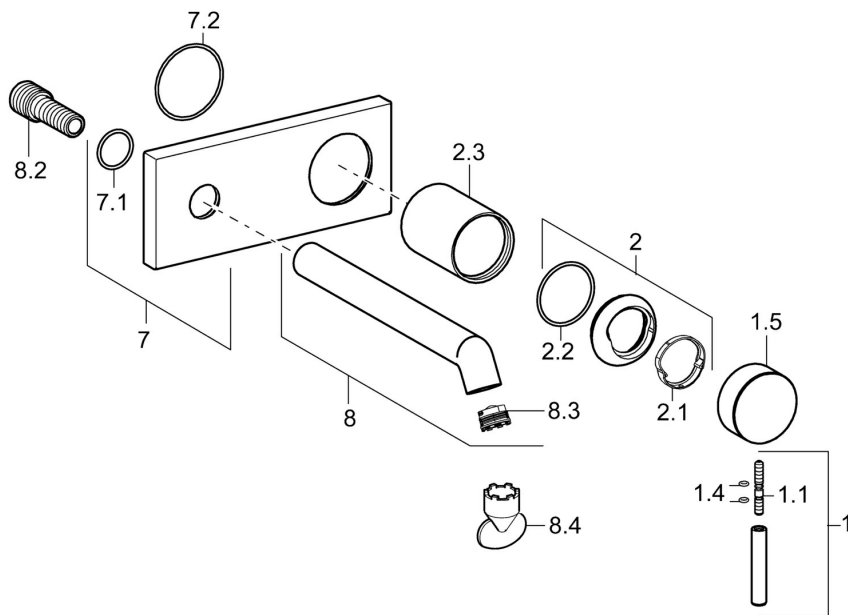

EAN: 4015474172913
static.hansa.com/51092173

- Wastafel
- Afbouwset, Eengreeps
- Wandmontage voor inbouwunit
- Chroom
- Vaste uitloop
- PCA® mousseur voor een drukonafhankelijke doorstroom, CACHE® mousseur geïntegreerd in kraanhuis
- Pinhendel, Eengreeps bediend
- Kan worden ingekort
- Vierkante rozet, Huls

Technische gegevens

Doorstromingseigenschappen

Doorstroomhoeveelheid bij 3 bar (met debietregelaar)

6.0 l/min

Technische eigenschappen

DN-maat	DN15
Warmwatertoevoer	max. +80°C
Werkdruk	0.5-10 bar
Diameter	22 mm
Lengte / Hoogte	200 - 160 mm
Projection	200 mm
Terugstroom beveiliging (EN1717)	AA
Materiaal	brass

Reserveonderdelen

SP51092173

	Naam	Code
1	Hendel, L=50, M5 IG	59913335
1.1	Schroef, M5x35	59913299
1.4	O-ring, d 3x1.5	59913100
1.5	Kap Chroom	59913332
1.5	Kap Wit Stopgezet	59913334
1.5	Kap Zwart Stopgezet	59913333
2	Kap Chroom	59913364
2.1	Glijring wit	59913363
2.2	O-ring, d 38x2	59913212
2.3	Rosassen Chroom	59913375
7	Afdekplaat Chroom	59913444
8	Uitloop, L=200 Chroom	59913441
8.2	Aansluitnippel, M15x1,5xG1/2, SW 8	59913241
8.3	Mousseur, M18.5x1, TJ	59913366
8.4	Schuimstralersleutel, M18.5	59913367