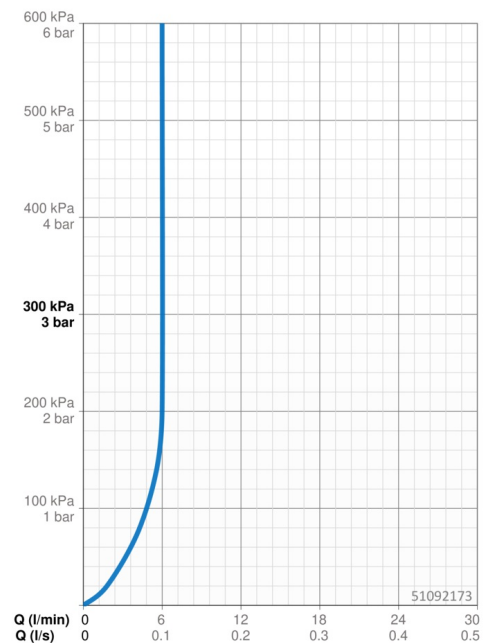

EAN: 4015474172913
static.hansa.com/51092173

- Wastafel
- Afbouwset, Eengreeps
- Wandmontage voor inbouwunit
- Chroom
- Vaste uitloop
- PCA® mousseur voor een drukonafhankelijke doorstroom, CACHE® mousseur geïntegreerd in kraanhuis
- Pinhendel, Eengreeps bediend
- Kan worden ingekort
- Vierkante rozet, Huls

Technische gegevens

Doorstromingseigenschappen

Doorstroomhoeveelheid bij 3 bar (met debietregelaar)

6.0 l/min

Technische eigenschappen

DN-maat	DN15
Warmwatertoevoer	max. +80°C
Werkdruk	0.5-10 bar
Diameter	22 mm
Lengte / Hoogte	200 - 160 mm
Projection	200 mm
Terugstroom beveiliging (EN1717)	AA
Materiaal	brass

Reserveonderdelen

SP51092173

	Naam	Code
1	Hendel, L=50, M5 IG	59913335
1.1	Schroef, M5x35	59913299
1.4	O-ring, d 3x1.5	59913100
1.5	Kap Chroom	59913332
1.5	Kap Wit Stopgezet	59913334
1.5	Kap Zwart Stopgezet	59913333
2	Kap Chroom	59913364
2.1	Glijring wit	59913363
2.2	O-ring, d 38x2	59913212
2.3	Rosassen Chroom	59913375
7	Afdekplaat Chroom	59913444
8	Uitloop, L=200 Chroom	59913441
8.2	Aansluitnippel, M15x1,5xG1/2, SW 8	59913241
8.3	Mousseur, M18.5x1, TJ	59913366
8.4	Schuimstralersleutel, M18.5	59913367