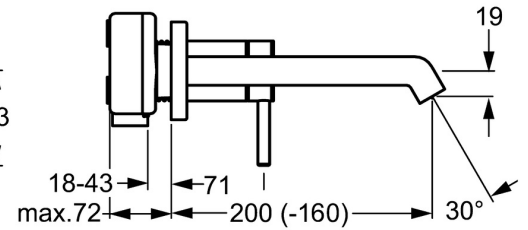

EAN: 4015474172913
static.hansa.com/51092173

- Wastafel
- Afbouwset, Eengreeps
- Wandmontage voor inbouwunit
- Chroom
- Vaste uitloop
- PCA® mousseur voor een drukonafhankelijke doorstroom, CACHE® mousseur geïntegreerd in kraanhuis
- Pinhendel, Eengreeps bediend
- Kan worden ingekort
- Vierkante rozet, Huls

Technische gegevens

Doorstromingseigenschappen

Doorstroomhoeveelheid bij 3 bar (met debietregelaar)

6.0 l/min

Technische eigenschappen

DN-maat	DN15
Warmwatertoevoer	max. +80°C
Werkdruk	0.5-10 bar
Diameter	22 mm
Lengte / Hoogte	200 - 160 mm
Projection	200 mm
Terugstroom beveiliging (EN1717)	AA
Materiaal	brass

Reserveonderdelen

SP51092173

	Naam	Code
1	Hendel, L=50, M5 IG	59913335
1.1	Schroef, M5x35	59913299
1.4	O-ring, d 3x1.5	59913100
1.5	Kap Chroom	59913332
1.5	Kap Wit Stopgezet	59913334
1.5	Kap Zwart Stopgezet	59913333
2	Kap Chroom	59913364
2.1	Glijring wit	59913363
2.2	O-ring, d 38x2	59913212
2.3	Rosassen Chroom	59913375
7	Afdekplaat Chroom	59913444
8	Uitloop, L=200 Chroom	59913441
8.2	Aansluitnippel, M15x1,5xG1/2, SW 8	59913241
8.3	Mousseur, M18.5x1, TJ	59913366
8.4	Schuimstralersleutel, M18.5	59913367