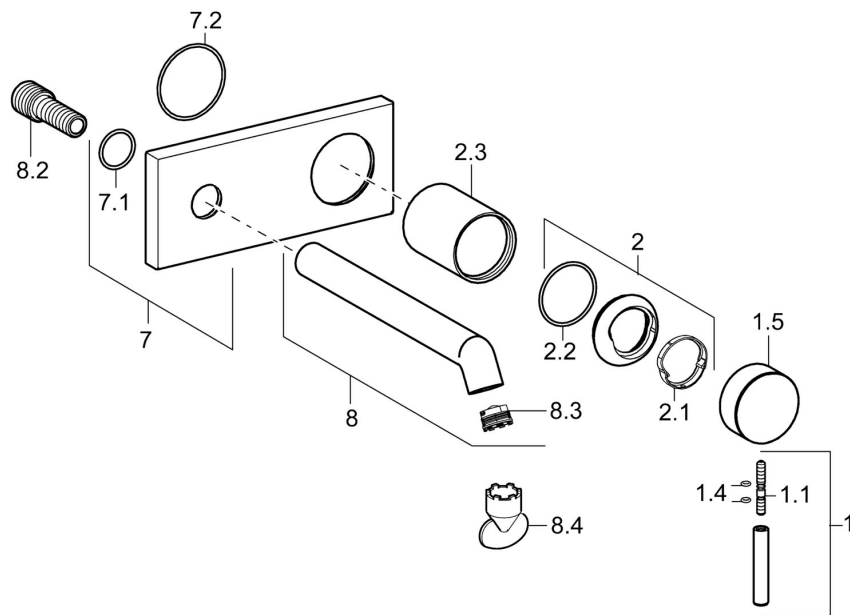

### Caratteristiche tecniche

Misura DN (dimensione nominale)

**DN15**

Fornitura di acqua calda

**max. +80°C**

Pressione di esercizio

**0.5-10 bar**

Diametro

**22 mm**

Lunghezza / altezza

**200 - 160 mm**

Projection

**200 mm**

Backflow prevention (EN1717)

**AA**

Materiale

### SP51092173

	Nome	Codice
1	Leva, L=50, M5 IG	59913335
1.1	Screw, M5x35	59913299
1.4	O-ring, d 3x1.5	59913100
1.5	Cappuccio Cromo	59913332
1.5	Cappuccio Bianco Fuori produzione	59913334
1.5	Cappuccio Nero Fuori produzione	59913333
2	Cappuccio Cromo	59913364
2.1	Anello glassato	59913363
2.2	O-ring, d 38x2	59913212
2.3	Rosetta Cromo	59913375
7	Piastra Cromo	59913444
8	Bocca, L=200 Cromo	59913441
8.2	Nipplo di collegamento, M15x1,5xG1/2, SW 8	59913241
8.3	Aeratore, M18.5x1, TJ	59913366
8.4	Chiave per aeratore, M18.5	59913367