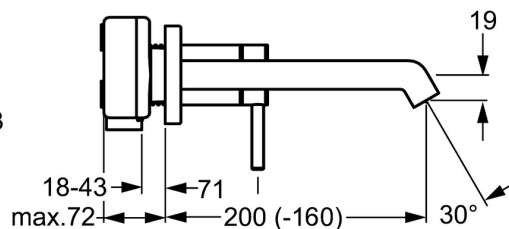

EAN: 4015474172913  
[static.hansa.com/51092173](http://static.hansa.com/51092173)

- Lavabo
- Set esterno, Monocomando
- Montaggio a parete con unità d'incasso
- Cromo
- Bocca fissa
- PCA® portata costante indipendentemente dalle variazioni di pressione, Rompigetto integrato
- Leva pin, Leva/Manopola monocomando
- Tubo accorciabile
- Placca quadrata, Canotto e leva

### Caratteristiche tecniche

Misura DN (dimensione nominale)

**DN15**

Fornitura di acqua calda

**max. +80°C**

Pressione di esercizio

**0.5-10 bar**

Diametro

**22 mm**

Lunghezza / altezza

**200 - 160 mm**

Projection

**200 mm**

Backflow prevention (EN1717)

**AA**

Materiale

### SP51092173

	Nome	Codice
1	Leva, L=50, M5 IG	59913335
1.1	Screw, M5x35	59913299
1.4	O-ring, d 3x1.5	59913100
1.5	Cappuccio Cromo	59913332
1.5	Cappuccio Bianco Fuori produzione	59913334
1.5	Cappuccio Nero Fuori produzione	59913333
2	Cappuccio Cromo	59913364
2.1	Anello glassato	59913363
2.2	O-ring, d 38x2	59913212
2.3	Rosetta Cromo	59913375
7	Piastra Cromo	59913444
8	Bocca, L=200 Cromo	59913441
8.2	Nipplo di collegamento, M15x1,5xG1/2, SW 8	59913241
8.3	Aeratore, M18.5x1, TJ	59913366
8.4	Chiave per aeratore, M18.5	59913367