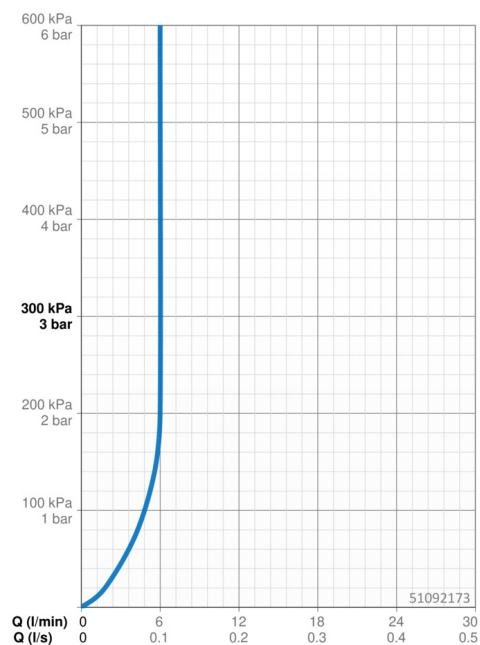

Caratteristiche tecniche

Misura DN (dimensione nominale)

DN15

Fornitura di acqua calda

max. +80°C

Pressione di esercizio

0.5-10 bar

Diametro

22 mm

Lunghezza / altezza

200 - 160 mm

Projection

200 mm

Backflow prevention (EN1717)

AA

Materiale

Ottone