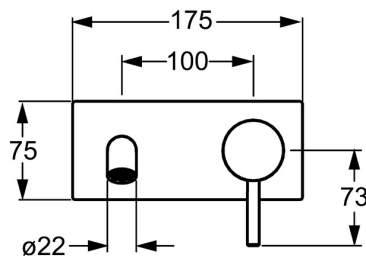

EAN: 4015474172913  
[static.hansa.com/51092173](http://static.hansa.com/51092173)

- Lavabo
- Set esterno, Monocomando
- Montaggio a parete con unità d'incasso
- Cromo
- Bocca fissa
- PCA® portata costante indipendentemente dalle variazioni di pressione, Rompigetto integrato
- Leva pin, Leva/Manopola monocomando
- Tubo accorciabile
- Placca quadrata, Canotto e leva

### Caratteristiche tecniche

Misura DN (dimensione nominale)

**DN15**

Fornitura di acqua calda

**max. +80°C**

Pressione di esercizio

**0.5-10 bar**

Diametro

**22 mm**

Lunghezza / altezza

**200 - 160 mm**

Projection

**200 mm**

Backflow prevention (EN1717)

**AA**

Materiale

### SP51092173

	Nome	Codice
1	Leva, L=50, M5 IG	59913335
1.1	Screw, M5x35	59913299
1.4	O-ring, d 3x1.5	59913100
1.5	Cappuccio Cromo	59913332
1.5	Cappuccio Bianco Fuori produzione	59913334
1.5	Cappuccio Nero Fuori produzione	59913333
2	Cappuccio Cromo	59913364
2.1	Anello glassato	59913363
2.2	O-ring, d 38x2	59913212
2.3	Rosetta Cromo	59913375
7	Piastra Cromo	59913444
8	Bocca, L=200 Cromo	59913441
8.2	Nipplo di collegamento, M15x1,5xG1/2, SW 8	59913241
8.3	Aeratore, M18.5x1, TJ	59913366
8.4	Chiave per aeratore, M18.5	59913367