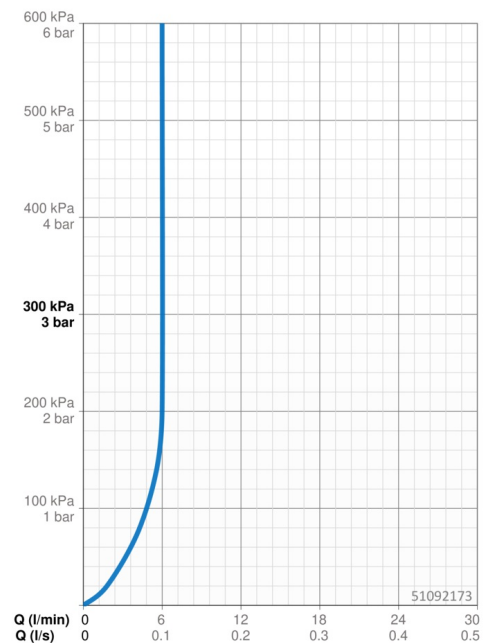

EAN: 4015474172913
static.hansa.com/51092173

- Lavabo
- Kit de finition, Monocommande
- Montage mural encastré
- Chrome
- Bec fixe
- PCA - Mousseur à débit constant indépendamment de la pression, CACHÉ® - Mousseur intégré directement dans la robinetterie
- Levier tige, Levier monocommande
- Peut être raccourci
- Rosace carrée, Manchon

Caractéristiques techniques

Caractéristiques de débit

Débit à 3 bar (avec limiteur de débit)

6.0 l/min

Caractéristiques techniques

Taille DN (diamètre nominal)	DN15
Alimentation en eau chaude	max. +80°C
Pression de service	0.5-10 bar
Diamètre	22 mm
Longueur/hauteur	200 - 160 mm
Saillie	200 mm
Dispositif de protection (EN1717)	AA
Matériau	brass