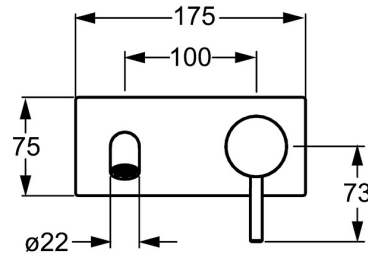

EAN: 4015474172913
static.hansa.com/51092173

- Lavabo
- Kit de finition, Monocommande
- Montage mural encastré
- Chrome
- Bec fixe
- PCA - Mousseur à débit constant indépendamment de la pression, CACHÉ® - Mousseur intégré directement dans la robinetterie
- Levier tige, Levier monocommande
- Peut être raccourci
- Rosace carrée, Manchon

Caractéristiques techniques

Caractéristiques de débit

Débit à 3 bar (avec limiteur de débit)

6.0 l/min

Caractéristiques techniques

Taille DN (diamètre nominal)	DN15
Alimentation en eau chaude	max. +80°C
Pression de service	0.5-10 bar
Diamètre	22 mm
Longueur/hauteur	200 - 160 mm
Saillie	200 mm
Dispositif de protection (EN1717)	AA
Matériau	brass

Pièces de rechange

SP51092173

	Nom	Code
1	Levier, L=50, M5 1G	59913335
1.1	Vis, M5x35	59913299
1.4	Joint, d 3x1.5	59913100
1.5	Capuchon	59913332
1.5	Capuchon Blanc Arrêté	59913334
1.5	Capuchon Noir Arrêté	59913333
2	Chape	59913364
2.1	Bague glissante	59913363
2.2	Joint, d 38x2	59913212
2.3	Rosace	59913375
7	Rosaces	59913444
8	Bec, L=200	59913441
8.2	Mamelon de raccordement, M15x1,5xG1/2, SW 8	59913241
8.3	Aérateur, M18.5x1, TJ	59913366
8.4	Clé pour aérateur, M18.5	59913367