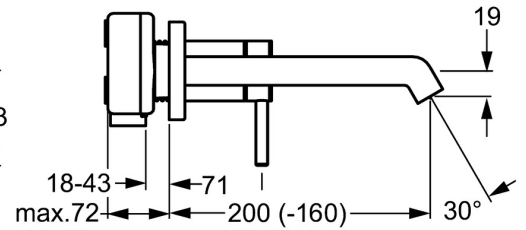

EAN: 4015474172913
static.hansa.com/51092173

- Lavabo
- Kit de finition, Monocommande
- Montage mural encastré
- Chrome
- Bec fixe
- PCA - Mousseur à débit constant indépendamment de la pression, CACHÉ® - Mousseur intégré directement dans la robinetterie
- Levier tige, Levier monocommande
- Peut être raccourci
- Rosace carrée, Manchon

Caractéristiques techniques

Caractéristiques de débit

Débit à 3 bar (avec limiteur de débit)

6.0 l/min

Caractéristiques techniques

Taille DN (diamètre nominal)	DN15
Alimentation en eau chaude	max. +80°C
Pression de service	0.5-10 bar
Diamètre	22 mm
Longueur/hauteur	200 - 160 mm
Saillie	200 mm
Dispositif de protection (EN1717)	AA
Matériau	brass

Pièces de rechange

SP51092173

	Nom	Code
1	Levier, L=50, M5 1G	59913335
1.1	Vis, M5x35	59913299
1.4	Joint, d 3x1.5	59913100
1.5	Capuchon	59913332
1.5	Capuchon Blanc Arrêté	59913334
1.5	Capuchon Noir Arrêté	59913333
2	Chape	59913364
2.1	Bague glissante	59913363
2.2	Joint, d 38x2	59913212
2.3	Rosace	59913375
7	Rosaces	59913444
8	Bec, L=200	59913441
8.2	Mamelon de raccordement, M15x1,5xG1/2, SW 8	59913241
8.3	Aérateur, M18.5x1, TJ	59913366
8.4	Clé pour aérateur, M18.5	59913367