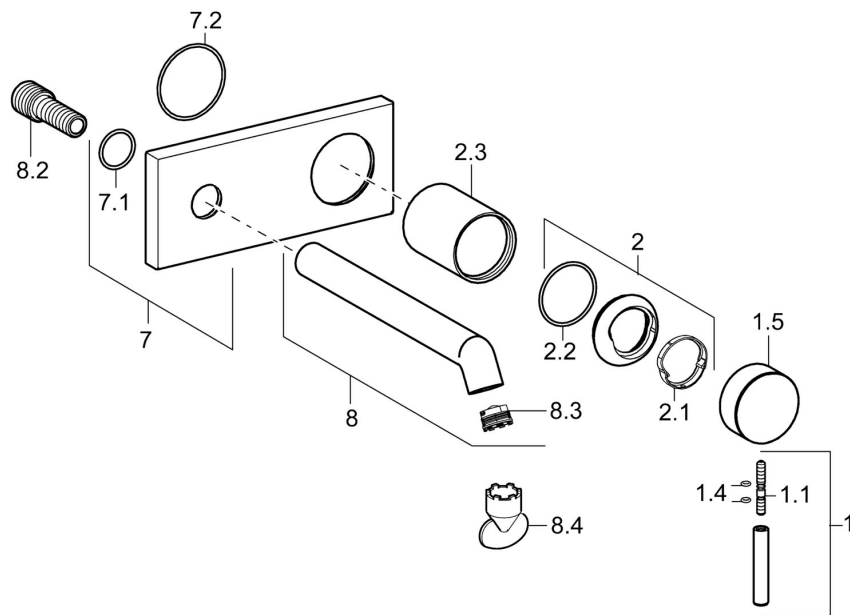

EAN: 4015474172913
static.hansa.com/51092173

- Lavabo
- Kit de finition, Monocommande
- Montage mural encastré
- Chrome
- Bec fixe
- PCA - Mousseur à débit constant indépendamment de la pression, CACHÉ® - Mousseur intégré directement dans la robinetterie
- Levier tige, Levier monocommande
- Peut être raccourci
- Rosace carrée, Manchon

Caractéristiques techniques

Caractéristiques de débit

Débit à 3 bar (avec limiteur de débit)

6.0 l/min

Caractéristiques techniques

Taille DN (diamètre nominal)	DN15
Alimentation en eau chaude	max. +80°C
Pression de service	0.5-10 bar
Diamètre	22 mm
Longueur/hauteur	200 - 160 mm
Saillie	200 mm
Dispositif de protection (EN1717)	AA
Matériau	brass

Pièces de rechange

SP51092173

	Nom	Code
1	Levier, L=50, M5 1G	59913335
1.1	Vis, M5x35	59913299
1.4	Joint, d 3x1.5	59913100
1.5	Capuchon	59913332
1.5	Capuchon Blanc Arrêté	59913334
1.5	Capuchon Noir Arrêté	59913333
2	Chape	59913364
2.1	Bague glissante	59913363
2.2	Joint, d 38x2	59913212
2.3	Rosace	59913375
7	Rosaces	59913444
8	Bec, L=200	59913441
8.2	Mamelon de raccordement, M15x1,5xG1/2, SW 8	59913241
8.3	Aérateur, M18.5x1, TJ	59913366
8.4	Clé pour aérateur, M18.5	59913367