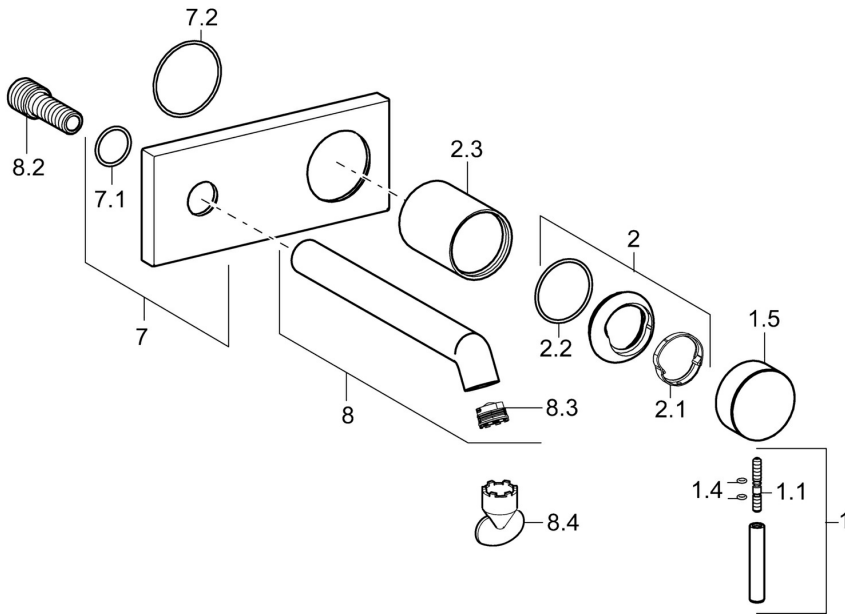

EAN: 4015474172913
static.hansa.com/51092173

- Waschtisch
- Fertigmontageset, Einhebelmischer
- Wandmontage für Unterputz-Einbaukörper
- Chrom
- Feststehender Auslauf
- PCA® konstante Durchflussleistung unabhängig vom Fließdruck, CACHE® Strahlregler, ohne Mundstück direkt in den Armaturenauslauf geschraubt
- Pinhebel, Einhandbedienhebel/Griff
- Kürzbar
- Rosette eckig, Hülse

Technische Daten

Durchflusseigenschaften

Durchfluss bei 3 bar (mit Durchflussregler) **6.0 l/min**

Technische Eigenschaften

DN-Größe (Nennmaß)	DN15
Warmwasserversorgung	max. +80°C
Arbeitsdruck	0.5-10 bar
Durchmesser	22 mm
Länge / Höhe	200 - 160 mm
Ausladung	200 mm
Sicherungseinrichtung (EN1717)	AA
Werkstoff	Messing

Ersatzteile

SP51092173

	Name	Art.-Nr.
1	Hebel, L=50, M5 IG	59913335
1.1	Schraube, M5x35	59913299
1.4	O-Ring, d 3x1.5	59913100
1.5	Abdeckkappe	59913332
1.5	Abdeckkappe Weiss Ausgelaufen	59913334
1.5	Abdeckkappe Schwarz Ausgelaufen	59913333
2	Abdeckkappe	59913364
2.1	Gleitring	59913363
2.2	O-Ring, d 38x2	59913212
2.3	Abdeckhülse	59913375
7	Abdeckplatte	59913444
8	Auslauf, L=200	59913441
8.2	Anschlussnippel, M15x1,5xG1/2, SW 8	59913241
8.3	Luftsprudler, M18.5x1, Tj	59913366
8.4	Schlüssel für Luftsprudler, M18.5	59913367