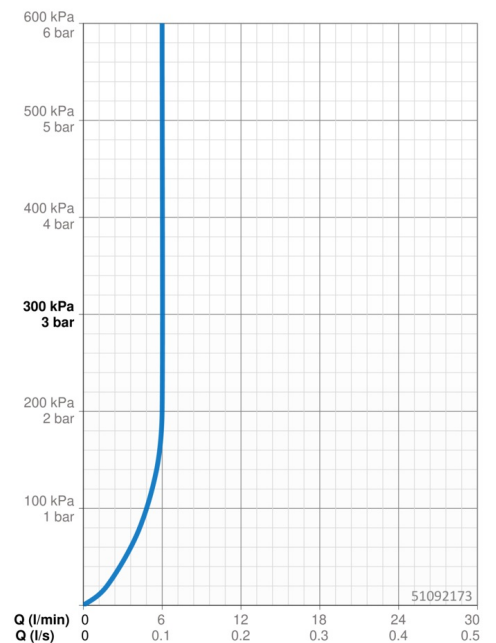

EAN: 4015474172913
static.hansa.com/51092173

- Waschtisch
- Fertigmontageset, Einhebelmischer
- Wandmontage für Unterputz-Einbaukörper
- Chrom
- Feststehender Auslauf
- PCA® konstante Durchflussleistung unabhängig vom Fließdruck, CACHE® Strahlregler, ohne Mundstück direkt in den Armaturenauslauf geschraubt
- Pinhebel, Einhandbedienhebel/Griff
- Kürzbar
- Rosette eckig, Hülse

Technische Daten

Durchflusseigenschaften

Durchfluss bei 3 bar (mit Durchflussregler) **6.0 l/min**

Technische Eigenschaften

DN-Größe (Nennmaß)	DN15
Warmwasserversorgung	max. +80°C
Arbeitsdruck	0.5-10 bar
Durchmesser	22 mm
Länge / Höhe	200 - 160 mm
Ausladung	200 mm
Sicherungseinrichtung (EN1717)	AA
Werkstoff	Messing

Ersatzteile

SP51092173

	Name	Art.-Nr.
1	Hebel, L=50, M5 IG	59913335
1.1	Schraube, M5x35	59913299
1.4	O-Ring, d 3x1.5	59913100
1.5	Abdeckkappe	59913332
1.5	Abdeckkappe Weiss Ausgelaufen	59913334
1.5	Abdeckkappe Schwarz Ausgelaufen	59913333
2	Abdeckkappe	59913364
2.1	Gleitring	59913363
2.2	O-Ring, d 38x2	59913212
2.3	Abdeckhülse	59913375
7	Abdeckplatte	59913444
8	Auslauf, L=200	59913441
8.2	Anschlussnippel, M15x1,5xG1/2, SW 8	59913241
8.3	Luftsprudler, M18.5x1, Tj	59913366
8.4	Schlüssel für Luftsprudler, M18.5	59913367