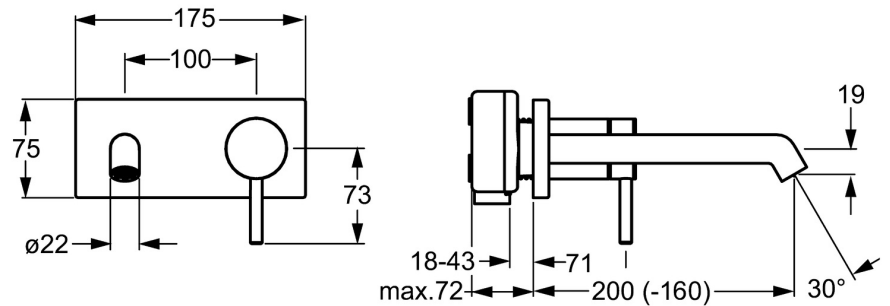

EAN: 4015474172913
static.hansa.com/51092173

- Waschtisch
- Fertigmontageset, Einhebelmischer
- Wandmontage für Unterputz-Einbaukörper
- Chrom
- Feststehender Auslauf
- PCA® konstante Durchflussleistung unabhängig vom Fließdruck, CACHE® Strahlregler, ohne Mundstück direkt in den Armaturenauslauf geschraubt
- Pinhebel, Einhandbedienhebel/Griff
- Kürzbar
- Rosette eckig, Hülse

Technische Daten

Durchflusseigenschaften

Durchfluss bei 3 bar (mit Durchflussregler) **6.0 l/min**

Technische Eigenschaften

DN-Größe (Nennmaß)	DN15
Warmwasserversorgung	max. +80°C
Arbeitsdruck	0.5-10 bar
Durchmesser	22 mm
Länge / Höhe	200 - 160 mm
Ausladung	200 mm
Sicherungseinrichtung (EN1717)	AA
Werkstoff	Messing

Ersatzteile

SP51092173

	Name	Art.-Nr.
1	Hebel, L=50, M5 IG	59913335
1.1	Schraube, M5x35	59913299
1.4	O-Ring, d 3x1.5	59913100
1.5	Abdeckkappe	59913332
1.5	Abdeckkappe Weiss Ausgelaufen	59913334
1.5	Abdeckkappe Schwarz Ausgelaufen	59913333
2	Abdeckkappe	59913364
2.1	Gleitring	59913363
2.2	O-Ring, d 38x2	59913212
2.3	Abdeckhülse	59913375
7	Abdeckplatte	59913444
8	Auslauf, L=200	59913441
8.2	Anschlussnippel, M15x1,5xG1/2, SW 8	59913241
8.3	Luftsprudler, M18.5x1, Tj	59913366
8.4	Schlüssel für Luftsprudler, M18.5	59913367