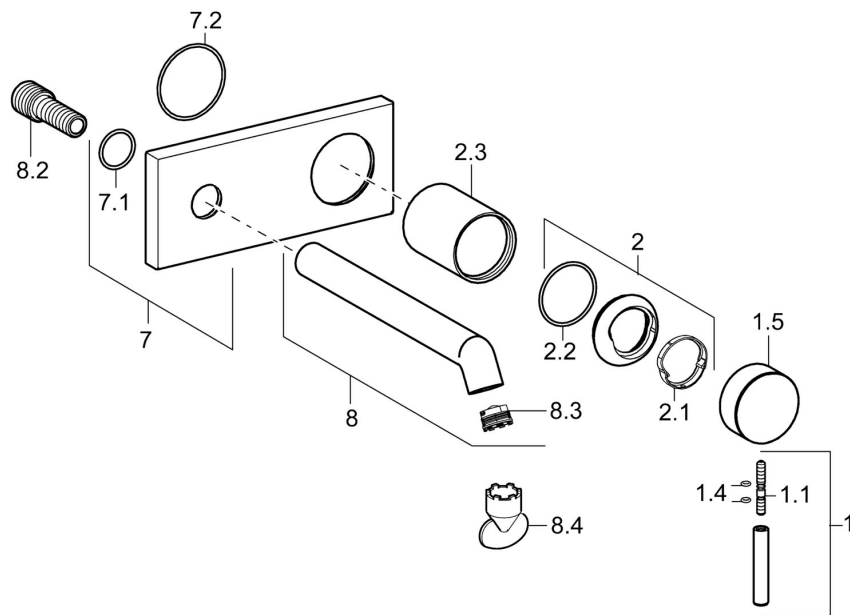

EAN: 4015474172913
static.hansa.com/51092173

- Umyvadlo
- Sada pro konečnou montáž, Jednopáková
- Podomítková instalace
- Chrom
- Pevné výtokové rameno
- PCA® aerátor s konstatním průtokovým množstvím nezávislým na změnách tlaku, CACHE® aerátor umístěný přímo ve výtokovém rameni
- Pin - ovládací páka s tyčinkou, Jedna ovládací páka / rukojeť
- Flexibilní délka / Lze zkrátit
- Čtvercová rozeta, Krycí objímka

Technické údaje

Vlastnosti průtoku

Průtokové množství při 3 bar (s regulátorem průtoku) **6.0 l/min**

Technické vlastnosti

Velikost DN (jmenovitý rozměr)	DN15
Zdroj teplé vody	max. +80°C
Pracovní tlak	0.5-10 bar
Průměr	22 mm
Délka/výška	200 - 160 mm
Projection	200 mm
Zabezpečení proti zpětnému toku (ČSN EN 1717)	AA
Materiál	Mosaz

Náhradní díly

SP51092173

	Název	Kód
1	Páka, L=50, M5 IG	59913335
1.1	Šroub, M5x35	59913299
1.4	O-kroužek, d 3x1.5	59913100
1.5	Víko	59913332
1.5	Víko Bílá Ukončeno	59913334
1.5	Víko Černá Ukončeno	59913333
2	Krytka	59913364
2.1	Kroužek	59913363
2.2	O-kroužek, d 38x2	59913212
2.3	Růžice	59913375
7	Krycí díl	59913444
8	Výtokové rameno, L=200	59913441
8.2	Připojovací šroubení, M15x1,5xG1/2, SW 8	59913241
8.3	Aerator, M18.5x1, TJ	59913366
8.4	Klíč k aerátoru, M18,5	59913367