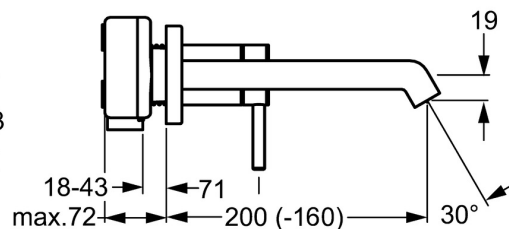

EAN: 4015474172913
static.hansa.com/51092173

- Umyvadlo
- Sada pro konečnou montáž, Jednopáková
- Podomítková instalace
- Chrom
- Pevné výtokové rameno
- PCA® aerátor s konstatním průtokovým množstvím nezávislým na změnách tlaku, CACHE® aerátor umístěný přímo ve výtokovém rameni
- Pin - ovládací páka s tyčinkou, Jedna ovládací páka / rukojeť
- Flexibilní délka / Lze zkrátit
- Čtvercová rozeta, Krycí objímka

Technické údaje

Vlastnosti průtoku

Průtokové množství při 3 bar (s regulátorem průtoku) **6.0 l/min**

Technické vlastnosti

Velikost DN (jmenovitý rozměr)	DN15
Zdroj teplé vody	max. +80°C
Pracovní tlak	0.5-10 bar
Průměr	22 mm
Délka/výška	200 - 160 mm
Projection	200 mm
Zabezpečení proti zpětnému toku (ČSN EN 1717)	AA
Materiál	Mosaz

Náhradní díly

SP51092173

	Název	Kód
1	Páka, L=50, M5 IG	59913335
1.1	Šroub, M5x35	59913299
1.4	O-kroužek, d 3x1.5	59913100
1.5	Víko	59913332
1.5	Víko Bílá Ukončeno	59913334
1.5	Víko Černá Ukončeno	59913333
2	Krytka	59913364
2.1	Kroužek	59913363
2.2	O-kroužek, d 38x2	59913212
2.3	Růžice	59913375
7	Krycí díl	59913444
8	Výtokové rameno, L=200	59913441
8.2	Připojovací šroubení, M15x1,5xG1/2, SW 8	59913241
8.3	Aerator, M18.5x1, TJ	59913366
8.4	Klíč k aerátoru, M18,5	59913367