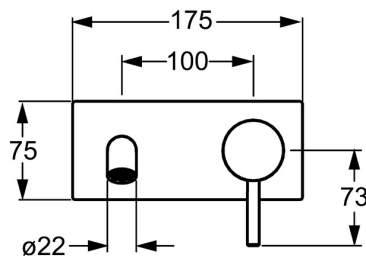

EAN: 4015474172913
static.hansa.com/51092173

- Umyvadlo
- Sada pro konečnou montáž, Jednopáková
- Podomítková instalace
- Chrom
- Pevné výtokové rameno
- PCA® aerátor s konstatním průtokovým množstvím nezávislým na změnách tlaku, CACHE® aerátor umístěný přímo ve výtokovém rameni
- Pin - ovládací páka s tyčinkou, Jedna ovládací páka / rukojeť
- Flexibilní délka / Lze zkrátit
- Čtvercová rozeta, Krycí objímka

Technické údaje

Vlastnosti průtoku

Průtokové množství při 3 bar (s regulátorem průtoku) **6.0 l/min**

Technické vlastnosti

Velikost DN (jmenovitý rozměr)	DN15
Zdroj teplé vody	max. +80°C
Pracovní tlak	0.5-10 bar
Průměr	22 mm
Délka/výška	200 - 160 mm
Projection	200 mm
Zabezpečení proti zpětnému toku (ČSN EN 1717)	AA
Materiál	Mosaz

Náhradní díly

SP51092173

	Název	Kód
1	Páka, L=50, M5 IG	59913335
1.1	Šroub, M5x35	59913299
1.4	O-kroužek, d 3x1.5	59913100
1.5	Víko	59913332
1.5	Víko Bílá Ukončeno	59913334
1.5	Víko Černá Ukončeno	59913333
2	Krytka	59913364
2.1	Kroužek	59913363
2.2	O-kroužek, d 38x2	59913212
2.3	Růžice	59913375
7	Krycí díl	59913444
8	Výtokové rameno, L=200	59913441
8.2	Připojovací šroubení, M15x1,5xG1/2, SW 8	59913241
8.3	Aerator, M18.5x1, TJ	59913366
8.4	Klíč k aerátoru, M18,5	59913367