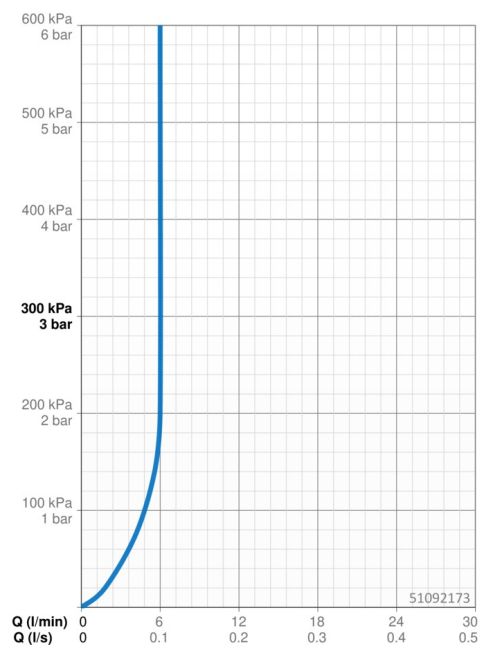

EAN: 4015474172913
static.hansa.com/51092173

- Umyvadlo
- Sada pro konečnou montáž, Jednopáková
- Podomítková instalace
- Chrom
- Pevné výtokové rameno
- PCA® aerátor s konstatním průtokovým množstvím nezávislým na změnách tlaku, CACHE® aerátor umístěný přímo ve výtokovém rameni
- Pin - ovládací páka s tyčinkou, Jedna ovládací páka / rukojeť
- Flexibilní délka / Lze zkrátit
- Čtvercová rozeta, Krycí objímka

Technické údaje

Vlastnosti průtoku

Průtokové množství při 3 bar (s regulátorem průtoku) **6.0 l/min**

Technické vlastnosti

Velikost DN (jmenovitý rozměr)	DN15
Zdroj teplé vody	max. +80°C
Pracovní tlak	0.5-10 bar
Průměr	22 mm
Délka/výška	200 - 160 mm
Projection	200 mm
Zabezpečení proti zpětnému toku (ČSN EN 1717)	AA
Materiál	Mosaz