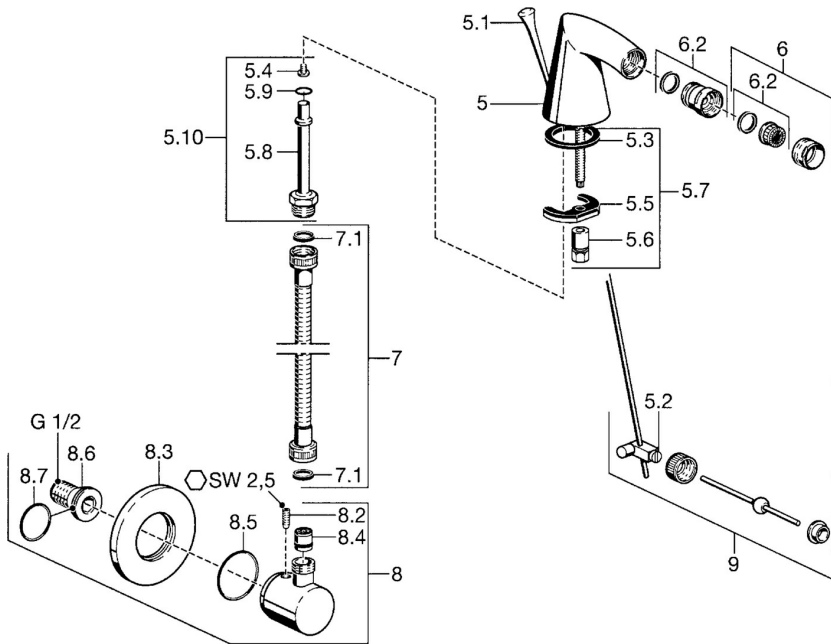

EAN: 4015474022560
static.hansa.com/5108310074

- Bidet
- Eengreeps
- Wastafelmontage
- Terugslagklep

Technische gegevens

Technische eigenschappen

Warmwatertoevoer	max. +80° C
Werkdruk	0.5-10 bar
Terugstroom beveiliging (EN1717)	EB
Materiaal	brass

Reserveonderdelen

SP51083100

	Naam	Code
5.1	Trekstang Chrom Stopgezet	59911887
5.2	Gewrichtstuk	59904624
5.3	Dichting, 37x48x3.5	59911422
5.4	Attachment clamp Stopgezet	59911416
5.5	Fixing plate	59904765
5.6	Schroef, M8x1, SW13	59904766
5.7	Bevestigingsset	59910749
5.9	O-ring, 9x2	59905095
6	Mousseur, M24x1 STD HC A Chrom	59902366
6.1	Mousseur, M22/24 A	59902081
6.2	Kogelstuk bidet, M24x1	59904920
7	Slangen, L=400 Stopgezet	59902584
7.1	Dichting, 18.5/12x2 Stopgezet	59905070
8	Aansluitstuk Chrom Stopgezet	51180100
8.2	Schroef, M6x9 Stopgezet	59911237
8.3	Afdekscherm Chrom Stopgezet	59912134
8.4	Terugslagklep	59905714
8.6	Aansluitnippel, G1/2	59911229
8.7	O-ring, d 25x2.5	59905053
9	Wastegarnituur Chrom	59911441