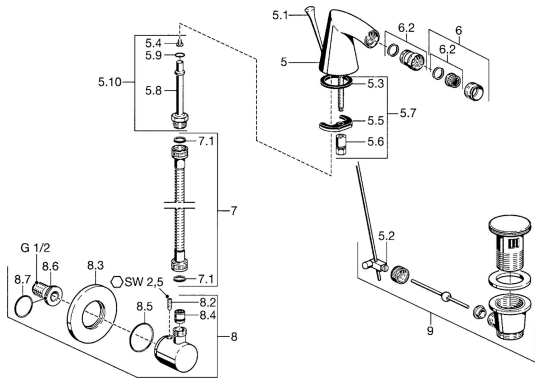

EAN: 4015474022560
static.hansa.com/5108310074

- Bidet
- Eengreeps
- Wastafelmontage
- Terugslagklep

Technische gegevens

Technische eigenschappen

Warmwatertoevoer	max. +80° C
Werkdruk	0.5-10 bar
Terugstroom beveiliging (EN1717)	EB
Materiaal	brass

Reserveonderdelen

SP51083100

	Naam	Code
5.1	Trekstang Chrom Stopgezet	59911887
5.2	Gewrichtstuk	59904624
5.3	Dichting, 37x48x3.5	59911422
5.4	Attachment clamp Stopgezet	59911416
5.5	Fixing plate	59904765
5.6	Schroef, M8x1, SW13	59904766
5.7	Bevestigingsset	59910749
5.9	O-ring, 9x2	59905095
6	Mousseur, M24x1 STD HC A Chrom	59902366
6.1	Mousseur, M22/24 A	59902081
6.2	Kogelstuk bidet, M24x1	59904920
7	Slangen, L=400 Stopgezet	59902584
7.1	Dichting, 18.5/12x2 Stopgezet	59905070
8	Aansluitstuk Chrom Stopgezet	51180100
8.2	Schroef, M6x9 Stopgezet	59911237
8.3	Afdekscherm Chrom Stopgezet	59912134
8.4	Terugslagklep	59905714
8.6	Aansluitnippel, G1/2	59911229
8.7	O-ring, d 25x2.5	59905053
9	Wastegarnituur Chrom	59911441