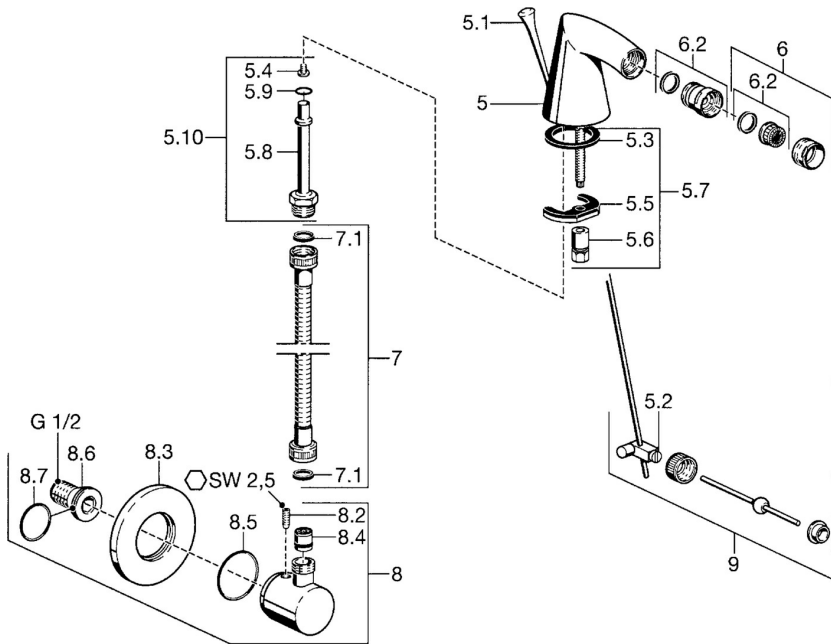

EAN: 4015474022560
static.hansa.com/5108310074

- Bidet
- Monocommande
- Montage sur plaque
- Valve(s) anti-retour

Caractéristiques techniques

Caractéristiques techniques

Alimentation en eau chaude	max. +80° C
Pression de service	0.5-10 bar
Dispositif de protection (EN1717)	EB
Matériau	brass

Pièces de rechange

SP51083100

Nom	Code
5.1 Tirette de vidage Arrêté	59911887
5.2 Joint	59904624
5.3 Joint, 37x48x3.5	59911422
5.4 Attachment clamp Arrêté	59911416
5.5 Fixing plate	59904765
5.6 Vis, M8x1, SW13	59904766
5.7 Ensemble de fixation	59910749
5.9 Joint, 9x2	59905095
6 Aérateur, M24x1 STD HC A	59902366
6.1 Aérateur, M22/24 A	59902081
6.2 Joint boule pour mitigeur bidet, M24x1	59904920
7 Tuyau, L=400 Arrêté	59902584
7.1 Joint, 18.5/12x2 Arrêté	59905070
8 Coude à encastrer Arrêté	51180100
8.2 Vis, M6x9 Arrêté	59911237
8.3 Rosaces Arrêté	59912134
8.4 Clapet anti-retour	59905714
8.6 Mamelon de raccordement, G1/2	59911229
8.7 Joint, d 25x2.5	59905053
9 Vidage	59911441