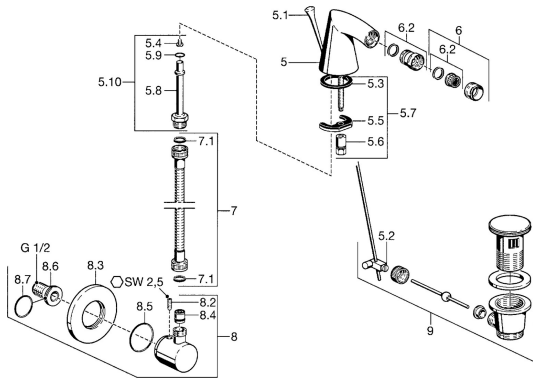

EAN: 4015474022560
static.hansa.com/5108310074

- Bidet
- Monocommande
- Montage sur plaque
- Valve(s) anti-retour

Caractéristiques techniques

Caractéristiques techniques

Alimentation en eau chaude	max. +80° C
Pression de service	0.5-10 bar
Dispositif de protection (EN1717)	EB
Matériau	brass

Pièces de rechange

SP51083100

Nom	Code
5.1 Tirette de vidage Arrêté	59911887
5.2 Joint	59904624
5.3 Joint, 37x48x3.5	59911422
5.4 Attachment clamp Arrêté	59911416
5.5 Fixing plate	59904765
5.6 Vis, M8x1, SW13	59904766
5.7 Ensemble de fixation	59910749
5.9 Joint, 9x2	59905095
6 Aérateur, M24x1 STD HC A	59902366
6.1 Aérateur, M22/24 A	59902081
6.2 Joint boule pour mitigeur bidet, M24x1	59904920
7 Tuyau, L=400 Arrêté	59902584
7.1 Joint, 18.5/12x2 Arrêté	59905070
8 Coude à encastrer Arrêté	51180100
8.2 Vis, M6x9 Arrêté	59911237
8.3 Rosaces Arrêté	59912134
8.4 Clapet anti-retour	59905714
8.6 Mamelon de raccordement, G1/2	59911229
8.7 Joint, d 25x2.5	59905053
9 Vidage	59911441