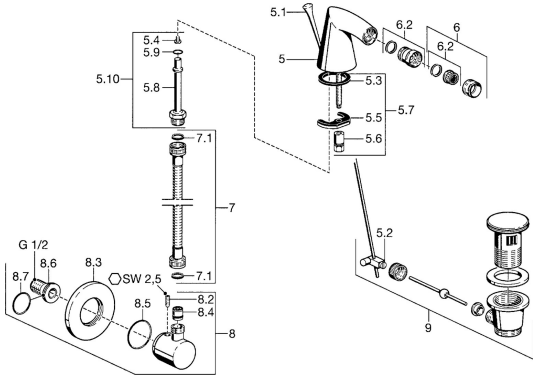

EAN: 4015474022553
static.hansa.com/51083100

- Bidet
- Jednopáková
- Stojanková
- Chróm
- Spätný ventil (-y)

Technické údaje

Technické vlastnosti

Dodávka teplej vody

max. +80°C

Pracovný tlak

0.5-10 bar

Spätná klapka (STN EN 1717)

EB

Materiál

Mosadz

Náhradné diely

SP51083100

Názov	Kód
5.1 Ovládacie tiahlo Ukončené	59911887
5.2 Spojovací diel tiahla	59904624
5.3 Tesnenie, 37x48x3.5	59911422
5.4 Attachment clamp Ukončené	59911416
5.5	59904765
5.6 Skrutka, M8x1, SW13	59904766
5.7 Upevňovací set	59910749
5.9 O-kružok, 9x2	59905095
6 Aerátor, M24x1 STD HC A	59902366
6.1 Aerátor, M22/24 A	59902081
6.2 Ball joint for bidet faucet, M24x1	59904920
7 Pripájacie hadičky, L=400 Ukončené	59902584
7.1 Tesnenie, 18.5/12x2 Ukončené	59905070
8 Výtokové koleno Ukončené	51180100
8.2 Skrutka, M6x9 Ukončené	59911237
8.3 Kryt príruby Ukončené	59912134
8.4 Spätný ventil	59905714
8.6 Pripojovacie šróbenie, G1/2	59911229
8.7 O-kružok, d 25x2.5	59905053
9 Vypúšťací ventil umývadla	59911441