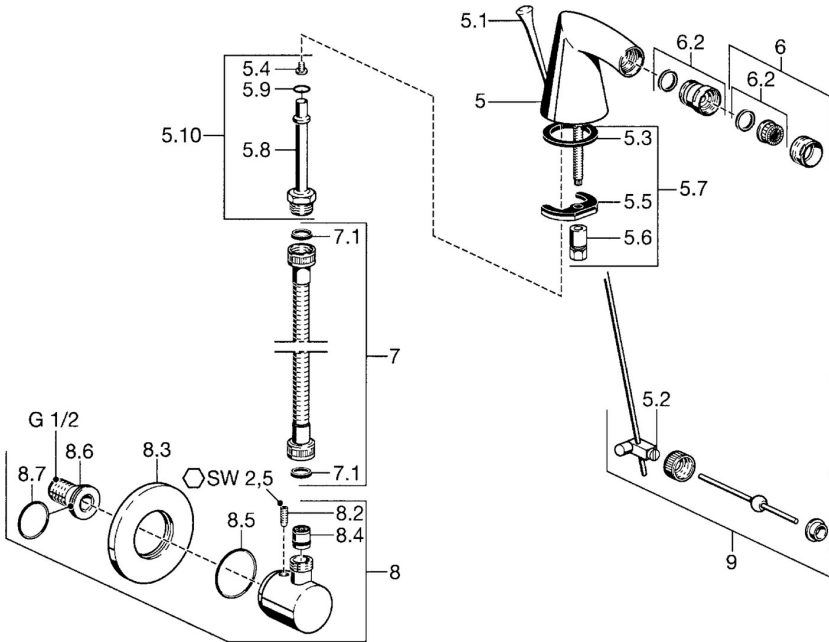

EAN: 4015474022553
static.hansa.com/51083100

- Bidet
- Jednopáková
- Stojanková
- Chróm
- Spätný ventil (-y)

Technické údaje

Technické vlastnosti

Dodávka teplej vody

max. +80°C

Pracovný tlak

0.5-10 bar

Spätná klapka (STN EN 1717)

EB

Materiál

Mosadz

Náhradné diely

SP51083100

Názov	Kód
5.1 Ovládacie tiahlo Ukončené	59911887
5.2 Spojovací diel tiahla	59904624
5.3 Tesnenie, 37x48x3.5	59911422
5.4 Attachment clamp Ukončené	59911416
5.5	59904765
5.6 Skrutka, M8x1, SW13	59904766
5.7 Upevňovací set	59910749
5.9 O-kružok, 9x2	59905095
6 Aerátor, M24x1 STD HC A	59902366
6.1 Aerátor, M22/24 A	59902081
6.2 Ball joint for bidet faucet, M24x1	59904920
7 Pripájacie hadičky, L=400 Ukončené	59902584
7.1 Tesnenie, 18.5/12x2 Ukončené	59905070
8 Výtokové koleno Ukončené	51180100
8.2 Skrutka, M6x9 Ukončené	59911237
8.3 Kryt príruby Ukončené	59912134
8.4 Spätný ventil	59905714
8.6 Pripojovacie šróbenie, G1/2	59911229
8.7 O-kružok, d 25x2.5	59905053
9 Vypúšťací ventil umývadla	59911441