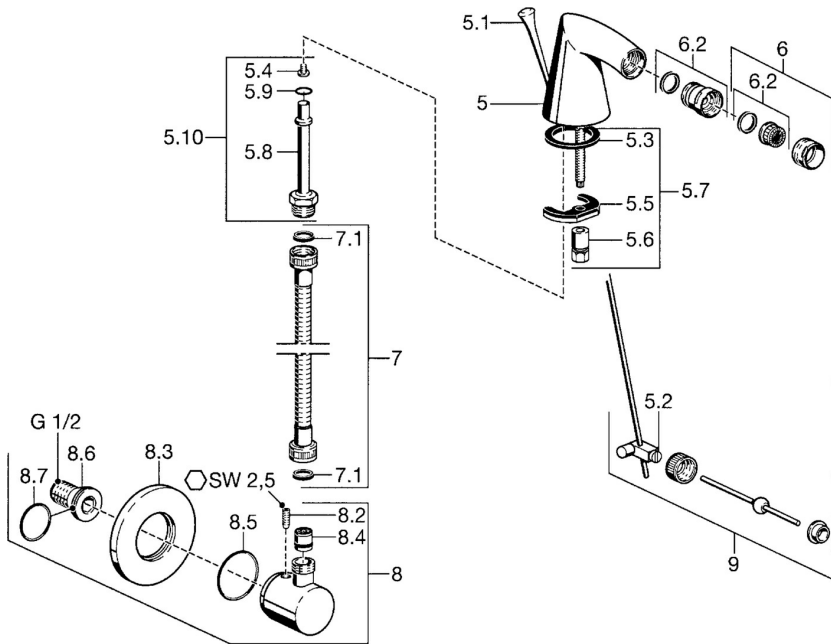

EAN: 4015474022553  
[static.hansa.com/51083100](http://static.hansa.com/51083100)

- Bidet
- Eengreeps
- Wastafelmontage
- Chroom
- Terugslagklep

## Technische gegevens

### Technische eigenschappen

Warmwatertoevoer	<b>max. +80° C</b>
Werkdruk	<b>0.5-10 bar</b>
Terugstroom beveiliging (EN1717)	<b>EB</b>
Materiaal	<b>brass</b>

### SP51083100

	Naam	Code
5.1	Trekstang Chroom Stopgezet	59911887
5.2	Gewrichtstuk	59904624
5.3	Dichting, 37x48x3.5	59911422
5.4	Attachment clamp Stopgezet	59911416
5.5	Fixing plate	59904765
5.6	Schroef, M8x1, SW13	59904766
5.7	Bevestigingsset	59910749
5.9	O-ring, 9x2	59905095
6	Mousseur, M24x1 STD HC A Chroom	59902366
6.1	Mousseur, M22/24 A	59902081
6.2	Kogelstuk bidet, M24x1	59904920
7	Slangen, L=400 Stopgezet	59902584
7.1	Dichting, 18.5/12x2 Stopgezet	59905070
8	Aansluitstuk Chroom Stopgezet	51180100
8.2	Schroef, M6x9 Stopgezet	59911237
8.3	Afdekplaat Chroom Stopgezet	59912134
8.4	Terugslagklep	59905714
8.6	Aansluitnippel, G1/2	59911229
8.7	O-ring, d 25x2.5	59905053
9	Wastegarnituur Chroom	59911441