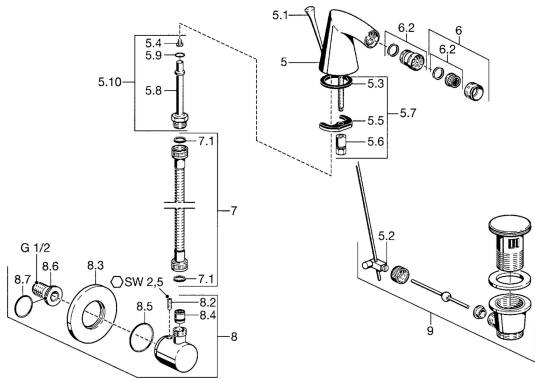

EAN: 4015474022553  
[static.hansa.com/51083100](http://static.hansa.com/51083100)

- Bidet
- Eengreeps
- Wastafelmontage
- Chroom
- Terugslagklep

### Technische eigenschappen

Warmwatertoevoer	<b>max. +80° C</b>
Werkdruk	<b>0.5-10 bar</b>
Terugstroom beveiliging (EN1717)	<b>EB</b>
Materiaal	<b>brass</b>

### SP51083100

	Naam	Code
5.1	Trekstang Chroom Stopgezet	59911887
5.2	Gewrichtstuk	59904624
5.3	Dichting, 37x48x3.5	59911422
5.4	Attachment clamp Stopgezet	59911416
5.5	Fixing plate	59904765
5.6	Schroef, M8x1, SW13	59904766
5.7	Bevestigingsset	59910749
5.9	O-ring, 9x2	59905095
6	Mousseur, M24x1 STD HC A Chroom	59902366
6.1	Mousseur, M22/24 A	59902081
6.2	Kogelstuk bidet, M24x1	59904920
7	Slangen, L=400 Stopgezet	59902584
7.1	Dichting, 18.5/12x2 Stopgezet	59905070
8	Aansluitstuk Chroom Stopgezet	51180100
8.2	Schroef, M6x9 Stopgezet	59911237
8.3	Afdekplaat Chroom Stopgezet	59912134
8.4	Terugslagklep	59905714
8.6	Aansluitnippel, G1/2	59911229
8.7	O-ring, d 25x2.5	59905053
9	Wastegarnituur Chroom	59911441