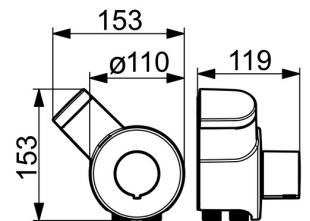

EAN: 4057304006418
static.hansa.com/51072281

- Umývadlo
- Jednopáková s bočným ovládaním, Batériová prevádzka, Bidetta
- Stojanková
- Chróm
- Otočné výtokové rameno, Možnosť obmedzenia rozsahu otáčania
- PCA® - aerátor s konštantným prietokom vody aj pri kolísaní tlaku, CACHE® - zapustený aerátor umiestnený priamo vo výtokovom ramene
- Páka so symbolom teplej a studenej vody, Jedna ovládacia páka / rukoväť
- Ručná sprcha, Držiak sprchy, Sprchová hadica (1500 mm)
- Diaľkovo ovládaná funkčná sprcha - Smart Bidetta
- Bezpečnostná poistka proti obareniu pri 38 °C
- ø 40 mm keramická kartuša pre ovládanie teploty a prietoku vody, Termostatická kartuša pre ovládanie teploty
- Externá riadiaca jednotka
- Flexibilné pripojovacie hadičky
- 3S - inštalačný systém pre bezpečné a jednoduché upevnenie batérie
- Bez odtokovej garnitúry, Bez otvoru na tiahlo
- 1-prúdová

Technické údaje

Vlastnosti prietoku

Prietok pri tlaku 3 bar (s ovládačom prietoku)	6.0 l/min
Pokles tlaku pri prietoku (0,1 l/s)	1 bar

Technické vlastnosti

Veľkosť DN (menovitý rozmer)	DN15
Dodávka teplej vody	max. +70°C
Pracovný tlak	1-10 bar
Spojovacia veľkosť	G3/8
Projection	151 mm
Materiál	Mosadz

Schválenia a Prehlásenia

UN38.3	UN38-3 Energizer L91
Vyhĺásenie o zhode	EMC

Náhradné diely

SP51032283

	Názov	Kód
01	Aerator, M18.5x1, TJ	59913366
02	Fitting ring for aerator	59914645
03	Výtokové rameno	1013094V
03	Výtokové rameno Ukončené	59914651
04	Obmedzovač, 60° / 0°	59914264
04	Obmedzovač, 120° Ukončené	59914429
05	Tesnenie sada	59914263
06	Vymedzovacia vložka	59913762
07	Ovládacia rukoväť	59914652
08	Záslepka	59914573
09	Krytka	59914649
10	Prítlačná matica, M42x1.5, SW 38	59914128
11	Kartuš	59914665
12	Gumové tesnenie	59914591
13	Upevňovacia skrutka, M8x1, L=130	59914474
14	Vsuvka Ukončené	59914133
15	Upevňovací set	59914475
16	Flexibilná hadička, L=430, G3/8-M10x1, DN8 LH	59914653
N.I.	Vypúšťací ventil umývadla	59911441
N.I.	Ovládacie tiahlo	59913459