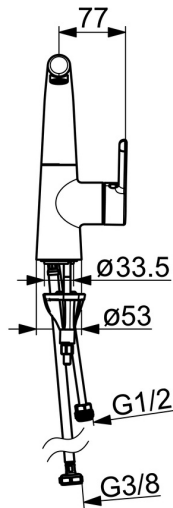

EAN: 4057304006418
static.hansa.com/51072281

- Umývadlo
- Jednopáková s bočným ovládaním, Batériová prevádzka, Bidetta
- Stojanková
- Chróm
- Otočné výtokové rameno, Možnosť obmedzenia rozsahu otáčania
- PCA® - aerátor s konštantným prietokom vody aj pri kolísaní tlaku, CACHE® - zapustený aerátor umiestnený priamo vo výtokovom ramene
- Páka so symbolom teplej a studenej vody, Jedna ovládacia páka / rukoväť
- Ručná sprcha, Držiak sprchy, Sprchová hadica (1500 mm)
- Diaľkovo ovládaná funkčná sprcha - Smart Bidetta
- Bezpečnostná poistka proti obareniu pri 38 °C
- ø 40 mm keramická kartuša pre ovládanie teploty a prietoku vody, Termostatická kartuša pre ovládanie teploty
- Externá riadiaca jednotka
- Flexibilné pripojovacie hadičky
- 3S - inštalačný systém pre bezpečné a jednoduché upevnenie batérie
- Bez odtokovej garnitúry, Bez otvoru na tiahlo
- 1-prúdová

Technické údaje

Vlastnosti prietoku

Prietok pri tlaku 3 bar (s ovládačom prietoku)	6.0 l/min
Pokles tlaku pri prietoku (0,1 l/s)	1 bar

Technické vlastnosti

Veľkosť DN (menovitý rozmer)	DN15
Dodávka teplej vody	max. +70°C
Pracovný tlak	1-10 bar
Spojovacia veľkosť	G3/8
Projection	151 mm
Materiál	Mosadz

Schválenia a Prehlásenia

UN38.3	UN38-3 Energizer L91
Vyhĺásenie o zhode	EMC

Náhradné diely

SP51032283

	Názov	Kód
01	Aerator, M18.5x1, TJ	59913366
02	Fitting ring for aerator	59914645
03	Výtokové rameno	1013094V
03	Výtokové rameno Ukončené	59914651
04	Obmedzovač, 60° / 0°	59914264
04	Obmedzovač, 120° Ukončené	59914429
05	Tesnenie sada	59914263
06	Vymedzovacia vložka	59913762
07	Ovládacia rukoväť	59914652
08	Záslepka	59914573
09	Krytka	59914649
10	Prítlačná matica, M42x1.5, SW 38	59914128
11	Kartuš	59914665
12	Gumové tesnenie	59914591
13	Upevňovacia skrutka, M8x1, L=130	59914474
14	Vsuvka Ukončené	59914133
15	Upevňovací set	59914475
16	Flexibilná hadička, L=430, G3/8-M10x1, DN8 LH	59914653
N.I.	Vypúšťací ventil umývadla	59911441
N.I.	Ovládacie tiahlo	59913459