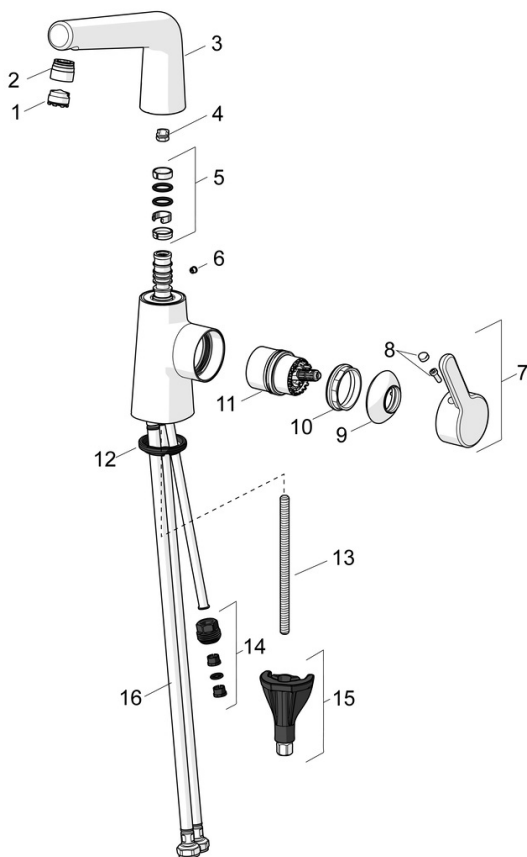

EAN: 4057304006418
static.hansa.com/51072281

- Umývadlo
- Jednopáková s bočným ovládaním, Batériová prevádzka, Bidetta
- Stojanková
- Chróm
- Otočné výtokové rameno, Možnosť obmedzenia rozsahu otáčania
- PCA® - aerátor s konštantným prietokom vody aj pri kolísaní tlaku, CACHE® - zapustený aerátor umiestnený priamo vo výtokovom ramene
- Páka so symbolom teplej a studenej vody, Jedna ovládacia páka / rukoväť
- Ručná sprcha, Držiak sprchy, Sprchová hadica (1500 mm)
- Diaľkovo ovládaná funkčná sprcha - Smart Bidetta
- Bezpečnostná poistka proti obareniu pri 38 °C
- ø 40 mm keramická kartuša pre ovládanie teploty a prietoku vody, Termostatická kartuša pre ovládanie teploty
- Externá riadiaca jednotka
- Flexibilné pripojovacie hadičky
- 3S - inštalačný systém pre bezpečné a jednoduché upevnenie batérie
- Bez odtokovej garnitúry, Bez otvoru na tiahlo
- 1-prúdová

Technické údaje

Vlastnosti prietoku

Prietok pri tlaku 3 bar (s ovládačom prietoku)	6.0 l/min
Pokles tlaku pri prietoku (0,1 l/s)	1 bar

Technické vlastnosti

Veľkosť DN (menovitý rozmer)	DN15
Dodávka teplej vody	max. +70°C
Pracovný tlak	1-10 bar
Spojovacia veľkosť	G3/8
Projection	151 mm
Materiál	Mosadz

Schválenia a Prehlásenia

UN38.3	UN38-3 Energizer L91
Vyhĺásenie o zhode	EMC

Náhradné diely

SP51032283

	Názov	Kód
01	Aerator, M18.5x1, TJ	59913366
02	Fitting ring for aerator	59914645
03	Výtokové rameno	1013094V
03	Výtokové rameno Ukončené	59914651
04	Obmedzovač, 60° / 0°	59914264
04	Obmedzovač, 120° Ukončené	59914429
05	Tesnenie sada	59914263
06	Vymedzovacia vložka	59913762
07	Ovládacia rukoväť	59914652
08	Záslepka	59914573
09	Krytka	59914649
10	Prítlačná matica, M42x1.5, SW 38	59914128
11	Kartuš	59914665
12	Gumové tesnenie	59914591
13	Upevňovacia skrutka, M8x1, L=130	59914474
14	Vsuvka Ukončené	59914133
15	Upevňovací set	59914475
16	Flexibilná hadička, L=430, G3/8-M10x1, DN8 LH	59914653
N.I.	Vypúšťací ventil umývadla	59911441
N.I.	Ovládacie tiahlo	59913459