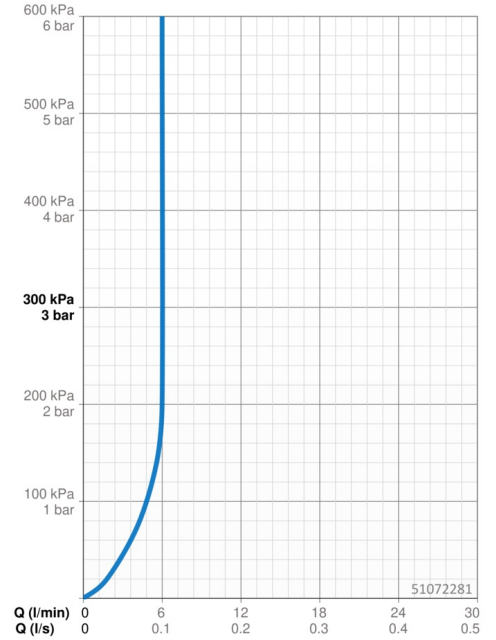

Technické údaje

Vlastnosti prietoku

Prietok pri tlaku 3 bar (s ovládačom prietoku)	6.0 l/min
Pokles tlaku pri prietoku (0,1 l/s)	1 bar

Technické vlastnosti

Veľkosť DN (menovitý rozmer)	DN15
Dodávka teplej vody	max. +70°C
Pracovný tlak	1-10 bar
Spojovacia veľkosť	G3/8
Projection	151 mm
Materiál	Mosadz

Softvérové nastavenia

Max. doba prietoku	2 min

Elektronické vlastnosti

Batéria	AA 1.5 V Lithium x 2, CR 2450 3 V

Predpisy

Smernica o EU	C E EMC Directive 2014/30/EU , RoHS Directive 2011/65/EU
Norma EN	EN 1111 , EN 1113, EN 817, EN 15091, ETSI EN 301 489-1 V1.9.2 , ETSI EN 300 328 v2.2.2 , EN 61000-6-1:2007 , EN 61000-6-3:2007+A1:2011+AC:2012 , EN 60335-1:2012+A11+A13+A14+A15:2021, Part 19.11.4
Trieda hlučnosti	I (ISO 3822)
Trieda ochrany	IP 55

Schválenia a Prehlásenia

UN38.3	UN38-3 Energizer L91
Vyhĺásenie o zhode	EMC