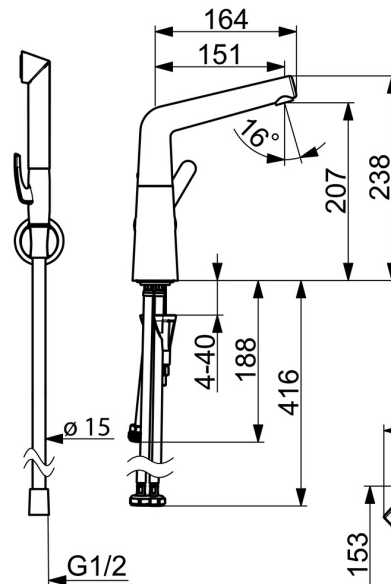

EAN: 4057304006418
static.hansa.com/51072281

- Umývadlo
- Jednopáková s bočným ovládaním, Batériová prevádzka, Bidetta
- Stojanková
- Chróm
- Otočné výtokové rameno, Možnosť obmedzenia rozsahu otáčania
- PCA® - aerátor s konštantným prietokom vody aj pri kolísaní tlaku, CACHE® - zapustený aerátor umiestnený priamo vo výtokovom ramene
- Páka so symbolom teplej a studenej vody, Jedna ovládacia páka / rukoväť
- Ručná sprcha, Držiak sprchy, Sprchová hadica (1500 mm)
- Diaľkovo ovládaná funkčná sprcha - Smart Bidetta
- Bezpečnostná poistka proti obareniu pri 38 °C
- ø 40 mm keramická kartuša pre ovládanie teploty a prietoku vody, Termostatická kartuša pre ovládanie teploty
- Externá riadiaca jednotka
- Flexibilné pripojovacie hadičky
- 3S - inštalačný systém pre bezpečné a jednoduché upevnenie batérie
- Bez odtokovej garnitúry, Bez otvoru na tiahlo
- 1-prúdová

Technické údaje

Vlastnosti prietoku

Prietok pri tlaku 3 bar (s ovládačom prietoku)	6.0 l/min
Pokles tlaku pri prietoku (0,1 l/s)	1 bar

Technické vlastnosti

Veľkosť DN (menovitý rozmer)	DN15
Dodávka teplej vody	max. +70°C
Pracovný tlak	1-10 bar
Spojovacia veľkosť	G3/8
Projection	151 mm
Materiál	Mosadz

Schválenia a Prehlásenia

UN38.3	UN38-3 Energizer L91
Vyhĺásenie o zhode	EMC

Náhradné diely

SP51032283

	Názov	Kód
01	Aerator, M18.5x1, TJ	59913366
02	Fitting ring for aerator	59914645
03	Výtokové rameno	1013094V
03	Výtokové rameno Ukončené	59914651
04	Obmedzovač, 60° / 0°	59914264
04	Obmedzovač, 120° Ukončené	59914429
05	Tesnenie sada	59914263
06	Vymedzovacia vložka	59913762
07	Ovládacia rukoväť	59914652
08	Záslepka	59914573
09	Krytka	59914649
10	Prítlačná matica, M42x1.5, SW 38	59914128
11	Kartuš	59914665
12	Gumové tesnenie	59914591
13	Upevňovacia skrutka, M8x1, L=130	59914474
14	Vsuvka Ukončené	59914133
15	Upevňovací set	59914475
16	Flexibilná hadička, L=430, G3/8-M10x1, DN8 LH	59914653
N.I.	Vypúšťací ventil umývadla	59911441
N.I.	Ovládacie tiahlo	59913459