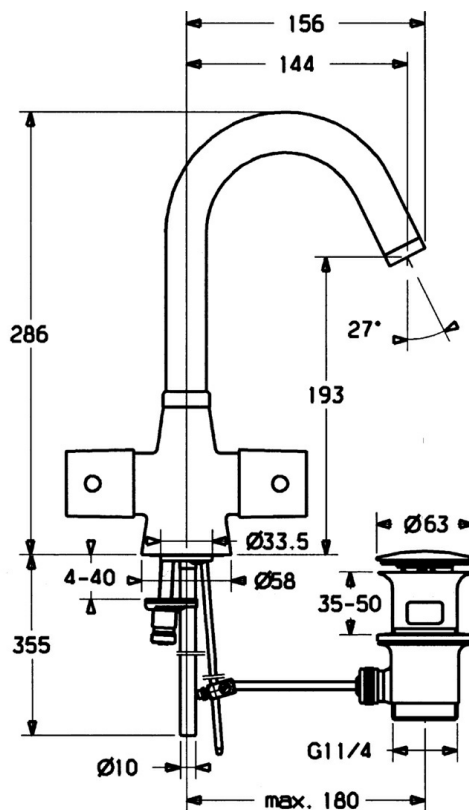

EAN: 4015474022836
static.hansa.com/5107210274

- Umývadlo
- Dve ovládacie páky
- Stojanková
- Otočné výtokové rameno
- Rukoväť regulátora prietoku vody
- Spätný ventil (-y)

Technické údaje

Technické vlastnosti

Dodávka teplej vody	max. +80°C
Pracovný tlak	0.5-10 bar
Spätná klapka (STN EN 1717)	EB
Materiál	Mosadz

Schválenia a Prehlásenia

Vyhlásenie o zhode	DoC
--------------------	------------

Náhradné diely

SP51072102

Název	Kód
1.1 Tesnenie, 37x48x3.5	59911422
1.2 Upevňovací set	59910749
1.3	59904765
1.4 Skrutka, M8x1, SW13	59904766
1.5 Spätný ventil	59911674
2 Sedlo, G3/4, 180°	59910383
2.1 O-kružok, 23x1.78	59910693
2.2 Adaptér Biela	59910235
2.3 Rukoväť regulátora prietoku vody	59912095
2.4 Ovládacia rukoväť, L=10 Ukončené	59912096
3 Ventil	59912098
3.1 O-kružok, 23x1.78	59910693
3.2 Skrutka, M32x1, SW27 Ukončené	59912099
3.3 Rukoväť Ukončené	59912100
4 Potrubie, d 10 mm, L=413	59911423
4.1 Attachment clamp Ukončené	59911416
4.2 O-kružok, 9x2	59905095
5 Flexibilná hadička, L=370, G3/8 Ukončené	59911626
5.1 O-kružok, d 6.75x1.78	59902351
6.1 Aerátor, M22/24 A	59902081
6.3 Aerátor, M24x1, (-2002) Ukončené	59912011
6.4 Tesnenie sada	59911884
6.5 Skrutka, M4x7	59902075
7 Vypúšťací ventil umývadla	59911441
7.1 Ovládacie tiahlo Ukončené	59911887
7.2 Spojovací diel tiahla	59904624