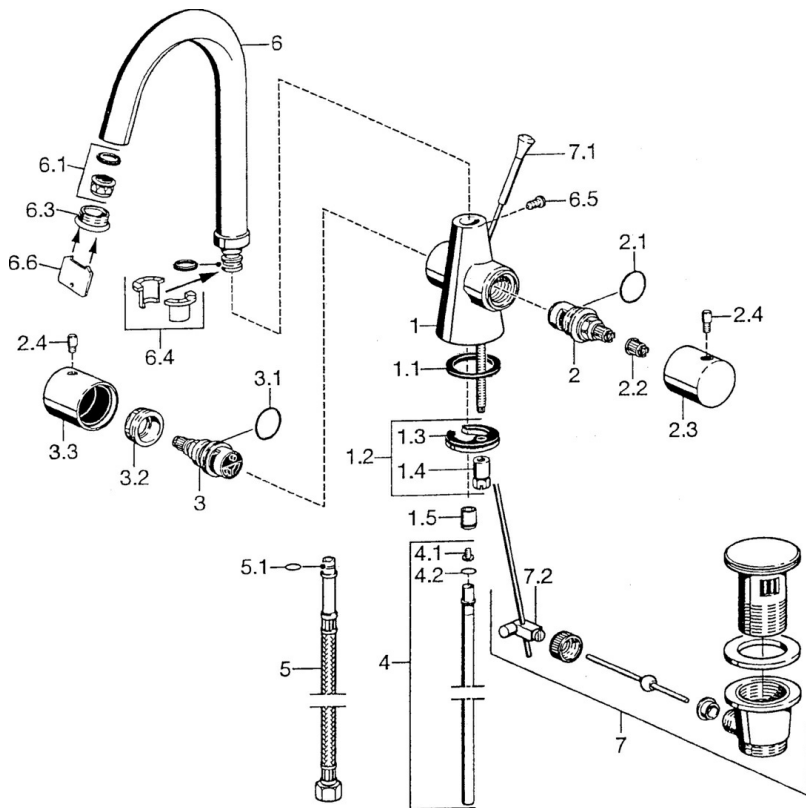

EAN: 4015474022836
static.hansa.com/5107210274

- Umývadlo
- Dve ovládacie páky
- Stojanková
- Otočné výtokové rameno
- Rukoväť regulátora prietoku vody
- Spätný ventil (-y)

Technické údaje

Technické vlastnosti

Dodávka teplej vody	max. +80°C
Pracovný tlak	0.5-10 bar
Spätná klapka (STN EN 1717)	EB
Materiál	Mosadz

Schválenia a Prehlásenia

Vyhlásenie o zhode	DoC
--------------------	------------

Náhradné diely

SP51072102

Název	Kód
1.1 Tesnenie, 37x48x3.5	59911422
1.2 Upevňovací set	59910749
1.3	59904765
1.4 Skrutka, M8x1, SW13	59904766
1.5 Spätný ventil	59911674
2 Sedlo, G3/4, 180°	59910383
2.1 O-kružok, 23x1.78	59910693
2.2 Adaptér Biela	59910235
2.3 Rukoväť regulátora prietoku vody	59912095
2.4 Ovládacia rukoväť, L=10 Ukončené	59912096
3 Ventil	59912098
3.1 O-kružok, 23x1.78	59910693
3.2 Skrutka, M32x1, SW27 Ukončené	59912099
3.3 Rukoväť Ukončené	59912100
4 Potrubie, d 10 mm, L=413	59911423
4.1 Attachment clamp Ukončené	59911416
4.2 O-kružok, 9x2	59905095
5 Flexibilná hadička, L=370, G3/8 Ukončené	59911626
5.1 O-kružok, d 6.75x1.78	59902351
6.1 Aerátor, M22/24 A	59902081
6.3 Aerátor, M24x1, (-2002) Ukončené	59912011
6.4 Tesnenie sada	59911884
6.5 Skrutka, M4x7	59902075
7 Vypúšťací ventil umývadla	59911441
7.1 Ovládacie tiahlo Ukončené	59911887
7.2 Spojovací diel tiahla	59904624