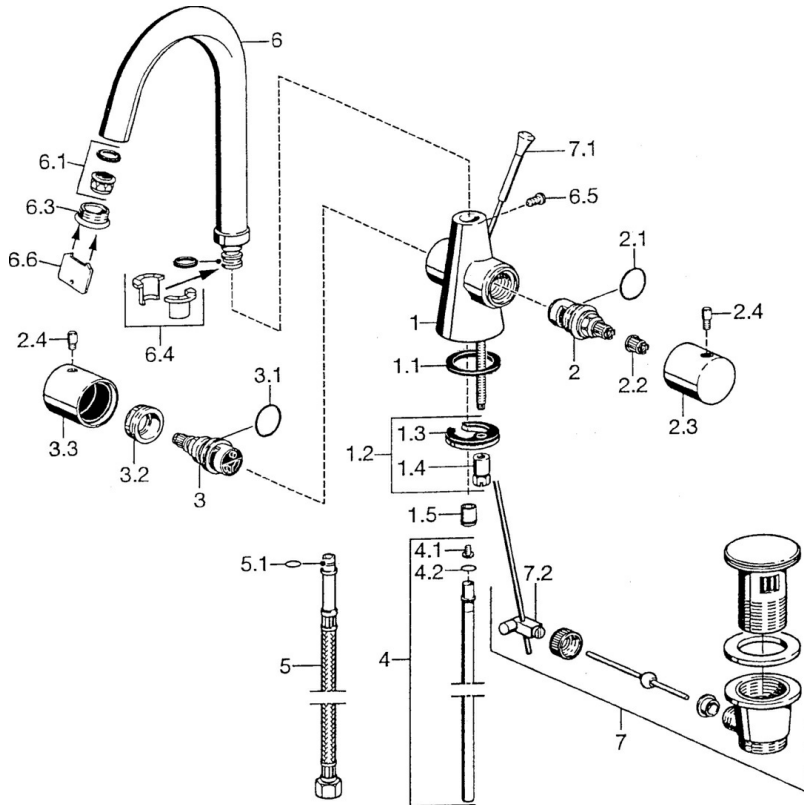

EAN: 4015474022836  
[static.hansa.com/5107210274](https://static.hansa.com/5107210274)

- Wastafel
- Tweegreeps
- Wastafelmontage
- Draaibare uitloop
- Debietgreep
- Terugslagklep

### Technische eigenschappen

Warmwatertoevoer	<b>max. +80°C</b>
Werkdruk	<b>0.5-10 bar</b>
Terugstroom beveiliging (EN1717)	<b>EB</b>
Materiaal	<b>brass</b>

### SP51072102

	Naam	Code
1.1	Dichting, 37x48x3.5	59911422
1.2	Bevestigingsset	59910749
1.3	Fixing plate	59904765
1.4	Schroef, M8x1, SW13	59904766
1.5	Terugslagklep	59911674
2	Binnenwerk, G3/4, 180°	59910383
2.1	O-ring, 23x1.78	59910693
2.2	Adapter Wit	59910235
2.3	Debiethendel Chroom	59912095
2.4	Hendel, L=10 Chroom Stopgezet	59912096
3	Klep	59912098
3.1	O-ring, 23x1.78	59910693
3.2	Schroef, M32x1, SW27 Stopgezet	59912099
3.3	Hendel Chroom Stopgezet	59912100
4	Pijp, d 10 mm, L=413	59911423
4.1	Attachment clamp Stopgezet	59911416
4.2	O-ring, 9x2	59905095
5	Flexibele aansluitingen, L=370, G3/8 Stopgezet	59911626
5.1	O-ring, d 6.75x1.78	59902351
6.1	Mousseur, M22/24 A	59902081
6.3	Mousseur, M24x1, (-2002) Chroom Stopgezet	59912011
6.4	Dichting	59911884
6.5	Schroef, M4x7	59902075
7	Wastegarnituur Chroom	59911441
7.1	Trekstang Chroom Stopgezet	59911887
7.2	Gewrichtstuk	59904624