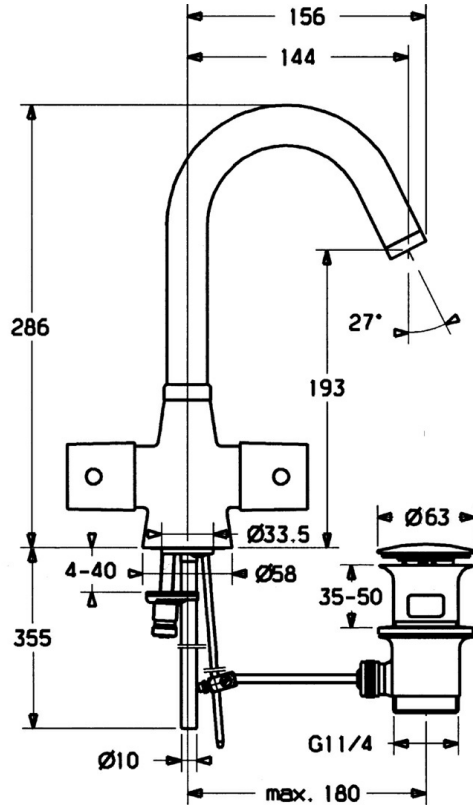

EAN: 4015474022836  
[static.hansa.com/5107210274](https://static.hansa.com/5107210274)

- Wastafel
- Tweegreeps
- Wastafelmontage
- Draaibare uitloop
- Debietgreep
- Terugslagklep

### Technische eigenschappen

Warmwatertoevoer	<b>max. +80°C</b>
Werkdruk	<b>0.5-10 bar</b>
Terugstroom beveiliging (EN1717)	<b>EB</b>
Materiaal	<b>brass</b>

### SP51072102

	Naam	Code
1.1	Dichting, 37x48x3.5	59911422
1.2	Bevestigingsset	59910749
1.3	Fixing plate	59904765
1.4	Schroef, M8x1, SW13	59904766
1.5	Terugslagklep	59911674
2	Binnenwerk, G3/4, 180°	59910383
2.1	O-ring, 23x1.78	59910693
2.2	Adapter Wit	59910235
2.3	Debiethendel Chroom	59912095
2.4	Hendel, L=10 Chroom Stopgezet	59912096
3	Klep	59912098
3.1	O-ring, 23x1.78	59910693
3.2	Schroef, M32x1, SW27 Stopgezet	59912099
3.3	Hendel Chroom Stopgezet	59912100
4	Pijp, d 10 mm, L=413	59911423
4.1	Attachment clamp Stopgezet	59911416
4.2	O-ring, 9x2	59905095
5	Flexibele aansluitingen, L=370, G3/8 Stopgezet	59911626
5.1	O-ring, d 6.75x1.78	59902351
6.1	Mousseur, M22/24 A	59902081
6.3	Mousseur, M24x1, (-2002) Chroom Stopgezet	59912011
6.4	Dichting	59911884
6.5	Schroef, M4x7	59902075
7	Wastegarnituur Chroom	59911441
7.1	Trekstang Chroom Stopgezet	59911887
7.2	Gewrichtstuk	59904624