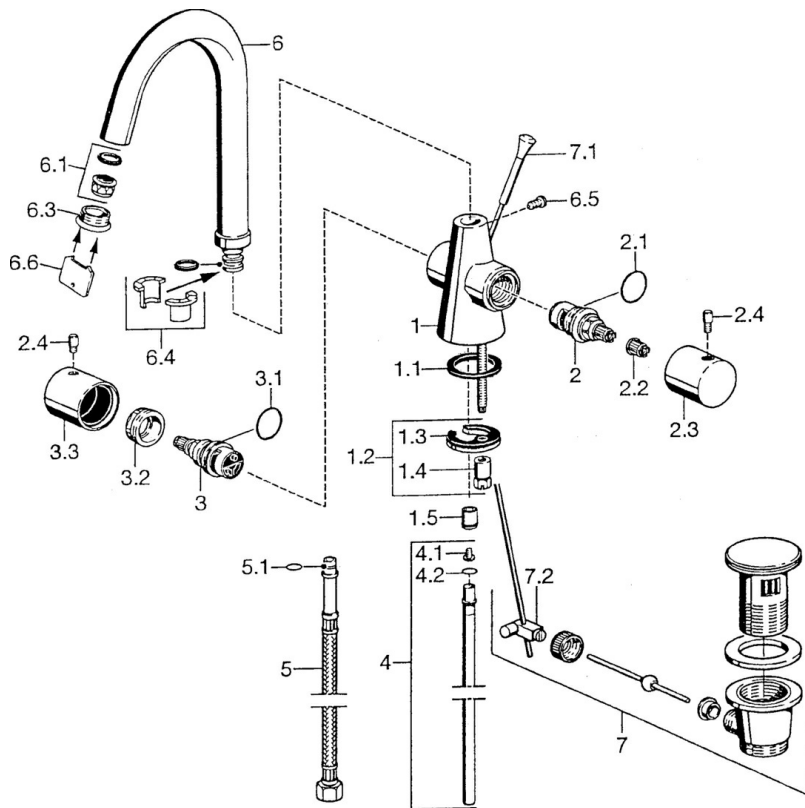

EAN: 4015474022836
static.hansa.com/5107210274

- Waschtisch
- Zweigriff
- Standmontage
- Schwenkbarer Auslauf
- Durchflusseinstellgriff
- Rückflussverhinderer

Technische Daten

Technische Eigenschaften

Warmwasserversorgung	max. +80°C
Arbeitsdruck	0.5-10 bar
Sicherungseinrichtung (EN1717)	EB
Werkstoff	Messing

Zulassungen und Deklarationen

Konformitätserklärung	DoC
-----------------------	------------

Ersatzteile

SP51072102

	Name	Art.-Nr.
1.1	Dichtung, 37x48x3.5	59911422
1.2	Befestigungssatz	59910749
1.3	Befestigungsplatte	59904765
1.4	Schraube, M8x1, SW13	59904766
1.5	Rückflussverhinderer	59911674
2	Oberteil, G3/4, 180°	59910383
2.1	O-Ring, 23x1.78	59910693
2.2	Adapter Weiss	59910235
2.3	Absperrgriff	59912095
2.4	Hebel, L=10 Ausgelaufen	59912096
3	Ventil	59912098
3.1	O-Ring, 23x1.78	59910693
3.2	Schraube, M32x1, SW27 Ausgelaufen	59912099
3.3	Griff Ausgelaufen	59912100
4	Rohr, d 10 mm, L=413	59911423
4.1	Befestigungsklammer Ausgelaufen	59911416
4.2	O-Ring, 9x2	59905095
5	Anschlußschlauch, L=370, G3/8 Ausgelaufen	59911626
5.1	O-Ring, d 6.75x1.78	59902351
6.1	Luftsprudler, M22/24 A	59902081
6.3	Luftsprudler, M24x1, (-2002) Ausgelaufen	59912011
6.4	Dichtungskit	59911884
6.5	Schraube, M4x7	59902075
7	Ablaufgarnitur	59911441
7.1	Zugstange mit Knopf Ausgelaufen	59911887
7.2	Gelenkstück	59904624