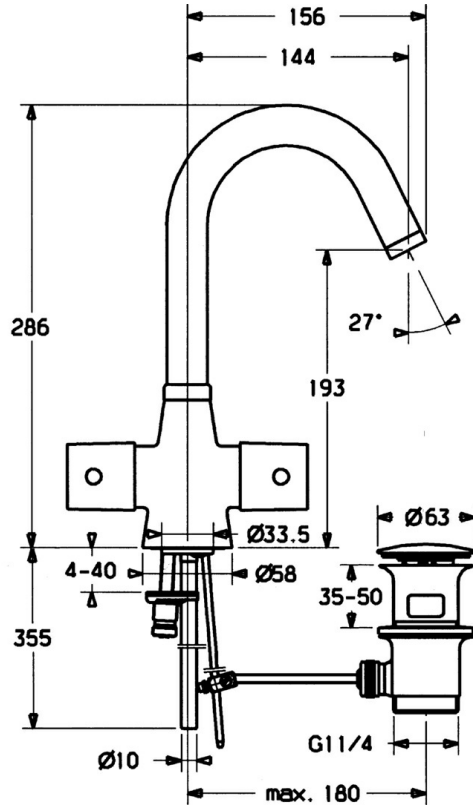

EAN: 4015474022836
static.hansa.com/5107210274

- Waschtisch
- Zweigriff
- Standmontage
- Schwenkbarer Auslauf
- Durchflusseinstellgriff
- Rückflussverhinderer

Technische Daten

Technische Eigenschaften

Warmwasserversorgung	max. +80°C
Arbeitsdruck	0.5-10 bar
Sicherungseinrichtung (EN1717)	EB
Werkstoff	Messing

Zulassungen und Deklarationen

Konformitätserklärung	DoC
-----------------------	------------

Ersatzteile

SP51072102

	Name	Art.-Nr.
1.1	Dichtung, 37x48x3.5	59911422
1.2	Befestigungssatz	59910749
1.3	Befestigungsplatte	59904765
1.4	Schraube, M8x1, SW13	59904766
1.5	Rückflussverhinderer	59911674
2	Oberteil, G3/4, 180°	59910383
2.1	O-Ring, 23x1.78	59910693
2.2	Adapter Weiss	59910235
2.3	Absperrgriff	59912095
2.4	Hebel, L=10 Ausgelaufen	59912096
3	Ventil	59912098
3.1	O-Ring, 23x1.78	59910693
3.2	Schraube, M32x1, SW27 Ausgelaufen	59912099
3.3	Griff Ausgelaufen	59912100
4	Rohr, d 10 mm, L=413	59911423
4.1	Befestigungsklammer Ausgelaufen	59911416
4.2	O-Ring, 9x2	59905095
5	Anschlußschlauch, L=370, G3/8 Ausgelaufen	59911626
5.1	O-Ring, d 6.75x1.78	59902351
6.1	Luftsprudler, M22/24 A	59902081
6.3	Luftsprudler, M24x1, (-2002) Ausgelaufen	59912011
6.4	Dichtungskit	59911884
6.5	Schraube, M4x7	59902075
7	Ablaufgarnitur	59911441
7.1	Zugstange mit Knopf Ausgelaufen	59911887
7.2	Gelenkstück	59904624