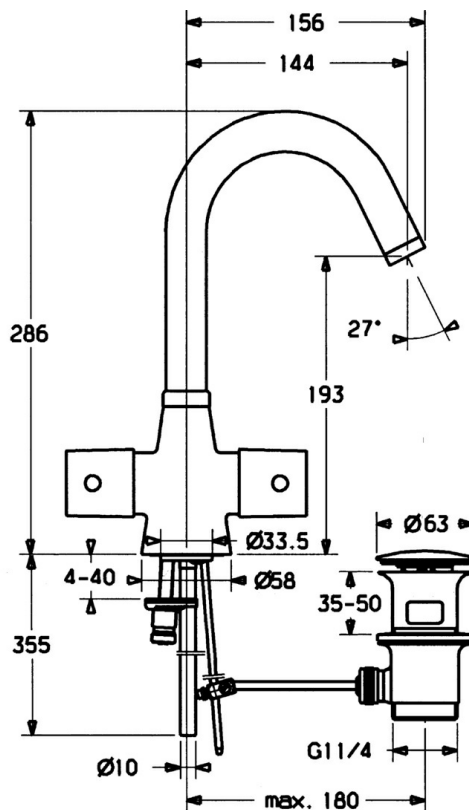

EAN: 4015474022829
static.hansa.com/51072102

- Umývadlo
- Dve ovládacie páky
- Stojanková
- Chróm
- Otočné výtokové rameno
- Rukoväť regulátora prietoku vody
- Spätný ventil (-y)

Technické údaje

Technické vlastnosti

Dodávka teplej vody	max. +80°C
Pracovný tlak	0.5-10 bar
Spätná klapka (STN EN 1717)	EB
Materiál	Mosadz

Náhradné diely

SP51072102

Název	Kód
1.1 Tesnenie, 37x48x3.5	59911422
1.2 Upevňovací set	59910749
1.3	59904765
1.4 Skrutka, M8x1, SW13	59904766
1.5 Spätný ventil	59911674
2 Sedlo, G3/4, 180°	59910383
2.1 O-kružok, 23x1.78	59910693
2.2 Adaptér Biela	59910235
2.3 Rukoväť regulátora prietoku vody	59912095
2.4 Ovládacia rukoväť, L=10 Ukončené	59912096
3 Ventil	59912098
3.1 O-kružok, 23x1.78	59910693
3.2 Skrutka, M32x1, SW27 Ukončené	59912099
3.3 Rukoväť Ukončené	59912100
4 Potrubie, d 10 mm, L=413	59911423
4.1 Attachment clamp Ukončené	59911416
4.2 O-kružok, 9x2	59905095
5 Flexibilná hadička, L=370, G3/8 Ukončené	59911626
5.1 O-kružok, d 6.75x1.78	59902351
6.1 Aerátor, M22/24 A	59902081
6.3 Aerátor, M24x1, (-2002) Ukončené	59912011
6.4 Tesnenie sada	59911884
6.5 Skrutka, M4x7	59902075
7 Vypúšťací ventil umývadla	59911441
7.1 Ovládacie tiahlo Ukončené	59911887
7.2 Spojovací diel tiahla	59904624