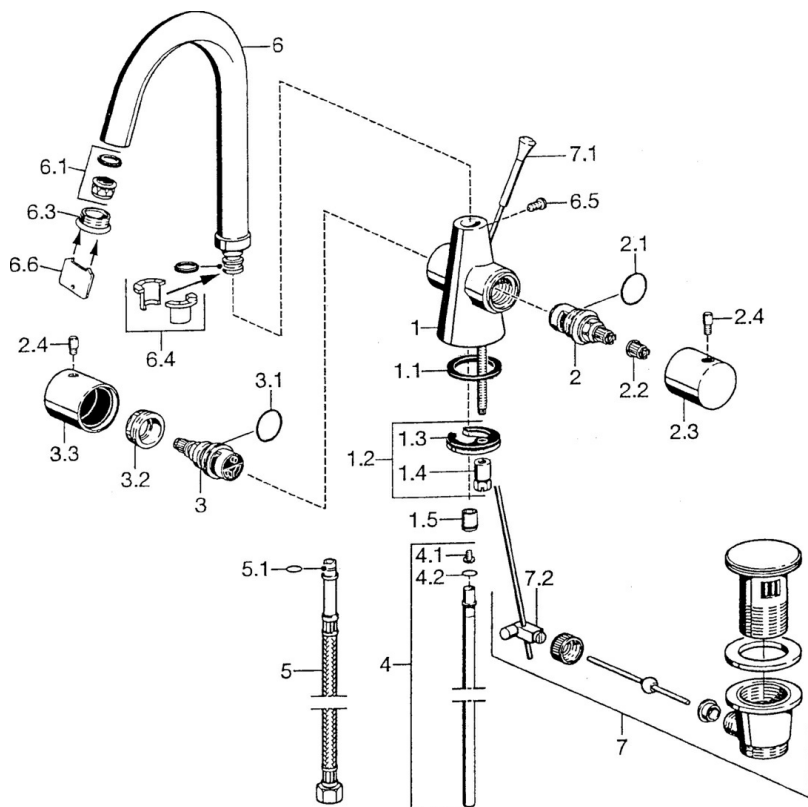

EAN: 4015474022829
static.hansa.com/51072102

- Umývadlo
- Dve ovládacie páky
- Stojanková
- Chróm
- Otočné výtokové rameno
- Rukoväť regulátora prietoku vody
- Spätný ventil (-y)

Technické údaje

Technické vlastnosti

Dodávka teplej vody	max. +80°C
Pracovný tlak	0.5-10 bar
Spätná klapka (STN EN 1717)	EB
Materiál	Mosadz

Náhradné diely

SP51072102

Název	Kód
1.1 Tesnenie, 37x48x3.5	59911422
1.2 Upevňovací set	59910749
1.3	59904765
1.4 Skrutka, M8x1, SW13	59904766
1.5 Spätný ventil	59911674
2 Sedlo, G3/4, 180°	59910383
2.1 O-kružok, 23x1.78	59910693
2.2 Adaptér Biela	59910235
2.3 Rukoväť regulátora prietoku vody	59912095
2.4 Ovládacia rukoväť, L=10 Ukončené	59912096
3 Ventil	59912098
3.1 O-kružok, 23x1.78	59910693
3.2 Skrutka, M32x1, SW27 Ukončené	59912099
3.3 Rukoväť Ukončené	59912100
4 Potrubie, d 10 mm, L=413	59911423
4.1 Attachment clamp Ukončené	59911416
4.2 O-kružok, 9x2	59905095
5 Flexibilná hadička, L=370, G3/8 Ukončené	59911626
5.1 O-kružok, d 6.75x1.78	59902351
6.1 Aerátor, M22/24 A	59902081
6.3 Aerátor, M24x1, (-2002) Ukončené	59912011
6.4 Tesnenie sada	59911884
6.5 Skrutka, M4x7	59902075
7 Vypúšťací ventil umývadla	59911441
7.1 Ovládacie tiahlo Ukončené	59911887
7.2 Spojovací diel tiahla	59904624