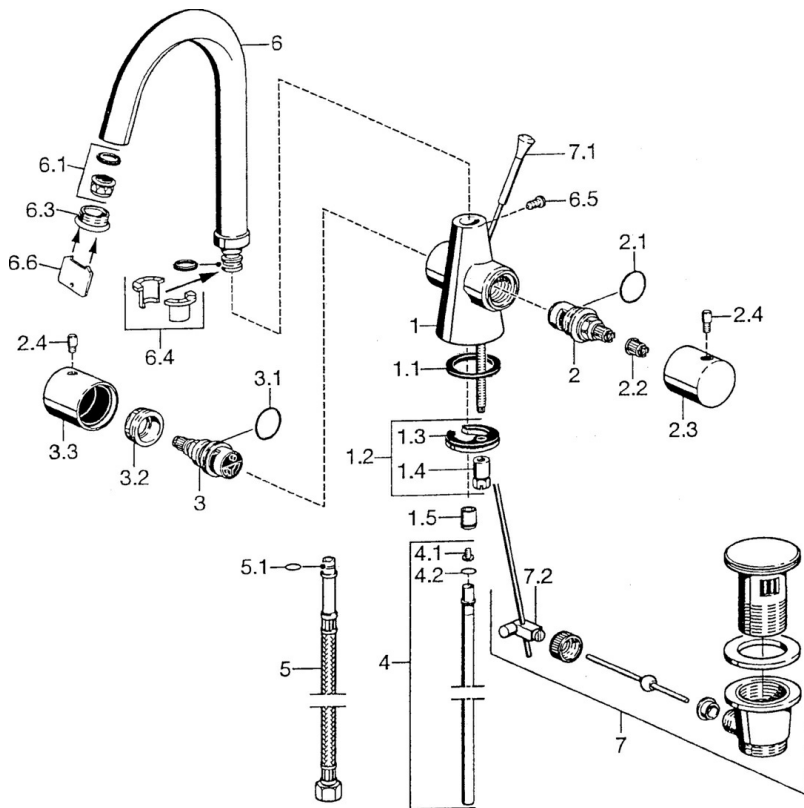

EAN: 4015474022829  
[static.hansa.com/51072102](https://static.hansa.com/51072102)

- Wastafel
- Tweegreeps
- Wastafelmontage
- Chrom
- Draaibare uitloop
- Debietgreep
- Terugslagklep

### Technische eigenschappen

Warmwatertoevoer	<b>max. +80°C</b>
Werkdruk	<b>0.5-10 bar</b>
Terugstroom beveiliging (EN1717)	<b>EB</b>
Materiaal	<b>brass</b>

### SP51072102

	Naam	Code
1.1	Dichting, 37x48x3.5	59911422
1.2	Bevestigingsset	59910749
1.3	Fixing plate	59904765
1.4	Schroef, M8x1, SW13	59904766
1.5	Terugslagklep	59911674
2	Binnenwerk, G3/4, 180°	59910383
2.1	O-ring, 23x1.78	59910693
2.2	Adapter Wit	59910235
2.3	Debiethendel Chroom	59912095
2.4	Hendel, L=10 Chroom Stopgezet	59912096
3	Klep	59912098
3.1	O-ring, 23x1.78	59910693
3.2	Schroef, M32x1, SW27 Stopgezet	59912099
3.3	Hendel Chroom Stopgezet	59912100
4	Pijp, d 10 mm, L=413	59911423
4.1	Attachment clamp Stopgezet	59911416
4.2	O-ring, 9x2	59905095
5	Flexibele aansluitingen, L=370, G3/8 Stopgezet	59911626
5.1	O-ring, d 6.75x1.78	59902351
6.1	Mousseur, M22/24 A	59902081
6.3	Mousseur, M24x1, (-2002) Chroom Stopgezet	59912011
6.4	Dichting	59911884
6.5	Schroef, M4x7	59902075
7	Wastegarnituur Chroom	59911441
7.1	Trekstang Chroom Stopgezet	59911887
7.2	Gewichtstuk	59904624