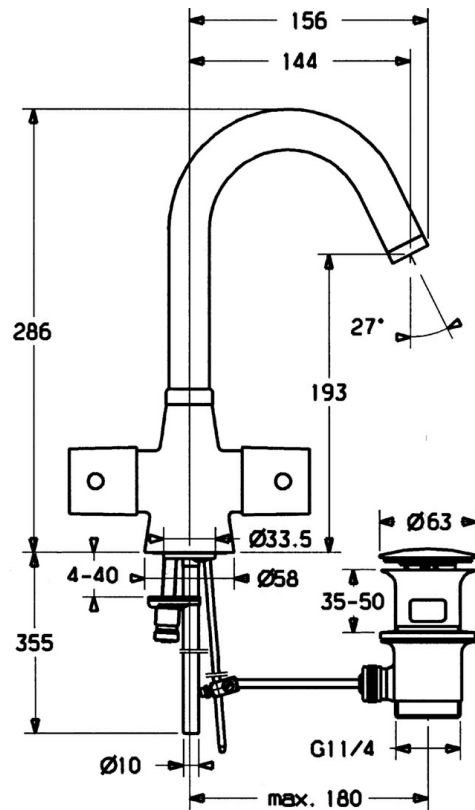

EAN: 4015474022829  
[static.hansa.com/51072102](https://static.hansa.com/51072102)

- Wastafel
- Tweegreeps
- Wastafelmontage
- Chrom
- Draaibare uitloop
- Debietgreep
- Terugslagklep

### Technische eigenschappen

Warmwatertoevoer	<b>max. +80°C</b>
Werkdruk	<b>0.5-10 bar</b>
Terugstroom beveiliging (EN1717)	<b>EB</b>
Materiaal	<b>brass</b>

### SP51072102

	Naam	Code
1.1	Dichting, 37x48x3.5	59911422
1.2	Bevestigingsset	59910749
1.3	Fixing plate	59904765
1.4	Schroef, M8x1, SW13	59904766
1.5	Terugslagklep	59911674
2	Binnenwerk, G3/4, 180°	59910383
2.1	O-ring, 23x1.78	59910693
2.2	Adapter Wit	59910235
2.3	Debiethendel Chroom	59912095
2.4	Hendel, L=10 Chroom Stopgezet	59912096
3	Klep	59912098
3.1	O-ring, 23x1.78	59910693
3.2	Schroef, M32x1, SW27 Stopgezet	59912099
3.3	Hendel Chroom Stopgezet	59912100
4	Pijp, d 10 mm, L=413	59911423
4.1	Attachment clamp Stopgezet	59911416
4.2	O-ring, 9x2	59905095
5	Flexibele aansluitingen, L=370, G3/8 Stopgezet	59911626
5.1	O-ring, d 6.75x1.78	59902351
6.1	Mousseur, M22/24 A	59902081
6.3	Mousseur, M24x1, (-2002) Chroom Stopgezet	59912011
6.4	Dichting	59911884
6.5	Schroef, M4x7	59902075
7	Wastegarnituur Chroom	59911441
7.1	Trekstang Chroom Stopgezet	59911887
7.2	Gewichtstuk	59904624