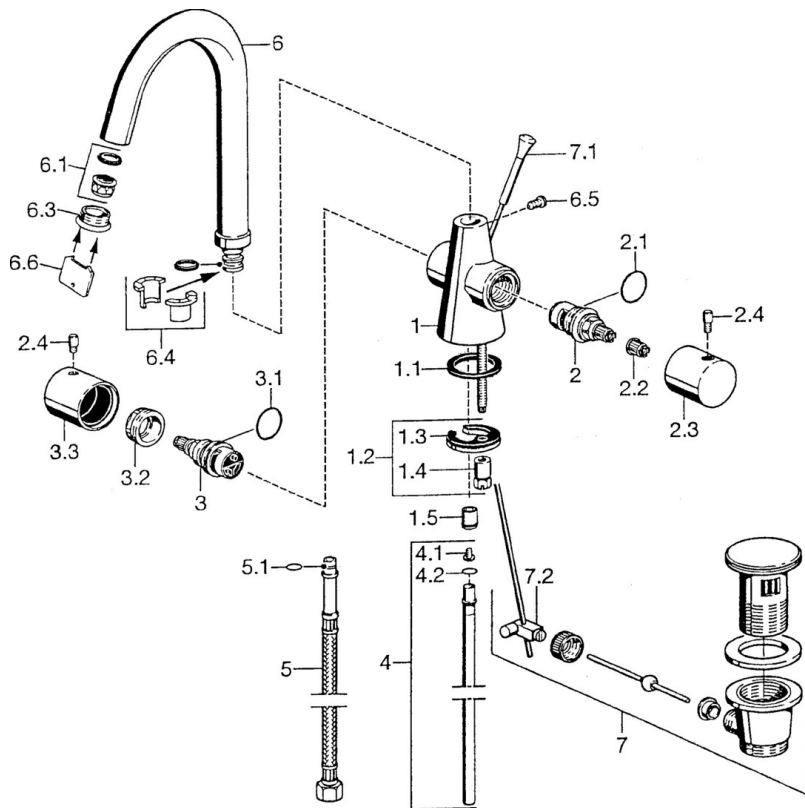

EAN: 4015474022829
static.hansa.com/51072102

- Waschtisch
- Zweigriff
- Standmontage
- Chrom
- Schwenkbarer Auslauf
- Durchflusseinstellgriff
- Rückflussverhinderer

Technische Daten

Technische Eigenschaften

Warmwasserversorgung	max. +80°C
Arbeitsdruck	0.5-10 bar
Sicherungseinrichtung (EN1717)	EB
Werkstoff	Messing

Ersatzteile

SP51072102

	Name	Art.-Nr.
1.1	Dichtung, 37x48x3.5	59911422
1.2	Befestigungssatz	59910749
1.3	Befestigungsplatte	59904765
1.4	Schraube, M8x1, SW13	59904766
1.5	Rückflussverhinderer	59911674
2	Oberteil, G3/4, 180°	59910383
2.1	O-Ring, 23x1.78	59910693
2.2	Adapter Weiss	59910235
2.3	Absperrgriff	59912095
2.4	Hebel, L=10 Ausgelaufen	59912096
3	Ventil	59912098
3.1	O-Ring, 23x1.78	59910693
3.2	Schraube, M32x1, SW27 Ausgelaufen	59912099
3.3	Griff Ausgelaufen	59912100
4	Rohr, d 10 mm, L=413	59911423
4.1	Befestigungsklammer Ausgelaufen	59911416
4.2	O-Ring, 9x2	59905095
5	Anschlußschlauch, L=370, G3/8 Ausgelaufen	59911626
5.1	O-Ring, d 6.75x1.78	59902351
6.1	Luftsprudler, M22/24 A	59902081
6.3	Luftsprudler, M24x1, (-2002) Ausgelaufen	59912011
6.4	Dichtungskit	59911884
6.5	Schraube, M4x7	59902075
7	Ablaufgarnitur	59911441
7.1	Zugstange mit Knopf Ausgelaufen	59911887
7.2	Gelenkstück	59904624