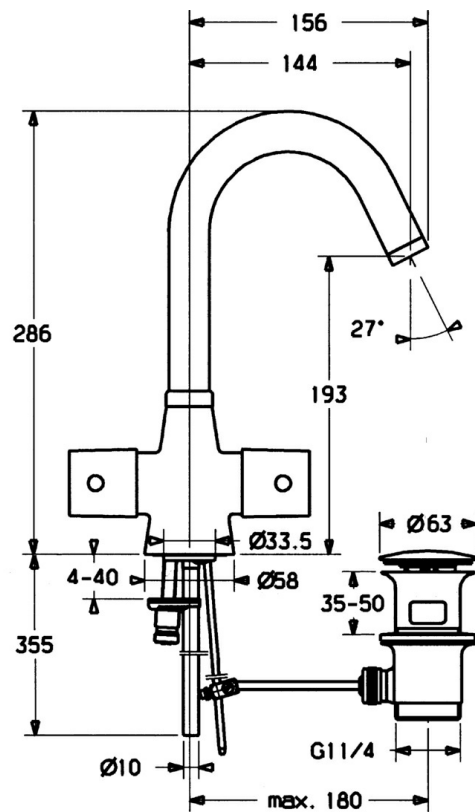

EAN: 4015474022829
static.hansa.com/51072102

- Waschtisch
- Zweigriff
- Standmontage
- Chrom
- Schwenkbarer Auslauf
- Durchflusseinstellgriff
- Rückflussverhinderer

Technische Daten

Technische Eigenschaften

Warmwasserversorgung	max. +80°C
Arbeitsdruck	0.5-10 bar
Sicherungseinrichtung (EN1717)	EB
Werkstoff	Messing

Ersatzteile

SP51072102

	Name	Art.-Nr.
1.1	Dichtung, 37x48x3.5	59911422
1.2	Befestigungssatz	59910749
1.3	Befestigungsplatte	59904765
1.4	Schraube, M8x1, SW13	59904766
1.5	Rückflussverhinderer	59911674
2	Oberteil, G3/4, 180°	59910383
2.1	O-Ring, 23x1.78	59910693
2.2	Adapter Weiss	59910235
2.3	Absperrgriff	59912095
2.4	Hebel, L=10 Ausgelaufen	59912096
3	Ventil	59912098
3.1	O-Ring, 23x1.78	59910693
3.2	Schraube, M32x1, SW27 Ausgelaufen	59912099
3.3	Griff Ausgelaufen	59912100
4	Rohr, d 10 mm, L=413	59911423
4.1	Befestigungsklammer Ausgelaufen	59911416
4.2	O-Ring, 9x2	59905095
5	Anschlußschlauch, L=370, G3/8 Ausgelaufen	59911626
5.1	O-Ring, d 6.75x1.78	59902351
6.1	Luftsprudler, M22/24 A	59902081
6.3	Luftsprudler, M24x1, (-2002) Ausgelaufen	59912011
6.4	Dichtungskit	59911884
6.5	Schraube, M4x7	59902075
7	Ablaufgarnitur	59911441
7.1	Zugstange mit Knopf Ausgelaufen	59911887
7.2	Gelenkstück	59904624