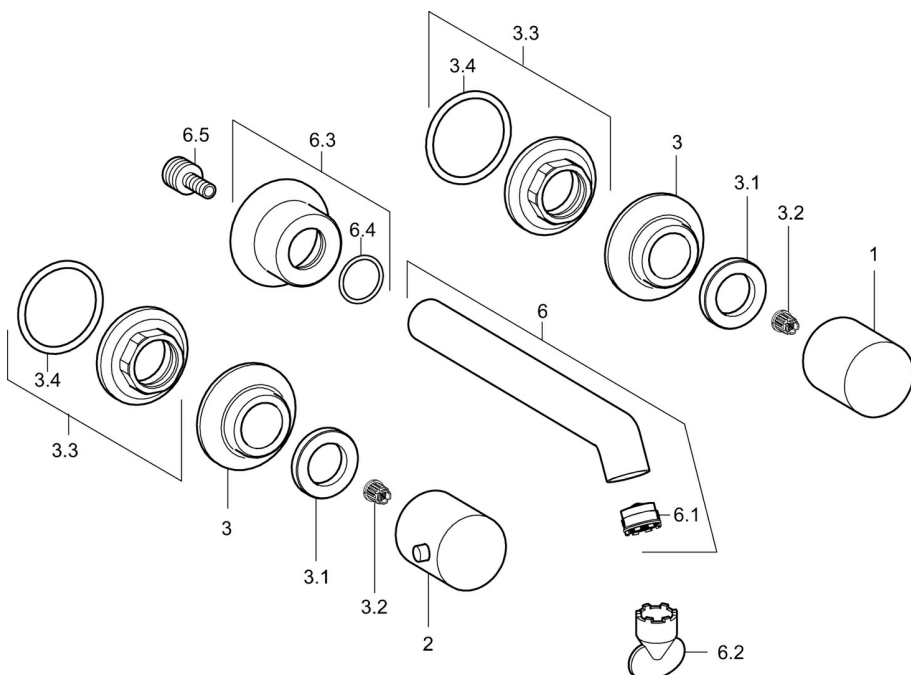

EAN: 4015474185340
static.hansa.com/51062178

- Umývadlo
- Sada pre konečnú montáž, Dve ovládacie páky
- Podomietková inštalácia
- Chróm
- CACHE® - zapustený aerátor umiestnený priamo vo výtokovom ramene
- Páka so symbolom teplej a studenej vody
- Flexibilná dĺžka / Môže sa skrátiť

Technické údaje

Technické vlastnosti

Dodávka teplej vody

max. +80°C

Pracovný tlak

0.5-10 bar

Náhradné diely

SP51062173

	Názov	Kód
1	Rukoväť, COLD	59913337
2	Rukoväť, HOT	59913336
3	Kryt príruby, d 55 mm	59913443
3.1	Prítlačná matica, d35.5xM24x1	59912023
3.2	Adaptér Biela	59910235
3.3	Upevňovacie matice, M28x1.5, SW30	59913442
6	Výtokové rameno, L=200	59913441
6.1	Aerator, M18.5x1	59913439
6.2	Kľúč k aerátoru, M18.5	59913367
6.3	Kryt príruby	59913440
6.5	Pripojovacie šróbenie, M15x1,5xG1/2, SW 8	59913241
N.I.	Nadstavný segment, 80 mm	59910424
N.I.	Aerator, M18.5x1, TJ	59913366
N.I.	Kryt príruby, d 55 mm, (2010-) Ukončené	59914166