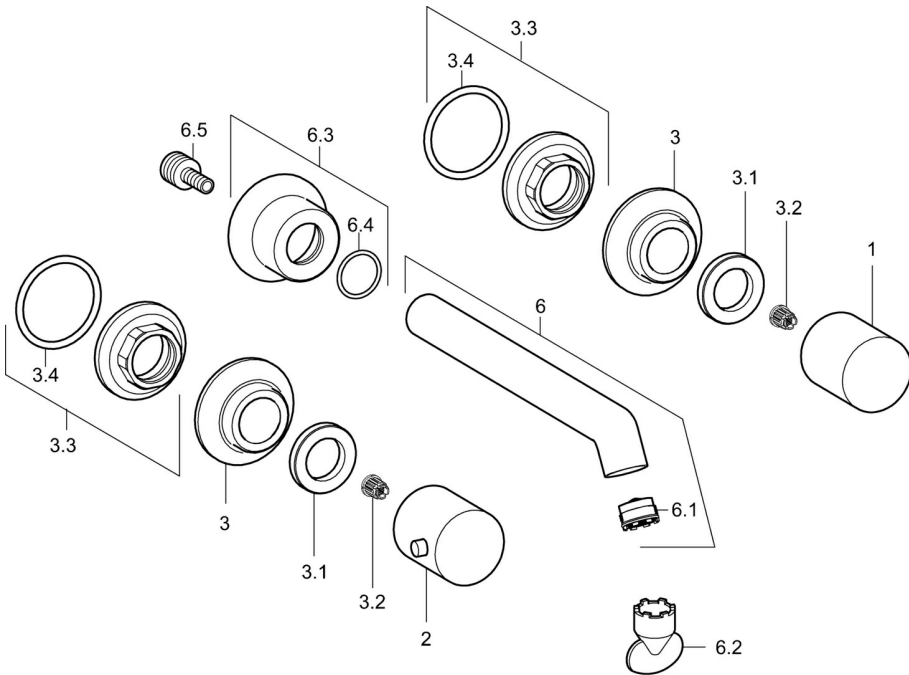

EAN: 4015474185340  
[static.hansa.com/51062178](http://static.hansa.com/51062178)

- Wastafel
- Afbouwset, Tweegreeps
- Wandmontage voor inbouwunit
- Chrom
- CACHE® mousseur geïntegreerd in kraanhuis
- Hendel met warm-koud-aanduiding
- Kan worden ingekort

## Technische gegevens

### Technische eigenschappen

Warmwatertoevoer **max. +80°C**  
 Werkdruk **0.5-10 bar**

#### SP51062173

	Naam	Code
1	Hendel, COLD	59913337
2	Hendel, HOT	59913336
3	Afdekplaat, d 55 mm Chrom	59913443
3.1	Schroefring, d35.5xM24x1	59912023
3.2	Adapter Wit	59910235
3.3	Bevestigingsmoer, M28x1.5, SW30	59913442
6	Uitloop, L=200 Chrom	59913441
6.1	Mousseur, M18.5x1	59913439
6.2	Schuimstralersleutel, M18.5	59913367
6.3	Afdekplaat Chrom	59913440
6.5	Aansluitnippel, M15x1,5xG1/2, SW 8	59913241
N.I.	Inbouwverlengstuk compleet, 80 mm	59910424
N.I.	Mousseur, M18.5x1, TJ	59913366
N.I.	Afdekplaat, d 55 mm, (2010-) Chrom Stopgezet	59914166