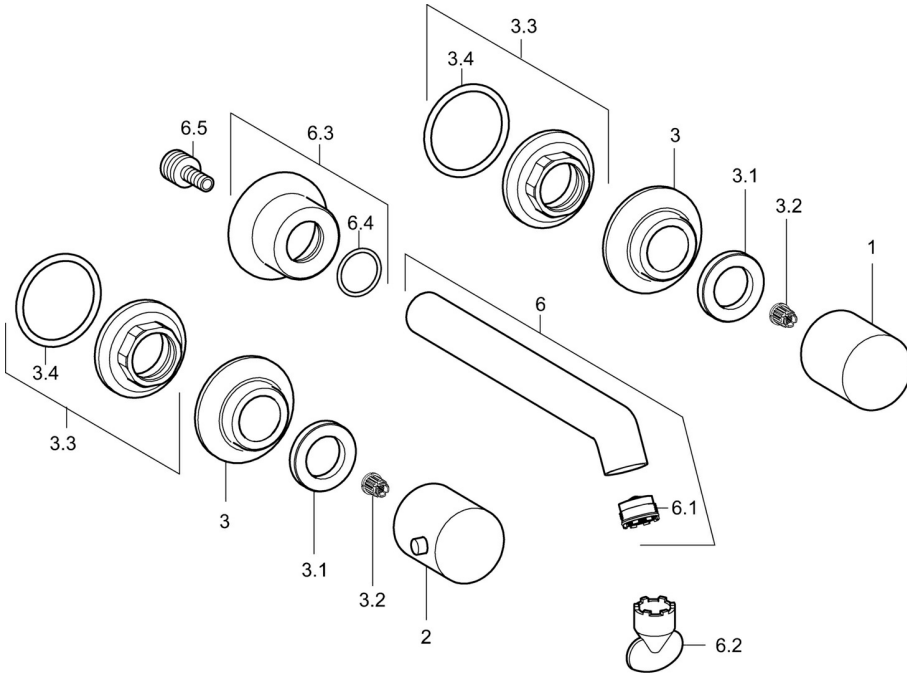

EAN: 4015474185340
static.hansa.com/51062178

- Lavabo
- Set esterno, A due maniglie
- Montaggio a parete con unità d'incasso
- Cromo
- Rompigetto integrato
- Leva con simbolo F+C
- Tubo accorciabile

Dati tecnici

Caratteristiche tecniche

Fornitura di acqua calda
 Pressione di esercizio

max. +80°C
0.5-10 bar

Parti di ricambio

SP51062173

	Nome	Codice
1	Maniglia, COLD	59913337
2	Maniglia, HOT	59913336
3	Piastra, d 55 mm Cromo	59913443
3.1	Dado di fissaggio, d35.5xM24x1	59912023
3.2	Adapter Bianco	59910235
3.3	Dado di fissaggio, M28x1.5, SW30	59913442
6	Bocca, L=200 Cromo	59913441
6.1	Aeratore, M18.5x1	59913439
6.2	Chiave per aeratore, M18.5	59913367
6.3	Piastra Cromo	59913440
6.5	Niplo di collegamento, M15x1,5xG1/2, SW 8	59913241
N.I.	Prolunga, 80 mm	59910424
N.I.	Aeratore, M18.5x1, TJ	59913366
N.I.	Piastra, d 55 mm, (2010-) Cromo Fuori produzione	59914166