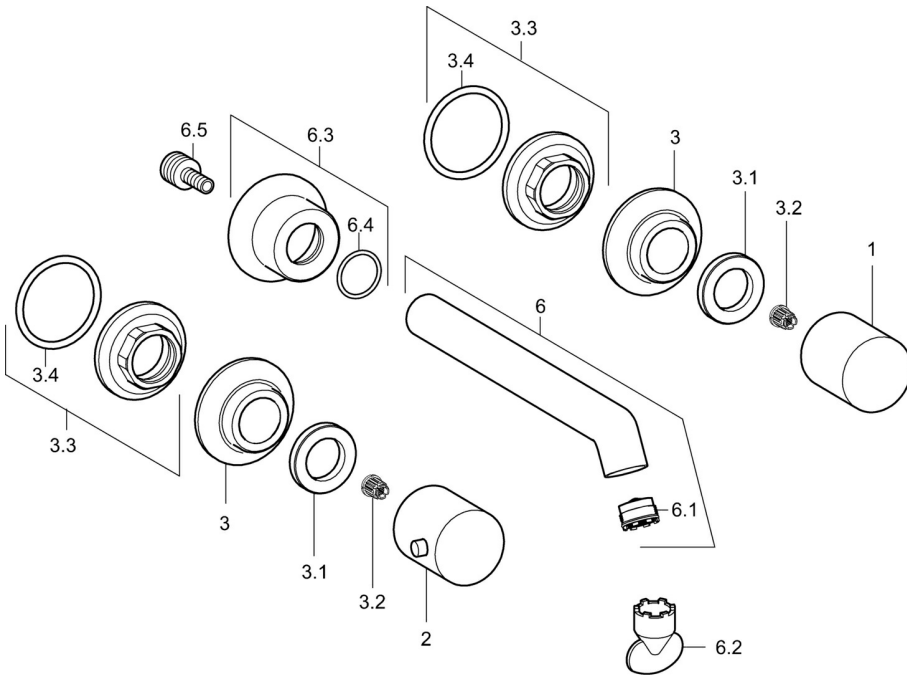

EAN: 4015474185340
static.hansa.com/51062178

- Lavabo
- Kit de finition, Double poignée
- Montage mural encastré
- Chrome
- CACHÉ® - Mousseur intégré directement dans la robinetterie
- Levier avec symbole C+F
- Peut être raccourci

Caractéristiques techniques

Caractéristiques techniques

Alimentation en eau chaude

max. +80°C

Pression de service

0.5-10 bar

Pièces de rechange

SP51062173

	Nom	Code
1	Levier, COLD	59913337
2	Levier, HOT	59913336
3	Rosaces, d 55 mm	59913443
3.1	Écrou de maintien, d35.5xM24x1	59912023
3.2	Adaptateur Blanc	59910235
3.3	Écrou de fixation, M28x1.5, SW30	59913442
6	Bec, L=200	59913441
6.1	Aérateur, M18.5x1	59913439
6.2	Clé pour aérateur, M18.5	59913367
6.3	Rosaces	59913440
6.5	Mamelon de raccordement, M15x1,5xG1/2, SW 8	59913241
N.I.	Rallonge pour mitigeur encastrés, 80 mm	59910424
N.I.	Aérateur, M18.5x1, TJ	59913366
N.I.	Rosaces, d 55 mm, (2010-) Arrêté	59914166