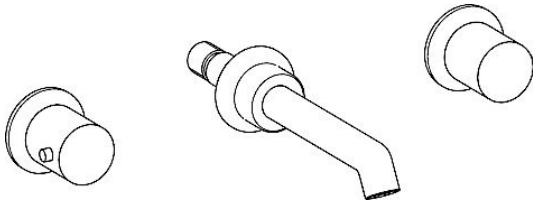

EAN: 4015474185340
static.hansa.com/51062178

- Waschtisch
- Fertigmontageset, Zweigriff
- Wandmontage für Unterputz-Einbaukörper
- Chrom
- CACHE® Strahlregler, ohne Mundstück direkt in den Armaturenauslauf geschraubt
- Hebel mit W+K-Kennzeichnung
- Kürzbar

Technische Daten

Technische Eigenschaften

Warmwasserversorgung
 Arbeitsdruck

max. +80°C
0.5-10 bar

Ersatzteile

SP51062173

	Name	Art.-Nr.
1	Griff, COLD	59913337
2	Griff, HOT	59913336
3	Rosette, d 55 mm	59913443
3.1	Gegenmutter, d35.5xM24x1	59912023
3.2	Adapter Weiss	59910235
3.3	Befestigungsmutter, M28x1.5, SW30	59913442
6	Auslauf, L=200	59913441
6.1	Luftsprudler, M18.5x1	59913439
6.2	Schlüssel für Luftsprudler, M18.5	59913367
6.3	Rosette	59913440
6.5	Anschlussnippel, M15x1,5xG1/2, SW 8	59913241
N.I.	Verlängerungssatz, 80 mm	59910424
N.I.	Luftsprudler, M18.5x1, TJ	59913366
N.I.	Rosette, d 55 mm, (2010-) Ausgelaufen	59914166