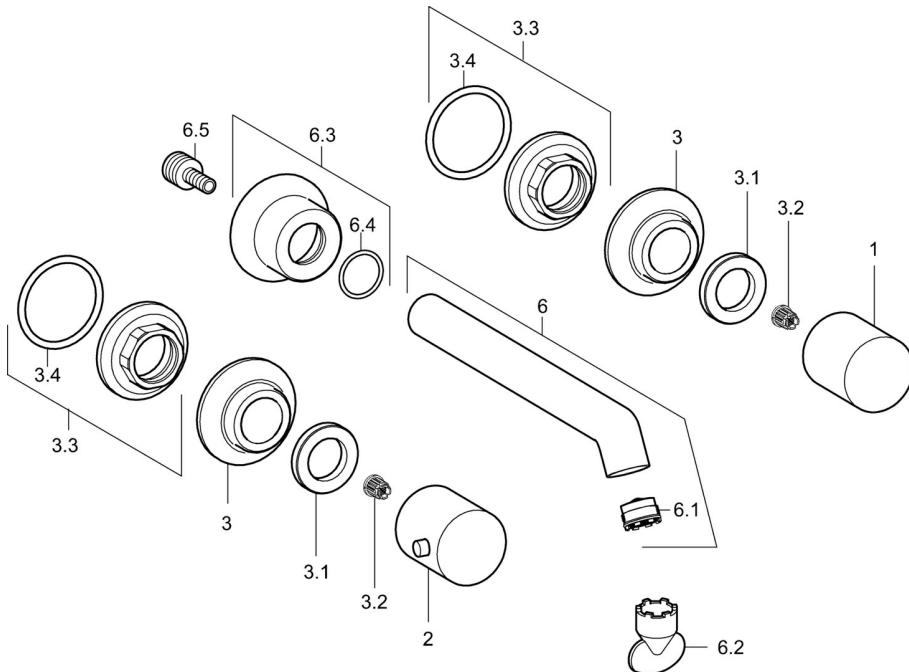

EAN: 4015474185340
static.hansa.com/51062178

- Waschtisch
- Fertigmontageset, Zweigriff
- Wandmontage für Unterputz-Einbaukörper
- Chrom
- CACHE® Strahlregler, ohne Mundstück direkt in den Armaturenauslauf geschraubt
- Hebel mit W+K-Kennzeichnung
- Kürzbar

Technische Daten

Technische Eigenschaften

Warmwasserversorgung
 Arbeitsdruck

max. +80°C
0.5-10 bar

Ersatzteile

SP51062173

	Name	Art.-Nr.
1	Griff, COLD	59913337
2	Griff, HOT	59913336
3	Rosette, d 55 mm	59913443
3.1	Gegenmutter, d35.5xM24x1	59912023
3.2	Adapter Weiss	59910235
3.3	Befestigungsmutter, M28x1.5, SW30	59913442
6	Auslauf, L=200	59913441
6.1	Luftsprudler, M18.5x1	59913439
6.2	Schlüssel für Luftsprudler, M18.5	59913367
6.3	Rosette	59913440
6.5	Anschlussnippel, M15x1,5xG1/2, SW 8	59913241
N.I.	Verlängerungssatz, 80 mm	59910424
N.I.	Luftsprudler, M18.5x1, TJ	59913366
N.I.	Rosette, d 55 mm, (2010-) Ausgelaufen	59914166