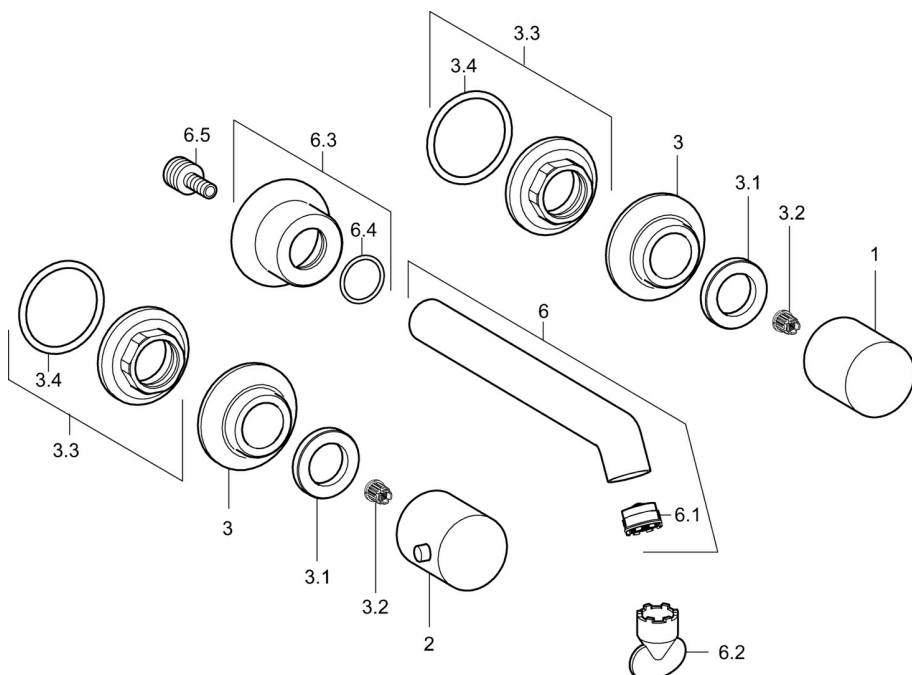

EAN: 4015474185340
static.hansa.com/51062178

- Umyvadlo
- Sada pro konečnou montáž, Dvě ovládací páky
- Podomítková instalace
- Chrom
- CACHE® aerátor umístěný přímo ve výtokovém rameni
- Páka se symboly teplé a studené vody
- Flexibilní délka / Lze zkrátit

Technické údaje

Technické vlastnosti

Zdroj teplé vody

max. +80°C

Pracovní tlak

0.5-10 bar

Náhradní díly

SP51062173

Název	Kód
1 Ovládací páka, COLD	59913337
2 Ovládací páka, HOT	59913336
3 Kryt příruby, d 55 mm	59913443
3.1 Upevňovací matice, d35.5xM24x1	59912023
3.2 Adaptér Bílá	59910235
3.3 Upevňovací matice, M28x1.5, SW30	59913442
6 Výtokové rameno, L=200	59913441
6.1 Aerátor, M18.5x1	59913439
6.2 Klíč k aerátoru, M18.5	59913367
6.3 Kryt příruby	59913440
6.5 Připojovací šroubení, M15x1,5xG1/2, SW 8	59913241
N.I. Nástavec-sada, 80 mm	59910424
N.I. Aerátor, M18.5x1, TJ	59913366
N.I. Kryt příruby, d 55 mm, (2010-) Ukončeno	59914166