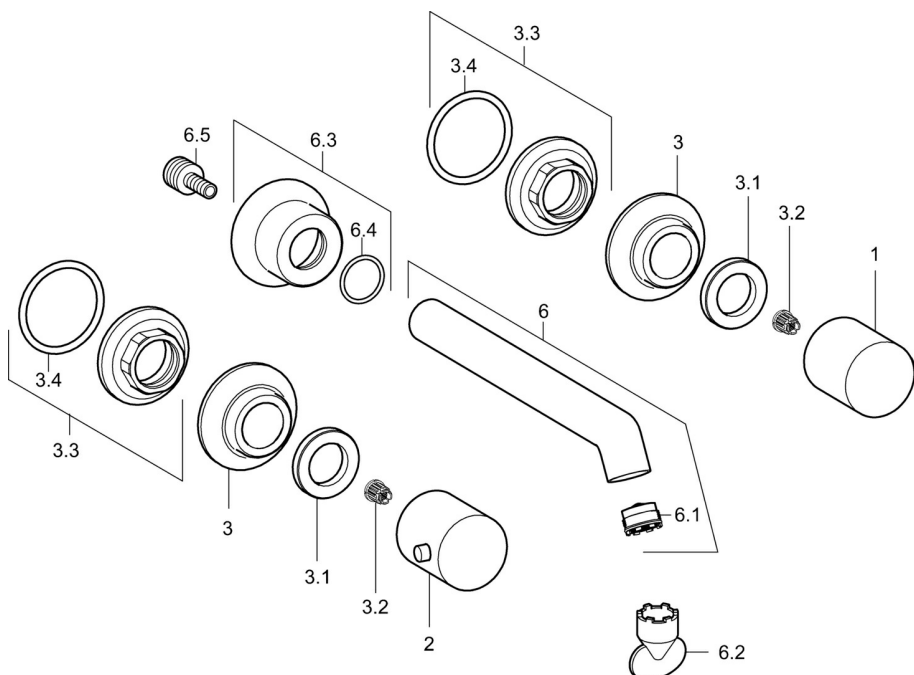

EAN: 4015474182011
static.hansa.com/51062177

- Umývadlo
- Sada pre konečnú montáž, Dve ovládacie páky
- Podomietková inštalácia
- Chróm
- CACHE® - zapustený aerátor umiestnený priamo vo výtokovom ramene
- Páka so symbolom teplej a studenej vody
- Flexibilná dĺžka / Môže sa skrátiť

Technické údaje

Technické vlastnosti

Dodávka teplej vody

max. +80°C

Pracovný tlak

0.5-10 bar

Náhradné diely

SP51062173

	Názov	Kód
1	Rukoväť, COLD	59913337
2	Rukoväť, HOT	59913336
3	Kryt príruby, d 55 mm	59913443
3.1	Prítlačná matica, d35.5xM24x1	59912023
3.2	Adaptér Biela	59910235
3.3	Upevňovacie matice, M28x1.5, SW30	59913442
6	Výtokové rameno, L=200	59913441
6.1	Aerator, M18.5x1	59913439
6.2	Kľúč k aerátoru, M18.5	59913367
6.3	Kryt príruby	59913440
6.5	Pripojovacie šróbenie, M15x1,5xG1/2, SW 8	59913241
N.I.	Nadstavný segment, 80 mm	59910424
N.I.	Aerator, M18.5x1, TJ	59913366
N.I.	Kryt príruby, d 55 mm, (2010-) Ukončené	59914166