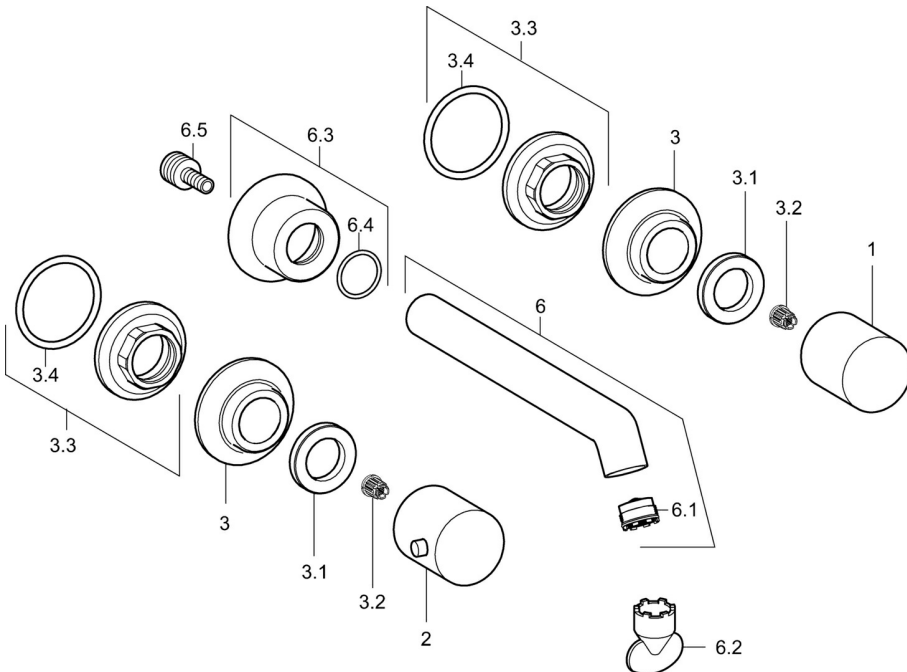

EAN: 4015474182011  
[static.hansa.com/51062177](http://static.hansa.com/51062177)

- Wastafel
- Afbouwset, Tweegreeps
- Wandmontage voor inbouwunit
- Chrom
- CACHE® mousseur geïntegreerd in kraanhuis
- Hendel met warm-koud-aanduiding
- Kan worden ingekort

## Technische gegevens

### Technische eigenschappen

Warmwatertoevoer  
 Werkdruk

**max. +80°C**  
**0.5-10 bar**

#### SP51062173

	Naam	Code
1	Hendel, COLD	59913337
2	Hendel, HOT	59913336
3	Afdekplaat, d 55 mm Chrom	59913443
3.1	Schroefring, d35.5xM24x1	59912023
3.2	Adapter Wit	59910235
3.3	Bevestigingsmoer, M28x1.5, SW30	59913442
6	Uitloop, L=200 Chrom	59913441
6.1	Mousseur, M18.5x1	59913439
6.2	Schuimstralersleutel, M18.5	59913367
6.3	Afdekplaat Chrom	59913440
6.5	Aansluitnippel, M15x1,5xG1/2, SW 8	59913241
N.I.	Inbouwverlengstuk compleet, 80 mm	59910424
N.I.	Mousseur, M18.5x1, TJ	59913366
N.I.	Afdekplaat, d 55 mm, (2010-) Chrom Stopgezet	59914166