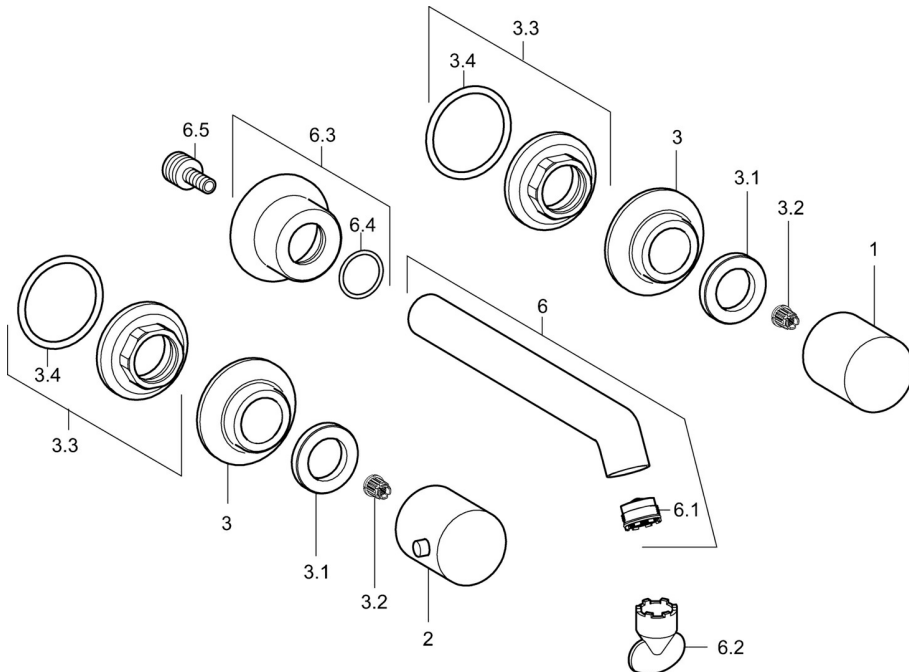

EAN: 4015474182011
static.hansa.com/51062177

- Lavabo
- Kit de finition, Double poignée
- Montage mural encastré
- Chrome
- CACHÉ® - Mousseur intégré directement dans la robinetterie
- Levier avec symbole C+F
- Peut être raccourci

Caractéristiques techniques

Caractéristiques techniques

Alimentation en eau chaude

max. +80°C

Pression de service

0.5-10 bar

Pièces de rechange

SP51062173

| | Nom | Code |
|------|---|----------|
| 1 | Levier, COLD | 59913337 |
| 2 | Levier, HOT | 59913336 |
| 3 | Rosaces, d 55 mm | 59913443 |
| 3.1 | Écrou de maintien, d35.5xM24x1 | 59912023 |
| 3.2 | Adaptateur Blanc | 59910235 |
| 3.3 | Écrou de fixation, M28x1.5, SW30 | 59913442 |
| 6 | Bec, L=200 | 59913441 |
| 6.1 | Aérateur, M18.5x1 | 59913439 |
| 6.2 | Clé pour aérateur, M18.5 | 59913367 |
| 6.3 | Rosaces | 59913440 |
| 6.5 | Mamelon de raccordement, M15x1,5xG1/2, SW 8 | 59913241 |
| N.I. | Rallonge pour mitigeur encastrés, 80 mm | 59910424 |
| N.I. | Aérateur, M18.5x1, TJ | 59913366 |
| N.I. | Rosaces, d 55 mm, (2010-) Arrêté | 59914166 |