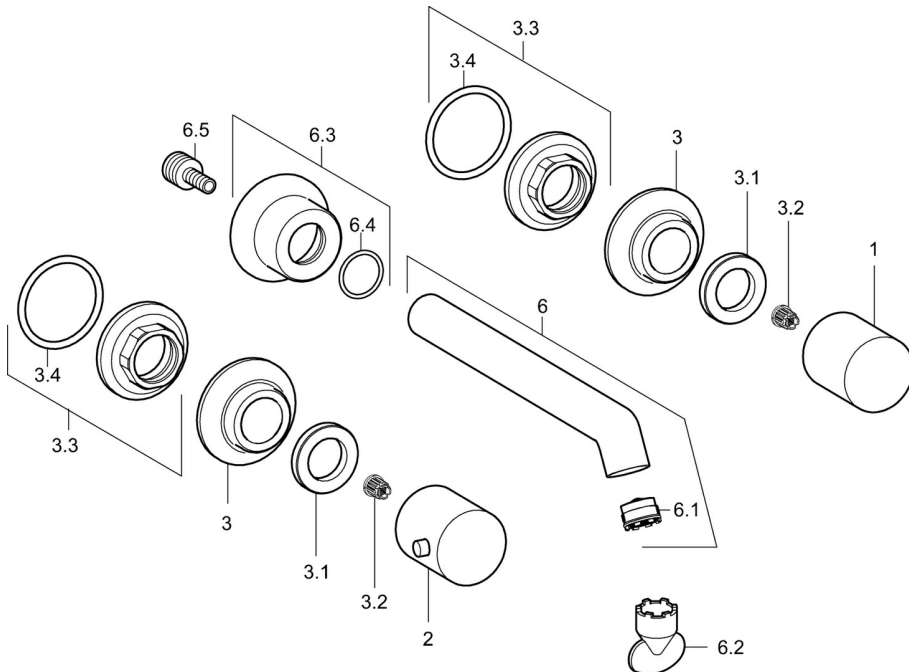

EAN: 4015474182011
static.hansa.com/51062177

- Waschtisch
- Fertigmontageset, Zweigriff
- Wandmontage für Unterputz-Einbaukörper
- Chrom
- CACHE® Strahlregler, ohne Mundstück direkt in den Armaturenauslauf geschraubt
- Hebel mit W+K-Kennzeichnung
- Kürzbar

Technische Daten

Technische Eigenschaften

Warmwasserversorgung
 Arbeitsdruck

max. +80°C
0.5-10 bar

Ersatzteile

SP51062173

| | Name | Art.-Nr. |
|------|---------------------------------------|----------|
| 1 | Griff, COLD | 59913337 |
| 2 | Griff, HOT | 59913336 |
| 3 | Rosette, d 55 mm | 59913443 |
| 3.1 | Gegenmutter, d35.5xM24x1 | 59912023 |
| 3.2 | Adapter Weiss | 59910235 |
| 3.3 | Befestigungsmutter, M28x1.5, SW30 | 59913442 |
| 6 | Auslauf, L=200 | 59913441 |
| 6.1 | Luftsprudler, M18.5x1 | 59913439 |
| 6.2 | Schlüssel für Luftsprudler, M18.5 | 59913367 |
| 6.3 | Rosette | 59913440 |
| 6.5 | Anschlussnippel, M15x1,5xG1/2, SW 8 | 59913241 |
| N.I. | Verlängerungssatz, 80 mm | 59910424 |
| N.I. | Luftsprudler, M18.5x1, TJ | 59913366 |
| N.I. | Rosette, d 55 mm, (2010-) Ausgelaufen | 59914166 |