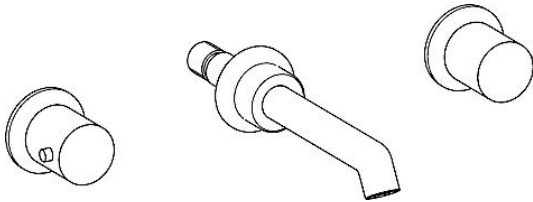

EAN: 4015474182011
static.hansa.com/51062177

- Waschtisch
- Fertigmontageset, Zweigriff
- Wandmontage für Unterputz-Einbaukörper
- Chrom
- CACHE® Strahlregler, ohne Mundstück direkt in den Armaturenauslauf geschraubt
- Hebel mit W+K-Kennzeichnung
- Kürzbar

Technische Daten

Technische Eigenschaften

Warmwasserversorgung
 Arbeitsdruck

max. +80°C
0.5-10 bar

Ersatzteile

SP51062173

| | Name | Art.-Nr. |
|------|---------------------------------------|----------|
| 1 | Griff, COLD | 59913337 |
| 2 | Griff, HOT | 59913336 |
| 3 | Rosette, d 55 mm | 59913443 |
| 3.1 | Gegenmutter, d35.5xM24x1 | 59912023 |
| 3.2 | Adapter Weiss | 59910235 |
| 3.3 | Befestigungsmutter, M28x1.5, SW30 | 59913442 |
| 6 | Auslauf, L=200 | 59913441 |
| 6.1 | Luftsprudler, M18.5x1 | 59913439 |
| 6.2 | Schlüssel für Luftsprudler, M18.5 | 59913367 |
| 6.3 | Rosette | 59913440 |
| 6.5 | Anschlussnippel, M15x1,5xG1/2, SW 8 | 59913241 |
| N.I. | Verlängerungssatz, 80 mm | 59910424 |
| N.I. | Luftsprudler, M18.5x1, TJ | 59913366 |
| N.I. | Rosette, d 55 mm, (2010-) Ausgelaufen | 59914166 |