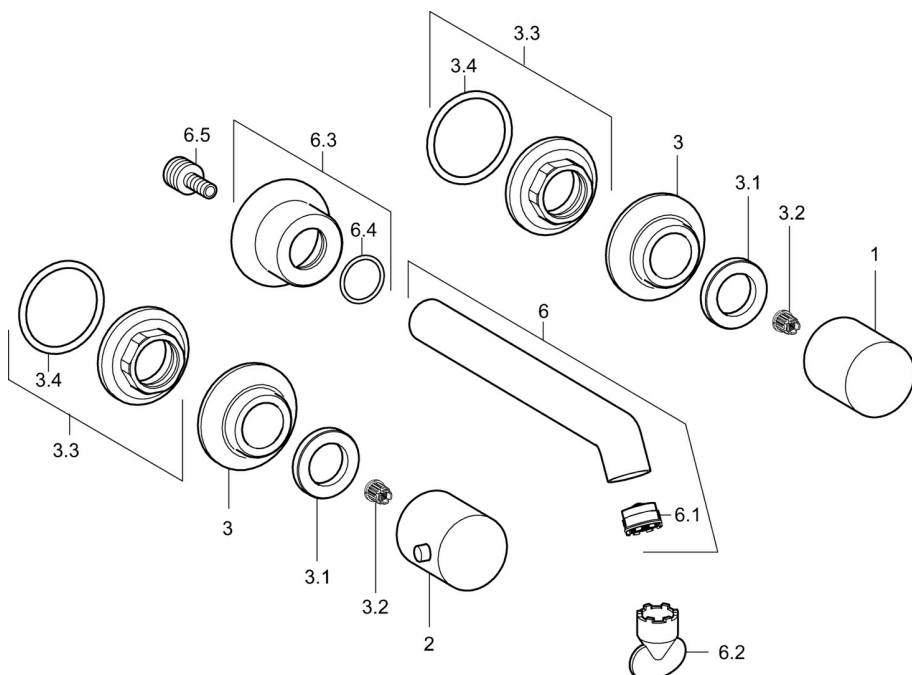

EAN: 4015474182011  
[static.hansa.com/51062177](http://static.hansa.com/51062177)

- Umyvadlo
- Sada pro konečnou montáž, Dvě ovládací páky
- Podomítková instalace
- Chrom
- CACHE® aerátor umístěný přímo ve výtokovém rameni
- Páka se symboly teplé a studené vody
- Flexibilní délka / Lze zkrátit

### SP51062173

	Název	Kód
1	Ovládací páka, COLD	59913337
2	Ovládací páka, HOT	59913336
3	Kryt příruby, d 55 mm	59913443
3.1	Upevňovací matice, d35.5xM24x1	59912023
3.2	Adaptér Bílá	59910235
3.3	Upevňovací matice, M28x1.5, SW30	59913442
6	Výtokové rameno, L=200	59913441
6.1	Aerátor, M18.5x1	59913439
6.2	Klíč k aerátoru, M18.5	59913367
6.3	Kryt příruby	59913440
6.5	Připojovací šroubení, M15x1,5xG1/2, SW 8	59913241
N.I.	Nástavec-sada, 80 mm	59910424
N.I.	Aerátor, M18.5x1, TJ	59913366
N.I.	Kryt příruby, d 55 mm, (2010-) Ukončeno	59914166