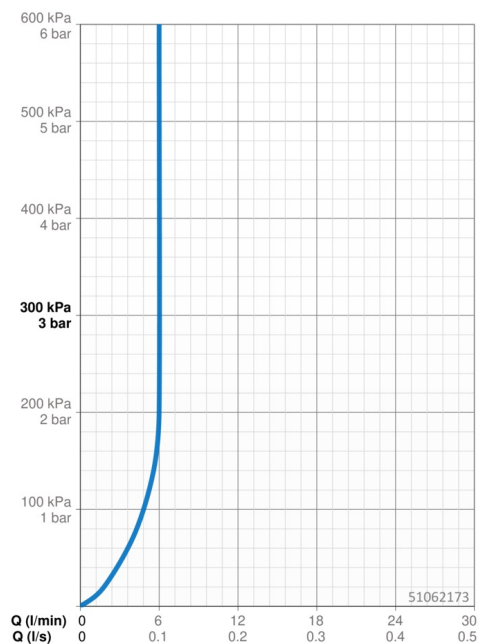

Predpisy

Norma EN **EN 200**