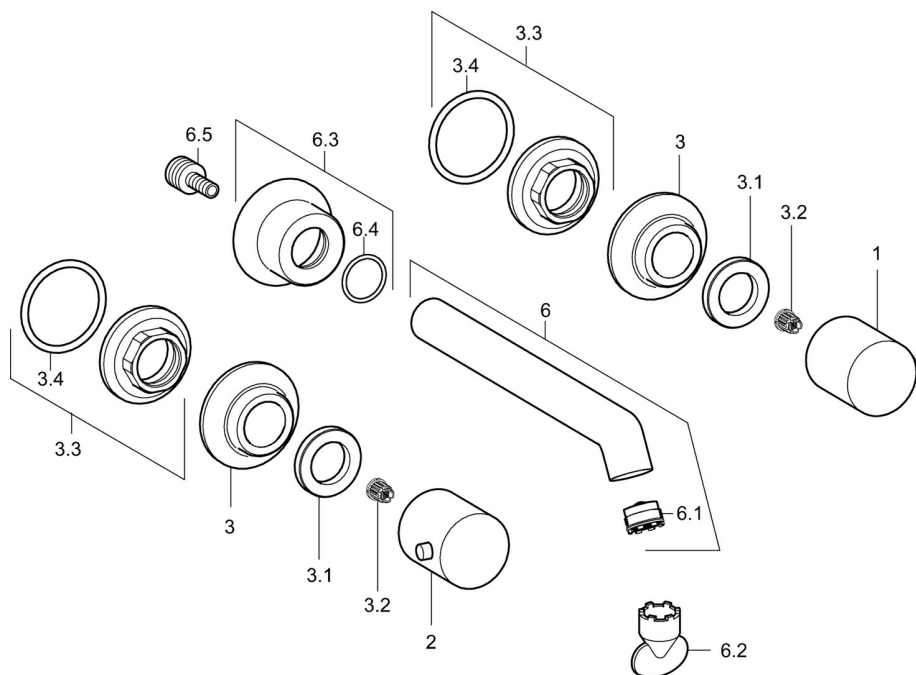

EAN: 4015474172821
static.hansa.com/51062173

- Umývadlo
- Dve ovládacie páky, Sada pre konečnú montáž
- Podomietková inštalácia
- Chróm
- Pevné výtokové rameno
- PCA® - aerátor s konštantným prietokom vody aj pri kolísaní tlaku, CACHE® - zapustený aerátor umiestnený priamo vo výtokovom ramene
- Páka so symbolom teplej a studenej vody, Dve ovládacie páky / rukoväte
- Flexibilná dĺžka / Môže sa skrátiť
- Gulatá rozeta

Technické údaje

Vlastnosti prietoku

Prietok pri tlaku 3 bar (s ovládačom prietoku) **6.0 l/min**

Technické vlastnosti

Veľkosť DN (menovitý rozmer) **DN15**
 Dodávka teplej vody **max. +80°C**
 Pracovný tlak **0.5-10 bar**
 Dĺžka / výška **200 - 160 mm**
 Projection **200 mm**
 Materiál **Mosadz**

Predpisy

Norma EN **EN 200**

Náhradné diely

SP51062173

	Názov	Kód
1	Rukoväť, COLD	59913337
2	Rukoväť, HOT	59913336
3	Kryt príruby, d 55 mm	59913443
3.1	Prítlačná matica, d35.5xM24x1	59912023
3.2	Adaptér Biela	59910235
3.3	Upevňovacie matice, M28x1,5, SW30	59913442
6	Výtokové rameno, L=200	59913441
6.1	Aerator, M18.5x1	59913439
6.2	Kľúč k aerátoru, M18.5	59913367
6.3	Kryt príruby	59913440
6.5	Pripojovacie šróbenie, M15x1,5xG1/2, SW 8	59913241
N.I.	Nadstavňový segment, 80 mm	59910424
N.I.	Aerator, M18.5x1, TJ	59913366
N.I.	Kryt príruby, d 55 mm, (2010-) Ukončené	59914166