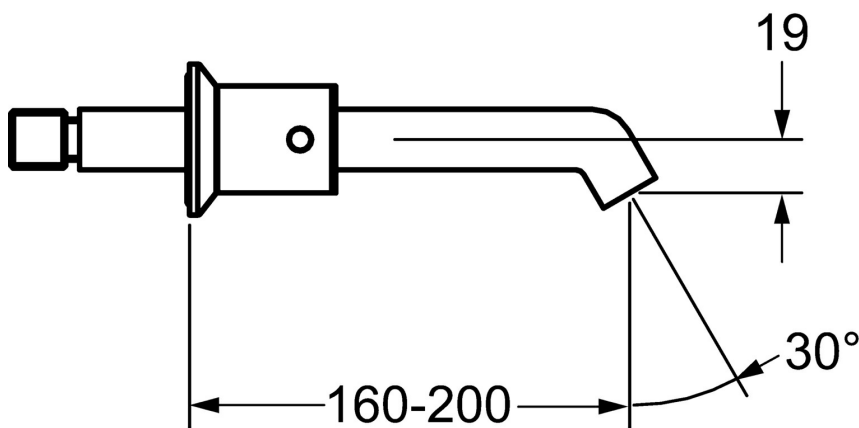

EAN: 4015474172821
static.hansa.com/51062173

- Umývadlo
- Dve ovládacie páky, Sada pre konečnú montáž
- Podomietková inštalácia
- Chróm
- Pevné výtokové rameno
- PCA® - aerátor s konštantným prietokom vody aj pri kolísaní tlaku, CACHE® - zapustený aerátor umiestnený priamo vo výtokovom ramene
- Páka so symbolom teplej a studenej vody, Dve ovládacie páky / rukoväte
- Flexibilná dĺžka / Môže sa skrátiť
- Gulatá rozeta

Technické údaje

Vlastnosti prietoku

Prietok pri tlaku 3 bar (s ovládačom prietoku) **6.0 l/min**

Technické vlastnosti

Veľkosť DN (menovitý rozmer) **DN15**
 Dodávka teplej vody **max. +80°C**
 Pracovný tlak **0.5-10 bar**
 Dĺžka / výška **200 - 160 mm**
 Projection **200 mm**
 Materiál **Mosadz**

Predpisy

Norma EN **EN 200**

Náhradné diely

SP51062173

	Názov	Kód
1	Rukoväť, COLD	59913337
2	Rukoväť, HOT	59913336
3	Kryt príruby, d 55 mm	59913443
3.1	Prítlačná matica, d35.5xM24x1	59912023
3.2	Adaptér Biela	59910235
3.3	Upevňovacie matice, M28x1,5, SW30	59913442
6	Výtokové rameno, L=200	59913441
6.1	Aerator, M18.5x1	59913439
6.2	Kľúč k aerátoru, M18.5	59913367
6.3	Kryt príruby	59913440
6.5	Pripojovacie šróbenie, M15x1,5xG1/2, SW 8	59913241
N.I.	Nadstavňový segment, 80 mm	59910424
N.I.	Aerator, M18.5x1, TJ	59913366
N.I.	Kryt príruby, d 55 mm, (2010-) Ukončené	59914166