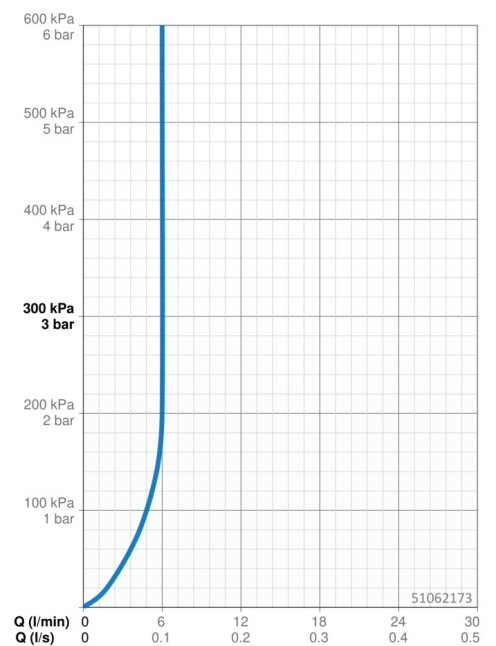

Voorschriften

EN-norm **EN 200**