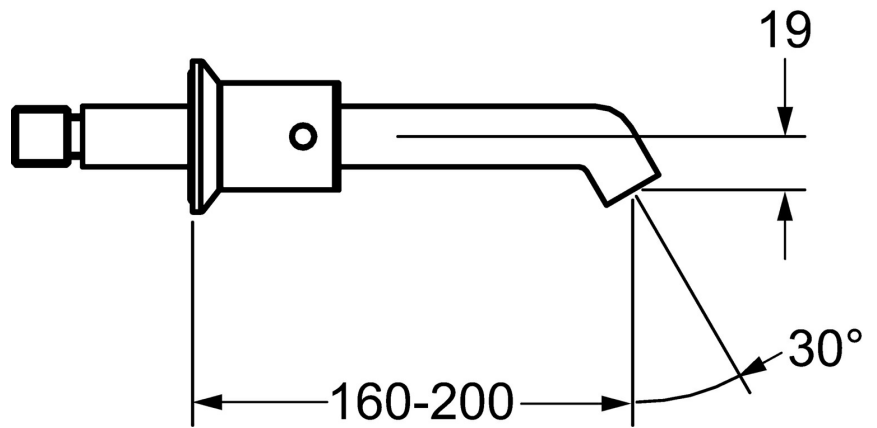

EAN: 4015474172821
static.hansa.com/51062173

- Wastafel
- Tweegreeps, Afbouwset
- Wandmontage voor inbouwunit
- Chrom
- Vaste uitloop
- PCA® mousseur voor een drukonafhankelijke doorstroom, CACHE® mousseur geïntegreerd in kraanhuis
- Hendel met warm-koud-aanduiding, Tweegreeps bediend
- Kan worden ingekort
- Ronde rozet

Technische gegevens

Doorstromingseigenschappen

Doorstroomhoeveelheid bij 3 bar (met debietregelaar) **6.0 l/min**

Technische eigenschappen

DN-maat **DN15**
 Warmwatertoevoer **max. +80°C**
 Werkdruk **0.5-10 bar**
 Lengte / Hoogte **200 - 160 mm**
 Projection **200 mm**
 Materiaal **brass**

Voorschriften

EN-norm **EN 200**

Reserveonderdelen

SP51062173

	Naam	Code
1	Hendel, COLD	59913337
2	Hendel, HOT	59913336
3	Afdekplaat, d 55 mm Chroom	59913443
3.1	Schroefring, d35.5xM24x1	59912023
3.2	Adapter Wit	59910235
3.3	Bevestigingsmoer, M28x1.5, SW30	59913442
6	Uitloop, L=200 Chroom	59913441
6.1	Mousseur, M18.5x1	59913439
6.2	Schuimstralersleutel, M18.5	59913367
6.3	Afdekplaat Chroom	59913440
6.5	Aansluitnippel, M15x1,5xG1/2, SW 8	59913241
N.I.	Inbouwverlengstuk compleet, 80 mm	59910424
N.I.	Mousseur, M18.5x1, TJ	59913366
N.I.	Afdekplaat, d 55 mm, (2010-) Chroom Stopgezet	59914166