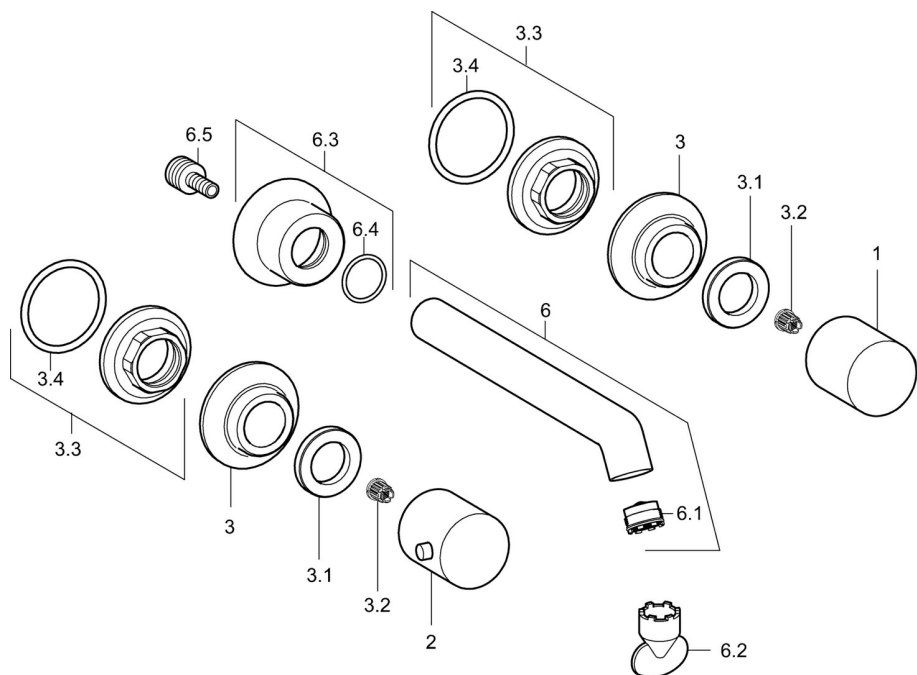

EAN: 4015474172821
static.hansa.com/51062173

- Wastafel
- Tweegreeps, Afbouwset
- Wandmontage voor inbouwunit
- Chrom
- Vaste uitloop
- PCA® mousseur voor een drukonafhankelijke doorstroom, CACHE® mousseur geïntegreerd in kraanhuis
- Hendel met warm-koud-aanduiding, Tweegreeps bediend
- Kan worden ingekort
- Ronde rozet

Technische gegevens

Doorstromingseigenschappen

Doorstroomhoeveelheid bij 3 bar (met debietregelaar) **6.0 l/min**

Technische eigenschappen

DN-maat **DN15**
 Warmwatertoevoer **max. +80°C**
 Werkdruk **0.5-10 bar**
 Lengte / Hoogte **200 - 160 mm**
 Projection **200 mm**
 Materiaal **brass**

Voorschriften

EN-norm **EN 200**

Reserveonderdelen

SP51062173

	Naam	Code
1	Hendel, COLD	59913337
2	Hendel, HOT	59913336
3	Afdekplaat, d 55 mm Chroom	59913443
3.1	Schroefring, d35.5xM24x1	59912023
3.2	Adapter Wit	59910235
3.3	Bevestigingsmoer, M28x1.5, SW30	59913442
6	Uitloop, L=200 Chroom	59913441
6.1	Mousseur, M18.5x1	59913439
6.2	Schuimstralersleutel, M18.5	59913367
6.3	Afdekplaat Chroom	59913440
6.5	Aansluitnippel, M15x1,5xG1/2, SW 8	59913241
N.I.	Inbouwverlengstuk compleet, 80 mm	59910424
N.I.	Mousseur, M18.5x1, TJ	59913366
N.I.	Afdekplaat, d 55 mm, (2010-) Chroom Stopgezet	59914166