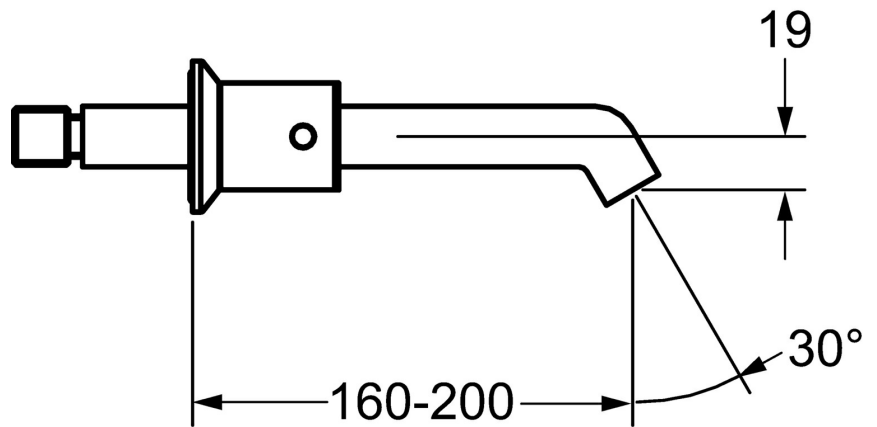

EAN: 4015474172821
static.hansa.com/51062173

- Lavabo
- Double poignée, Kit de finition
- Montage mural encastré
- Chrome
- Bec fixe
- PCA - Mousseur à débit constant indépendamment de la pression, CACHÉ® - Mousseur intégré directement dans la robinetterie
- Levier avec symbole C+F, 2 poignées
- Peut être raccourci
- Rosace ronde

Caractéristiques techniques

Caractéristiques de débit

Débit à 3 bar (avec limiteur de débit) **6.0 l/min**

Caractéristiques techniques

Taille DN (diamètre nominal) **DN15**
 Alimentation en eau chaude **max. +80°C**
 Pression de service **0.5-10 bar**
 Longueur/hauteur **200 - 160 mm**
 Saillie **200 mm**
 Matériau **brass**

Règlementations

Norme EN **EN 200**

Pièces de rechange

SP51062173

	Nom	Code
1	Levier, COLD	59913337
2	Levier, HOT	59913336
3	Rosaces, d 55 mm	59913443
3.1	Écrou de maintien, d35.5xM24x1	59912023
3.2	Adaptateur Blanc	59910235
3.3	Écrou de fixation, M28x1.5, SW30	59913442
6	Bec, L=200	59913441
6.1	Aérateur, M18.5x1	59913439
6.2	Clé pour aérateur, M18.5	59913367
6.3	Rosaces	59913440
6.5	Mamelon de raccordement, M15x1,5xG1/2, SW 8	59913241
N.I.	Rallonge pour mitigeur encastrés, 80 mm	59910424
N.I.	Aérateur, M18.5x1, TJ	59913366
N.I.	Rosaces, d 55 mm, (2010-) Arrêté	59914166