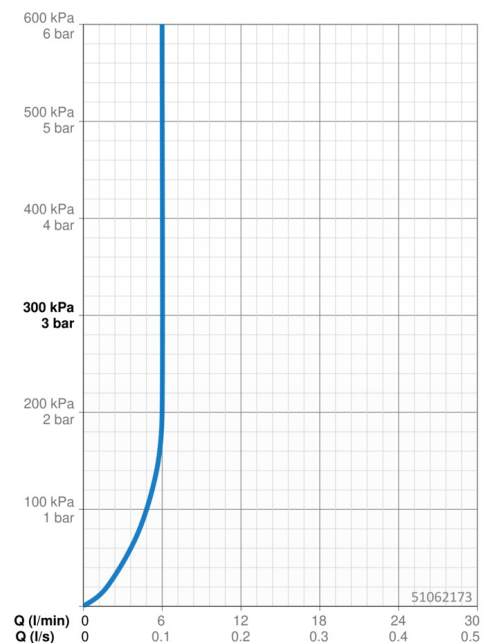

Règlementations

Norme EN **EN 200**