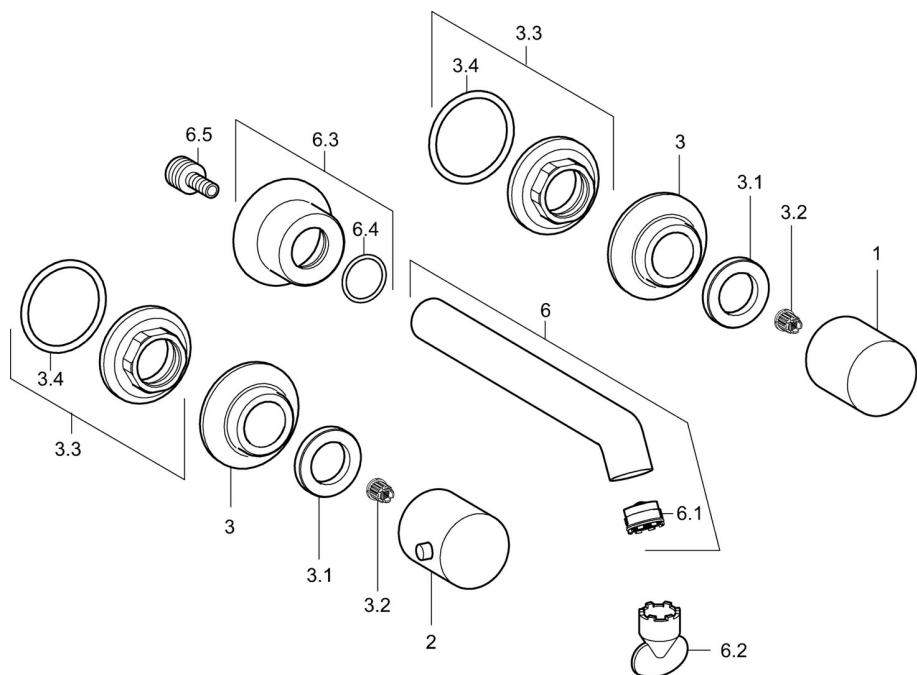

EAN: 4015474172821
static.hansa.com/51062173

- Lavabo
- Double poignée, Kit de finition
- Montage mural encastré
- Chrome
- Bec fixe
- PCA - Mousseur à débit constant indépendamment de la pression, CACHÉ® - Mousseur intégré directement dans la robinetterie
- Levier avec symbole C+F, 2 poignées
- Peut être raccourci
- Rosace ronde

Caractéristiques techniques

Caractéristiques de débit

Débit à 3 bar (avec limiteur de débit) **6.0 l/min**

Caractéristiques techniques

Taille DN (diamètre nominal) **DN15**
 Alimentation en eau chaude **max. +80°C**
 Pression de service **0.5-10 bar**
 Longueur/hauteur **200 - 160 mm**
 Saillie **200 mm**
 Matériau **brass**

Règlementations

Norme EN **EN 200**

Pièces de rechange

SP51062173

	Nom	Code
1	Levier, COLD	59913337
2	Levier, HOT	59913336
3	Rosaces, d 55 mm	59913443
3.1	Écrou de maintien, d35.5xM24x1	59912023
3.2	Adaptateur Blanc	59910235
3.3	Écrou de fixation, M28x1.5, SW30	59913442
6	Bec, L=200	59913441
6.1	Aérateur, M18.5x1	59913439
6.2	Clé pour aérateur, M18.5	59913367
6.3	Rosaces	59913440
6.5	Mamelon de raccordement, M15x1,5xG1/2, SW 8	59913241
N.I.	Rallonge pour mitigeur encastrés, 80 mm	59910424
N.I.	Aérateur, M18.5x1, TJ	59913366
N.I.	Rosaces, d 55 mm, (2010-) Arrêté	59914166