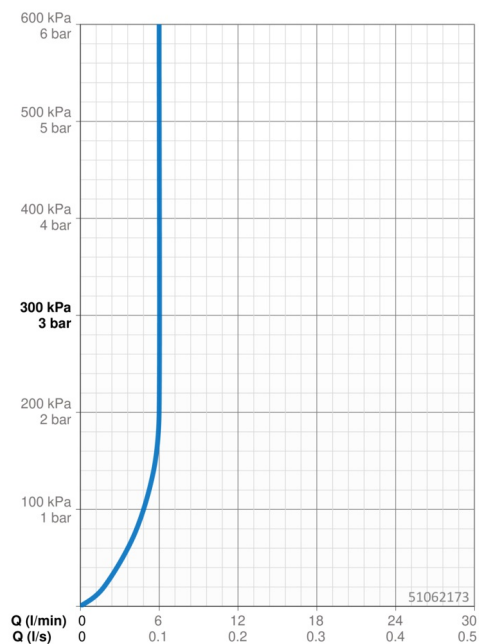

Předpisy

Norma EN **EN 200**