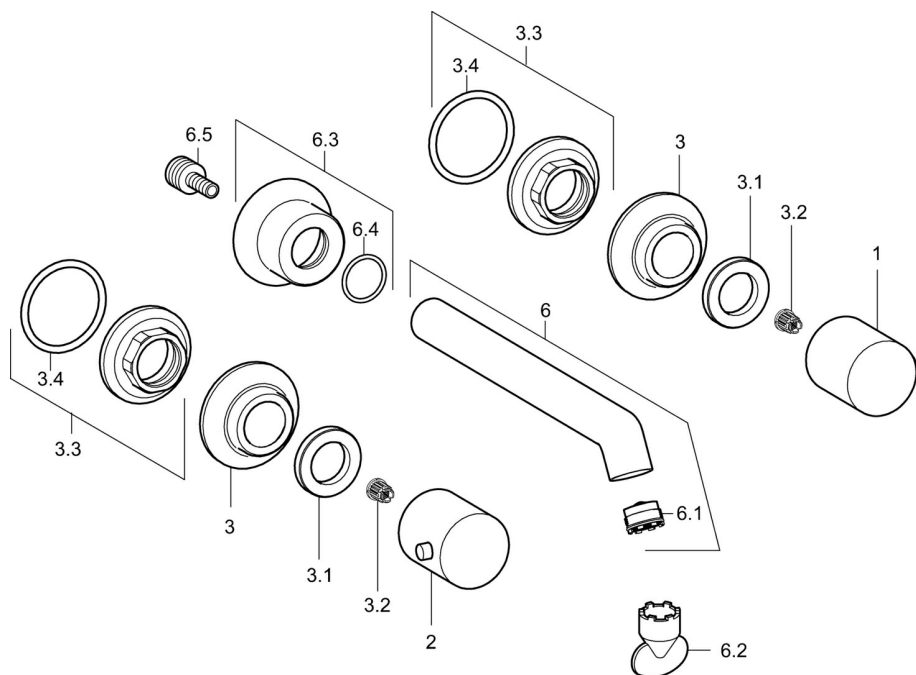

EAN: 4015474172821
static.hansa.com/51062173

- Umyvadlo
- Dvě ovládací páky, Sada pro konečnou montáž
- Podomítková instalace
- Chrom
- Pevné výtokové rameno
- PCA® aerátor s konstatním průtokovým množstvím nezávislým na změnách tlaku, CACHE® aerátor umístěný přímo ve výtokovém rameni
- Páka se symboly teplé a studené vody, Dvě ovládací páky/rukojeti
- Flexibilní délka / Lze zkrátit
- Kulatá rozeta

Technické údaje

Vlastnosti průtoku

Průtokové množství při 3 bar (s regulátorem průtoku) **6.0 l/min**

Technické vlastnosti

Velikost DN (jmenovitý rozměr) **DN15**
 Zdroj teplé vody **max. +80°C**
 Pracovní tlak **0.5-10 bar**
 Délka/výška **200 - 160 mm**
 Projection **200 mm**
 Materiál **Mosaz**

Předpisy

Norma EN **EN 200**

Náhradní díly

SP51062173

	Název	Kód
1	Ovládací páka, COLD	59913337
2	Ovládací páka, HOT	59913336
3	Kryt příruby, d 55 mm	59913443
3.1	Upevňovací matice, d35.5xM24x1	59912023
3.2	Adaptér Bílá	59910235
3.3	Upevňovací matice, M28x1.5, SW30	59913442
6	Výtokové rameno, L=200	59913441
6.1	Aerator, M18.5x1	59913439
6.2	Klíč k aerátoru, M18,5	59913367
6.3	Kryt příruby	59913440
6.5	Připojovací šroubení, M15x1,5xG1/2, SW 8	59913241
N.I.	Nástavec-sada, 80 mm	59910424
N.I.	Aerator, M18.5x1, TJ	59913366
N.I.	Kryt příruby, d 55 mm, (2010-) Ukončeno	59914166