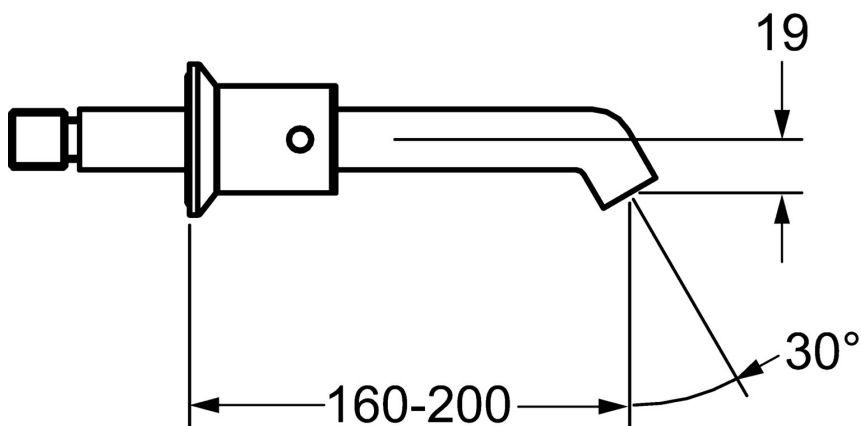

EAN: 4015474172821
static.hansa.com/51062173

- Umyvadlo
- Dvě ovládací páky, Sada pro konečnou montáž
- Podomítková instalace
- Chrom
- Pevné výtokové rameno
- PCA® aerátor s konstatním průtokovým množstvím nezávislým na změnách tlaku, CACHE® aerátor umístěný přímo ve výtokovém rameni
- Páka se symboly teplé a studené vody, Dvě ovládací páky/rukojeti
- Flexibilní délka / Lze zkrátit
- Kulatá rozeta

Technické údaje

Vlastnosti průtoku

Průtokové množství při 3 bar (s regulátorem průtoku) **6.0 l/min**

Technické vlastnosti

Velikost DN (jmenovitý rozměr) **DN15**
 Zdroj teplé vody **max. +80°C**
 Pracovní tlak **0.5-10 bar**
 Délka/výška **200 - 160 mm**
 Projection **200 mm**
 Materiál **Mosaz**

Předpisy

Norma EN **EN 200**

Náhradní díly

SP51062173

	Název	Kód
1	Ovládací páka, COLD	59913337
2	Ovládací páka, HOT	59913336
3	Kryt příruby, d 55 mm	59913443
3.1	Upevňovací matice, d35.5xM24x1	59912023
3.2	Adaptér Bílá	59910235
3.3	Upevňovací matice, M28x1.5, SW30	59913442
6	Výtokové rameno, L=200	59913441
6.1	Aerator, M18.5x1	59913439
6.2	Klíč k aerátoru, M18,5	59913367
6.3	Kryt příruby	59913440
6.5	Připojovací šroubení, M15x1,5xG1/2, SW 8	59913241
N.I.	Nástavec-sada, 80 mm	59910424
N.I.	Aerator, M18.5x1, TJ	59913366
N.I.	Kryt příruby, d 55 mm, (2010-) Ukončeno	59914166