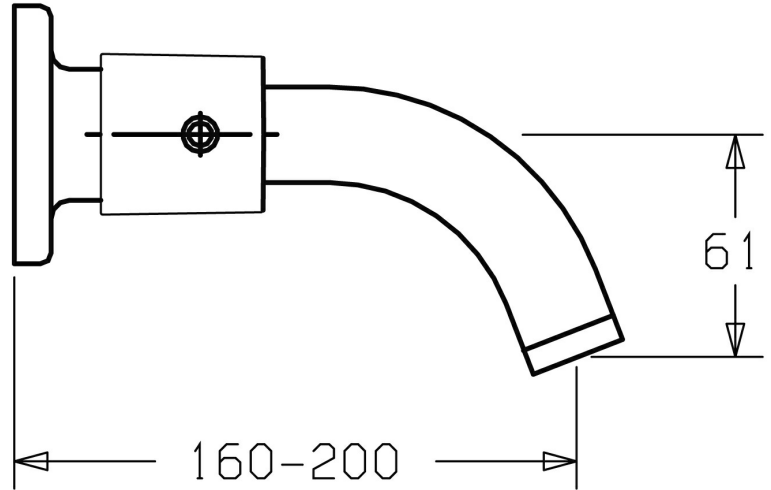

EAN: 4015474022508
static.hansa.com/5106210274

- Wastafel
- Afbouwset, Tweegreeps
- Wandmontage voor inbouwunit
- Ronde rozet

Technische gegevens

Technische eigenschappen

Warmwatertoevoer	max. +80°C
Werkdruk	0.5-10 bar
Materiaal	brass

Reserveonderdelen

SP51062102

Naam	Code
1 Hendel Chroom Stopgezet	59912137
1.1 Hendel, M8, 22 mm Chroom	59912132
1.1 Hendel, M6	59913209
1.2 O-ring, d 6x1	59912136
1.3 Plug Stopgezet	59912139
1.4 Schroef, M6x6	59912330
2 Hendel Chroom Stopgezet	59912138
3 Afdekplaat, d 70 mm Chroom	59910094
3.1 Schroefring, d35.5xM24x1	59912023
3.2 Adapter Wit	59910235
6 Uitloop, G1/2 Chroom Stopgezet	59912145
6.1 Mousseur, M22/24 A	59902081
6.3 Mousseur, M24x1, (-2002) Chroom Stopgezet	59912011
6.3 Mousseur en sleutel, M24x1, (2002-) Chroom	59912225
6.6 Schuimstralersleutel, (2002-)	59912228
6.8 Flens, d 55 mm Chroom Stopgezet	59912142
6.9 Schroefdraad tepel, G1/2, AF12	59912144