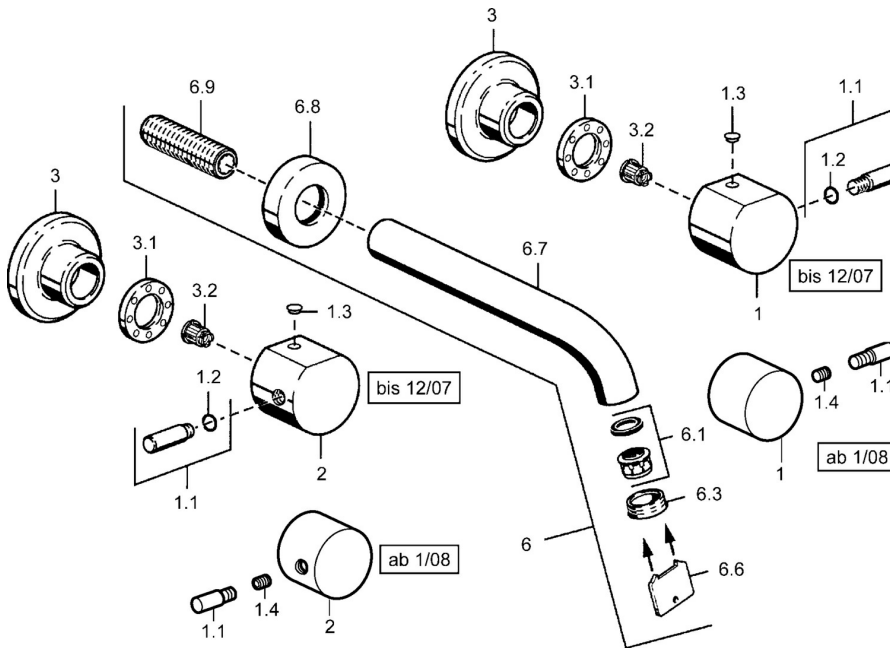

EAN: 4015474022508
static.hansa.com/5106210274

- Waschtisch
- Wandmontage für Unterputz-Einbaukörper
- Fertigmontageset, Zweigriff
- Rosette rund

Technische Daten

Technische Eigenschaften

Warmwasserversorgung	max. +80°C
Arbeitsdruck	0.5-10 bar
Werkstoff	Messing

Ersatzteile

SP51062102

	Name	Art.-Nr.
1	Hebel Ausgelaufen	59912137
1.1	Hebel, M8, 22 mm	59912132
1.1	Hebel, M6	59913209
1.2	O-Ring, d 6x1	59912136
1.3	Blindstopfen Ausgelaufen	59912139
1.4	Schraube, M6x6	59912330
2	Hebel Ausgelaufen	59912138
3	Rosette, d 70 mm	59910094
3.1	Gegenmutter, d35.5xM24x1	59912023
3.2	Adapter Weiss	59910235
6	Auslauf, G1/2 Ausgelaufen	59912145
6.1	Luftsprudler, M22/24 A	59902081
6.3	Luftsprudler, M24x1, (-2002) Ausgelaufen	59912011
6.3	Luftsprudler und Schlüssel, M24x1, (2002-)	59912225
6.6	Schlüssel für Luftsprudler, (2002-)	59912228
6.8	Flansch, d 55 mm Ausgelaufen	59912142
6.9	Gewindenippel, G1/2, AF12	59912144