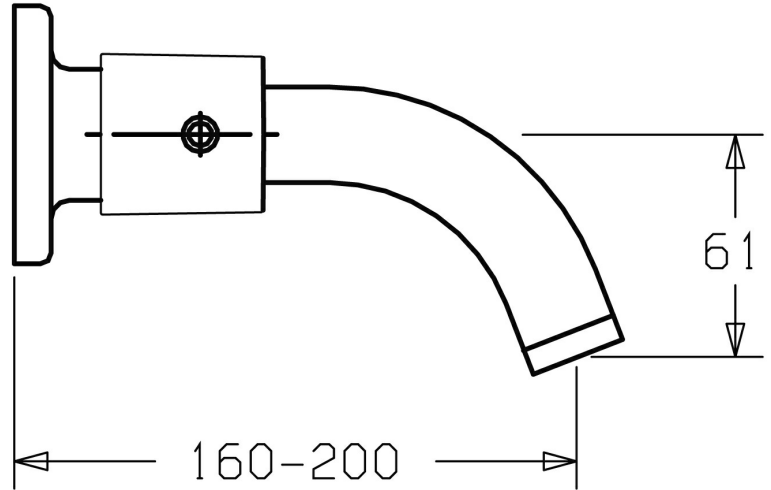

EAN: 4015474022508
static.hansa.com/5106210274

- Waschtisch
- Wandmontage für Unterputz-Einbaukörper
- Fertigmontageset, Zweigriff
- Rosette rund

Technische Daten

Technische Eigenschaften

Warmwasserversorgung	max. +80°C
Arbeitsdruck	0.5-10 bar
Werkstoff	Messing

Ersatzteile

SP51062102

	Name	Art.-Nr.
1	Hebel Ausgelaufen	59912137
1.1	Hebel, M8, 22 mm	59912132
1.1	Hebel, M6	59913209
1.2	O-Ring, d 6x1	59912136
1.3	Blindstopfen Ausgelaufen	59912139
1.4	Schraube, M6x6	59912330
2	Hebel Ausgelaufen	59912138
3	Rosette, d 70 mm	59910094
3.1	Gegenmutter, d35.5xM24x1	59912023
3.2	Adapter Weiss	59910235
6	Auslauf, G1/2 Ausgelaufen	59912145
6.1	Luftsprudler, M22/24 A	59902081
6.3	Luftsprudler, M24x1, (-2002) Ausgelaufen	59912011
6.3	Luftsprudler und Schlüssel, M24x1, (2002-)	59912225
6.6	Schlüssel für Luftsprudler, (2002-)	59912228
6.8	Flansch, d 55 mm Ausgelaufen	59912142
6.9	Gewindenippel, G1/2, AF12	59912144