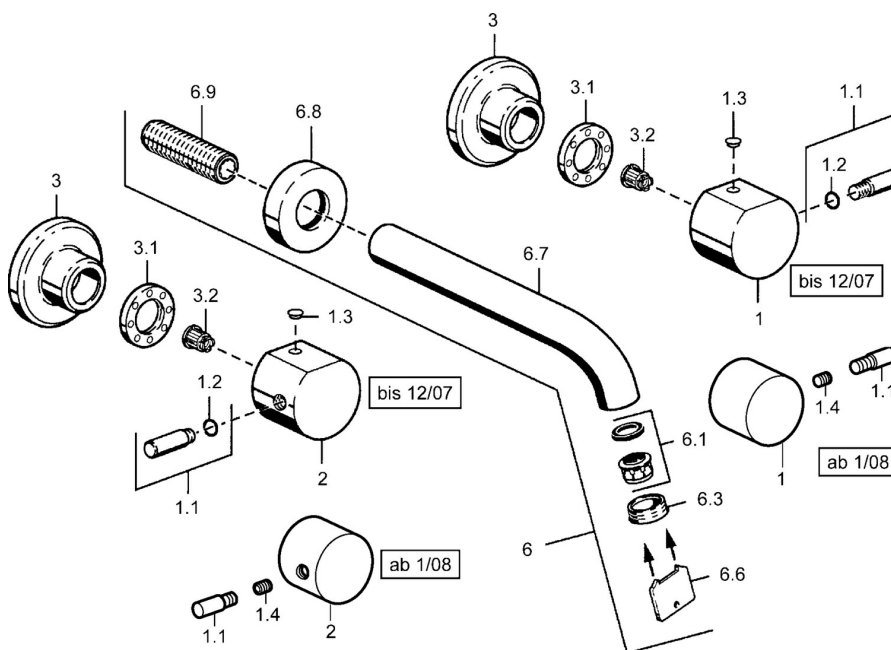

EAN: 4015474022508  
[static.hansa.com/5106210274](http://static.hansa.com/5106210274)

- Umyvadlo
- Sada pro konečnou montáž, Dvě ovládací páky
- Podomítková instalace
- Kulatá rozeta

### Technické vlastnosti

Zdroj teplé vody	max. +80°C
Pracovní tlak	0.5-10 bar
Materiál	Mosaz

## Náhradní díly

### SP51062102

Název	Kód
1 Páka Ukončeno	59912137
1.1 Páka, M8, 22 mm	59912132
1.1 Páka, M6	59913209
1.2 O-kroužek, d 6x1	59912136
1.3 Plug Ukončeno	59912139
1.4 Šroub, M6x6	59912330
2 Páka Ukončeno	59912138
3 Kryt příruby, d 70 mm	59910094
3.1 Upevňovací matice, d35.5xM24x1	59912023
3.2 Adaptér Bílá	59910235
6 Výtokové rameno, G1/2 Ukončeno	59912145
6.1 Aerátor, M22/24 A	59902081
6.3 Aerátor, M24x1, (-2002) Ukončeno	59912011
6.3 Aerátor a klíč, M24x1, (2002-)	59912225
6.6 Klíč k aerátoru, (2002-)	59912228
6.8 Příruba, d 55 mm Ukončeno	59912142
6.9 Závít bradavky, G1/2, AF12	59912144