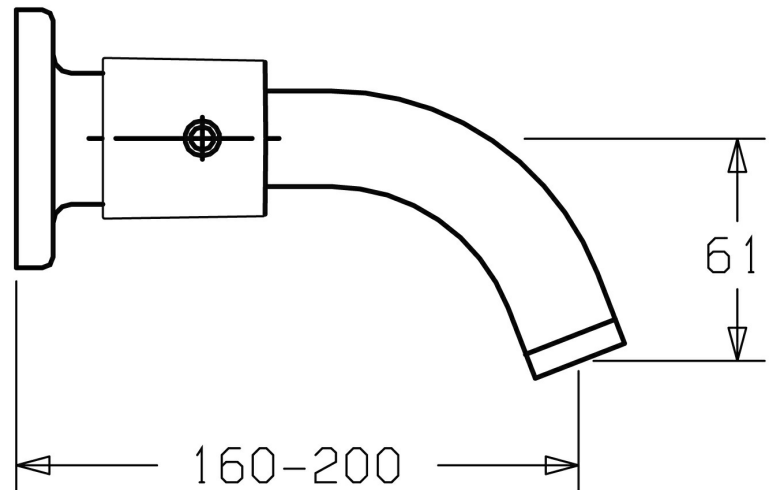

EAN: 4015474022508  
[static.hansa.com/5106210274](http://static.hansa.com/5106210274)

- Umyvadlo
- Sada pro konečnou montáž, Dvě ovládací páky
- Podomítková instalace
- Kulatá rozeta

### Technické vlastnosti

Zdroj teplé vody	max. +80°C
Pracovní tlak	0.5-10 bar
Materiál	Mosaz

### SP51062102

Název	Kód
1 Páka Ukončeno	59912137
1.1 Páka, M8, 22 mm	59912132
1.1 Páka, M6	59913209
1.2 O-kroužek, d 6x1	59912136
1.3 Plug Ukončeno	59912139
1.4 Šroub, M6x6	59912330
2 Páka Ukončeno	59912138
3 Kryt příruby, d 70 mm	59910094
3.1 Upevňovací matice, d35.5xM24x1	59912023
3.2 Adaptér Bílá	59910235
6 Výtokové rameno, G1/2 Ukončeno	59912145
6.1 Aerátor, M22/24 A	59902081
6.3 Aerátor, M24x1, (-2002) Ukončeno	59912011
6.3 Aerátor a klíč, M24x1, (2002-)	59912225
6.6 Klíč k aerátoru, (2002-)	59912228
6.8 Příruba, d 55 mm Ukončeno	59912142
6.9 Závít bradavky, G1/2, AF12	59912144