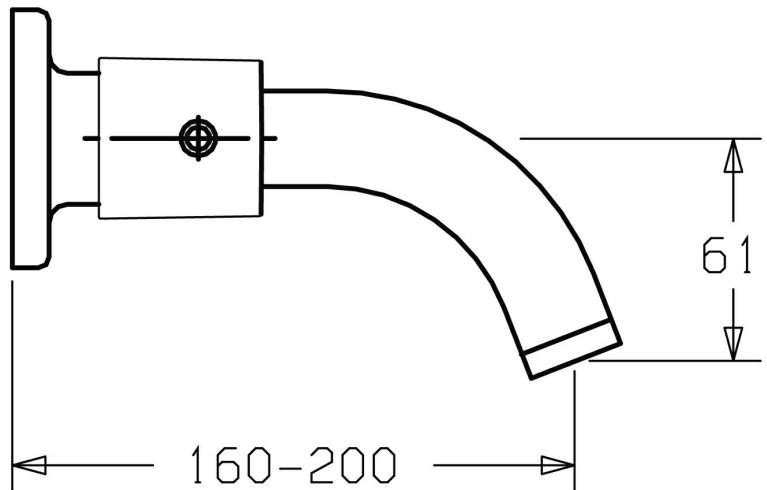

EAN: 4015474022492
static.hansa.com/51062102

- Umývadlo
- Sada pre konečnú montáž, Dve ovládacie páky
- Podomietková inštalácia
- Chróm
- Gulatá rozeta

Technické údaje

Technické vlastnosti

Dodávka teplej vody	max. +80°C
Pracovný tlak	0.5-10 bar
Materiál	Mosadz

Náhradné diely

SP51062102

Názov	Kód
1 Ovládacia rukoväť Ukončené	59912137
1.1 Ovládacia rukoväť, M8, 22 mm	59912132
1.1 Ovládacia rukoväť, M6	59913209
1.2 O-krúžok, d 6x1	59912136
1.3 Ukončené	59912139
1.4 Skrutka, M6x6	59912330
2 Ovládacia rukoväť Ukončené	59912138
3 Kryt príruby, d 70 mm	59910094
3.1 Pritlačná matica, d35.5xM24x1	59912023
3.2 Adaptér Biela	59910235
6 Výtokové rameno, G1/2 Ukončené	59912145
6.1 Aerátor, M22/24 A	59902081
6.3 Aerátor, M24x1, (-2002) Ukončené	59912011
6.3 Aerátor a kľúč, M24x1, (2002-)	59912225
6.6 Kľúč k aerátoru, (2002-)	59912228
6.8 Príruba, d 55 mm Ukončené	59912142
6.9 Závit bradavky, G1/2, AF12	59912144