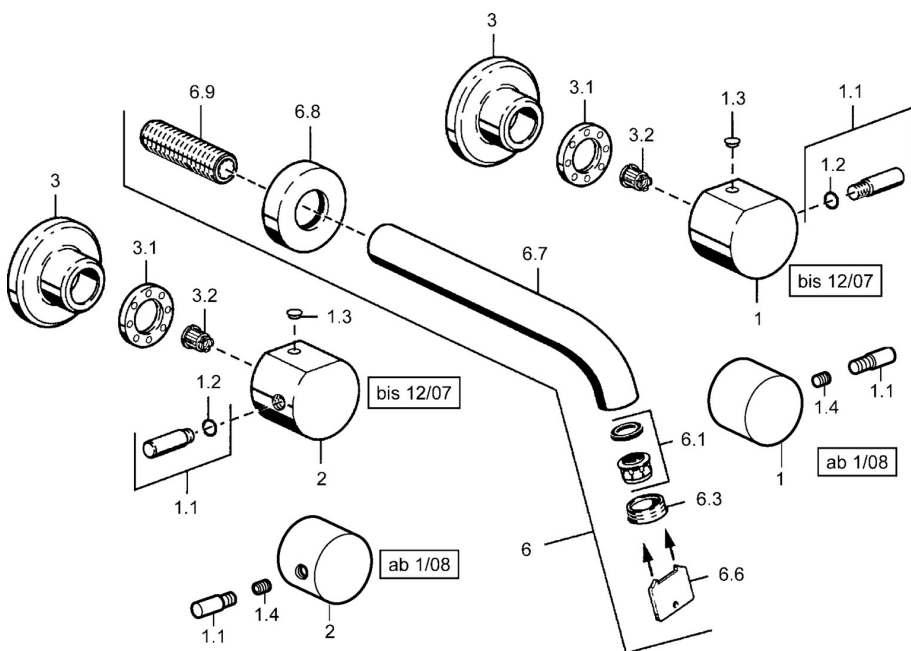

EAN: 4015474022492
static.hansa.com/51062102

- Umývadlo
- Sada pre konečnú montáž, Dve ovládacie páky
- Podomietková inštalácia
- Chróm
- Gulatá rozeta

Technické údaje

Technické vlastnosti

Dodávka teplej vody	max. +80°C
Pracovný tlak	0.5-10 bar
Materiál	Mosadz

Náhradné diely

SP51062102

Názov	Kód
1 Ovládacia rukoväť Ukončené	59912137
1.1 Ovládacia rukoväť, M8, 22 mm	59912132
1.1 Ovládacia rukoväť, M6	59913209
1.2 O-krúžok, d 6x1	59912136
1.3 Ukončené	59912139
1.4 Skrutka, M6x6	59912330
2 Ovládacia rukoväť Ukončené	59912138
3 Kryt príruby, d 70 mm	59910094
3.1 Pritlačná matica, d35.5xM24x1	59912023
3.2 Adaptér Biela	59910235
6 Výtokové rameno, G1/2 Ukončené	59912145
6.1 Aerátor, M22/24 A	59902081
6.3 Aerátor, M24x1, (-2002) Ukončené	59912011
6.3 Aerátor a kľúč, M24x1, (2002-)	59912225
6.6 Kľúč k aerátoru, (2002-)	59912228
6.8 Príruba, d 55 mm Ukončené	59912142
6.9 Závit bradavky, G1/2, AF12	59912144