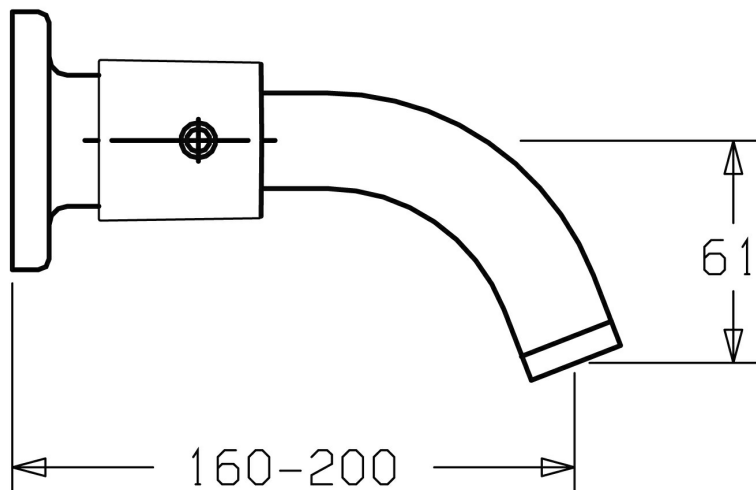

EAN: 4015474022492
static.hansa.com/51062102

- Wastafel
- Afbouwset, Tweegreeps
- Wandmontage voor inbouwunit
- Chroom
- Ronde rozet

Technische gegevens

Technische eigenschappen

Warmwatertoevoer	max. +80°C
Werkdruk	0.5-10 bar
Materiaal	brass

Reserveonderdelen

SP51062102

Naam	Code
1 Hendel Chroom Stopgezet	59912137
1.1 Hendel, M8, 22 mm Chroom	59912132
1.1 Hendel, M6	59913209
1.2 O-ring, d 6x1	59912136
1.3 Plug Stopgezet	59912139
1.4 Schroef, M6x6	59912330
2 Hendel Chroom Stopgezet	59912138
3 Afdekplaat, d 70 mm Chroom	59910094
3.1 Schroefring, d35.5xM24x1	59912023
3.2 Adapter Wit	59910235
6 Uitloop, G1/2 Chroom Stopgezet	59912145
6.1 Mousseur, M22/24 A	59902081
6.3 Mousseur, M24x1, (-2002) Chroom Stopgezet	59912011
6.3 Mousseur en sleutel, M24x1, (2002-) Chroom	59912225
6.6 Schuimstralersleutel, (2002-)	59912228
6.8 Flens, d 55 mm Chroom Stopgezet	59912142
6.9 Schroefdraad tepel, G1/2, AF12	59912144