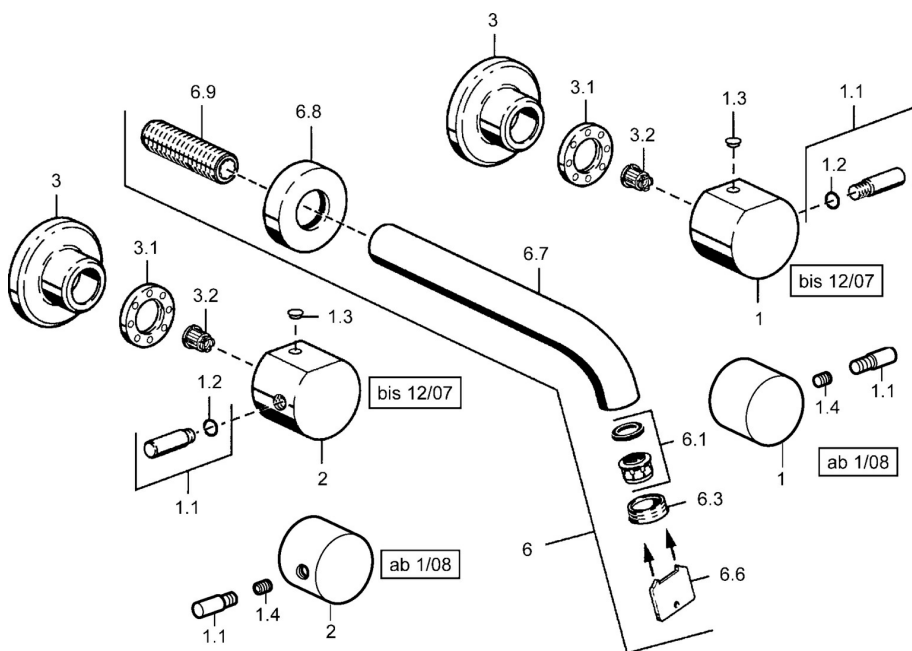

EAN: 4015474022492
static.hansa.com/51062102

- Wastafel
- Afbouwset, Tweegreeps
- Wandmontage voor inbouwunit
- Chroom
- Ronde rozet

Technische gegevens

Technische eigenschappen

Warmwatertoevoer	max. +80°C
Werkdruk	0.5-10 bar
Materiaal	brass

Reserveonderdelen

SP51062102

Naam	Code
1 Hendel Chroom Stopgezet	59912137
1.1 Hendel, M8, 22 mm Chroom	59912132
1.1 Hendel, M6	59913209
1.2 O-ring, d 6x1	59912136
1.3 Plug Stopgezet	59912139
1.4 Schroef, M6x6	59912330
2 Hendel Chroom Stopgezet	59912138
3 Afdekplaat, d 70 mm Chroom	59910094
3.1 Schroefring, d35.5xM24x1	59912023
3.2 Adapter Wit	59910235
6 Uitloop, G1/2 Chroom Stopgezet	59912145
6.1 Mousseur, M22/24 A	59902081
6.3 Mousseur, M24x1, (-2002) Chroom Stopgezet	59912011
6.3 Mousseur en sleutel, M24x1, (2002-) Chroom	59912225
6.6 Schuimstralersleutel, (2002-)	59912228
6.8 Flens, d 55 mm Chroom Stopgezet	59912142
6.9 Schroefdraad tepel, G1/2, AF12	59912144